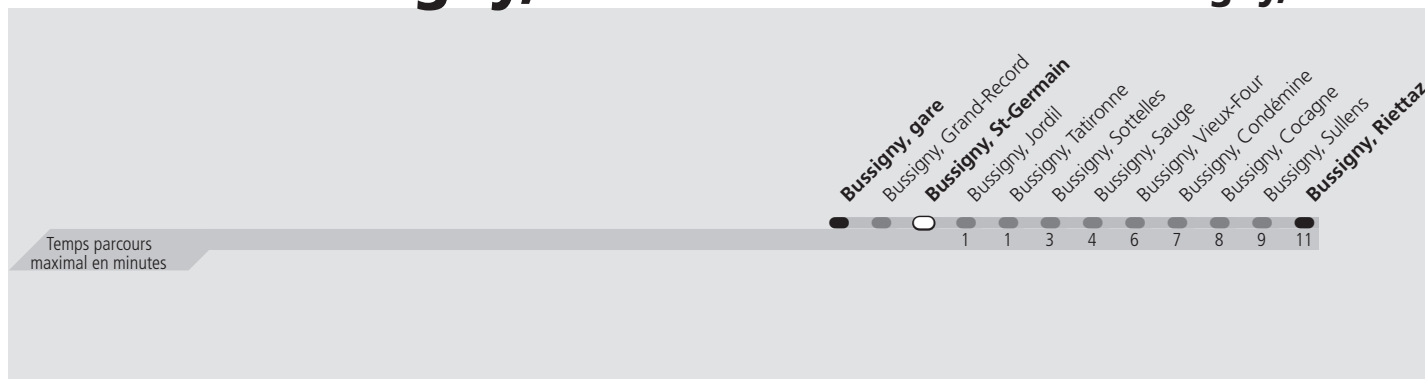

ti 35 Bussigny, St-Germain

Direction > **Bussigny, Riettaz**

	Lundi-Vendredi	Samedi	Dimanche & Fêtes	Vacances Lundi-Vendredi
04h		Pas de service	Pas de service	L'horaire lundi-vendredi est appliqué pendant cette période
05h				
06h	18 48			
07h	18 48			
08h	18 48			
09h	18 48			
10h	18 48			
11h	18 48			
12h	18 48			
13h	18 48			
14h	18 48			
15h	18 48			
16h	18 48			
17h	18 48			
18h	18 48			
19h	18 48			
20h	18 48			
21h	18 48			
22h				
23h				
00h				
01h				