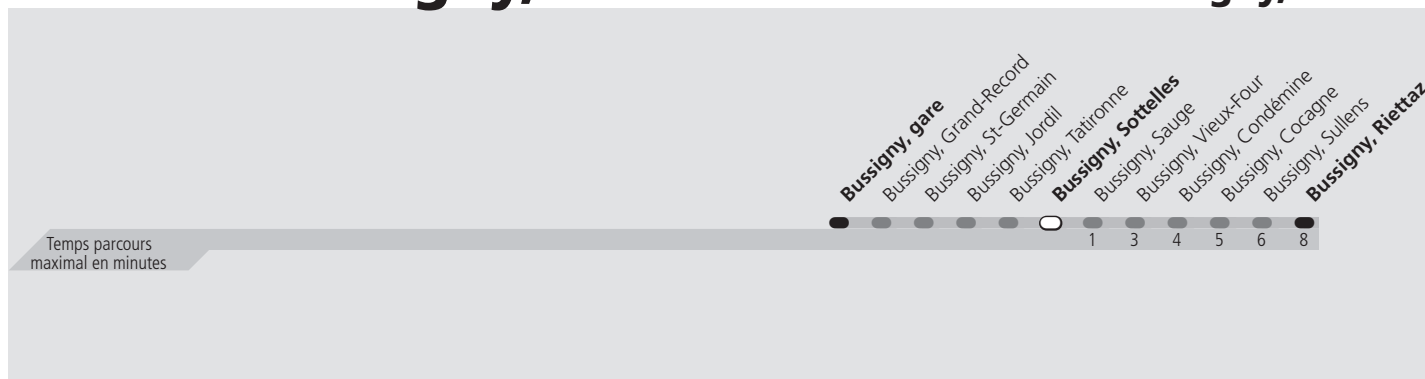

# ti 35 Bussigny, Sottelles

Direction > **Bussigny, Riettaz**

	Lundi-Vendredi	Samedi	Dimanche & Fêtes	Vacances
04h		Pas de service	Pas de service	L'horaire lundi-vendredi est appliqué pendant cette période
05h				
06h	21 51			
07h	21 51			
08h	21 51			
09h	21 51			
10h	21 51			
11h	21 51			
12h	21 51			
13h	21 51			
14h	21 51			
15h	21 51			
16h	21 51			
17h	21 51			
18h	21 51			
19h	21 51			
20h	21 51			
21h	21 51			
22h				
23h				
00h				
01h				