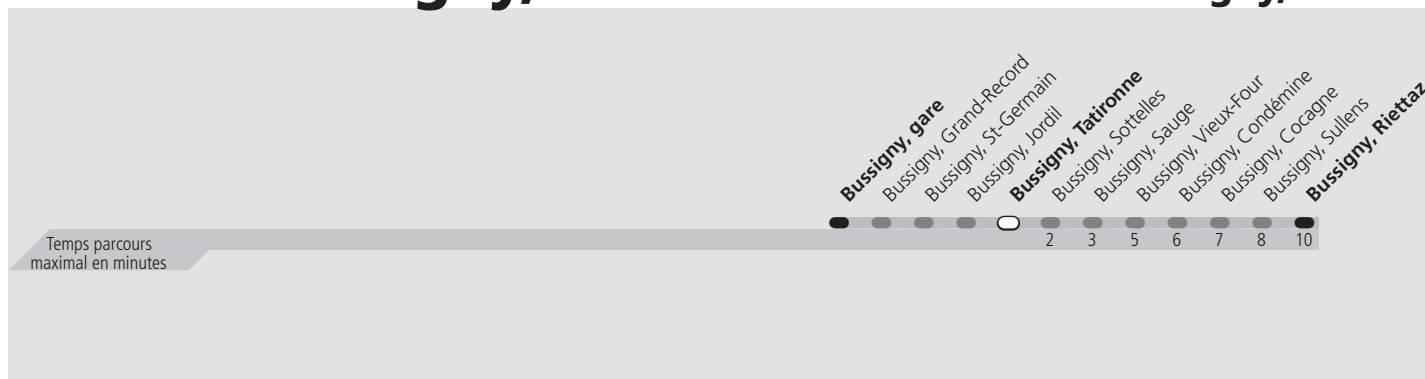

# ti 35 Bussigny, Tatironne

Direction > **Bussigny, Riettaz**

	Lundi-Vendredi	Samedi	Dimanche & Fêtes	Vacances
<b>04h</b>		Pas de service	Pas de service	L'horaire lundi-vendredi est appliqué pendant cette période
<b>05h</b>				
<b>06h</b>	19 49			
<b>07h</b>	19 49			
<b>08h</b>	19 49			
<b>09h</b>	19 49			
<b>10h</b>	19 49			
<b>11h</b>	19 49			
<b>12h</b>	19 49			
<b>13h</b>	19 49			
<b>14h</b>	19 49			
<b>15h</b>	19 49			
<b>16h</b>	19 49			
<b>17h</b>	19 49			
<b>18h</b>	19 49			
<b>19h</b>	19 49			
<b>20h</b>	19 49			
<b>21h</b>	19 49			
<b>22h</b>				
<b>23h</b>				
<b>00h</b>				
<b>01h</b>				