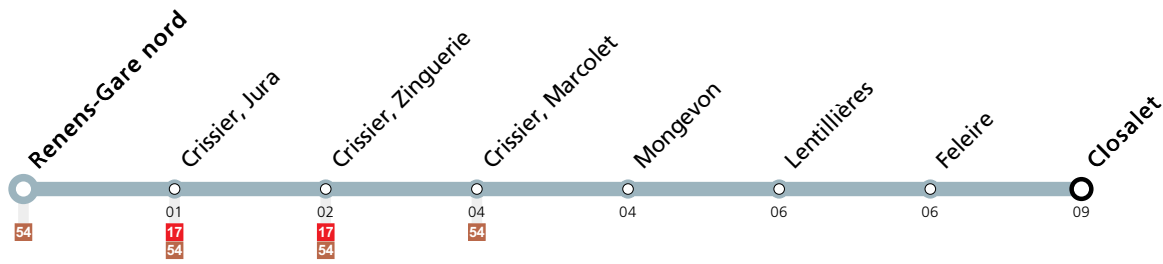

Dimanche et Fêtes

Renens-Gare nord	05:21	05:36	05:51	06:06	06:21	06:36	06:51	07:06	07:21	07:36	07:51	08:06	08:21	08:36	08:51	09:06	09:21	09:36	09:51	10:06	10:21
Crissier, Marcolet	05:24	05:39	05:54	06:09	06:24	06:39	06:54	07:09	07:24	07:39	07:54	08:09	08:24	08:39	08:54	09:09	09:24	09:39	09:54	10:09	10:24
Lentillières	05:26	05:41	05:56	06:11	06:26	06:41	06:56	07:11	07:26	07:41	07:56	08:11	08:26	08:41	08:56	09:11	09:26	09:41	09:56	10:11	10:26
Cloalet	05:28	05:43	05:58	06:13	06:28	06:43	06:58	07:13	07:28	07:43	07:58	08:13	08:28	08:43	08:58	09:13	09:28	09:43	09:58	10:13	10:28
Renens-Gare nord	10:36	10:51	11:06	11:21	11:36	11:51	12:06	12:21	12:36	12:51	13:06	13:21	13:36	13:51	14:06	14:21	14:36	14:51	15:06	15:21	15:36
Crissier, Marcolet	10:39	10:54	11:09	11:24	11:39	11:54	12:09	12:24	12:39	12:54	13:09	13:24	13:39	13:54	14:09	14:24	14:39	14:54	15:09	15:24	15:39
Lentillières	10:41	10:56	11:11	11:26	11:41	11:56	12:11	12:26	12:41	12:56	13:11	13:26	13:41	13:56	14:11	14:26	14:41	14:56	15:11	15:26	15:41
Cloalet	10:43	10:58	11:13	11:28	11:43	11:58	12:13	12:28	12:43	12:58	13:13	13:28	13:43	13:58	14:13	14:28	14:43	14:58	15:13	15:28	15:43
Renens-Gare nord	15:51	16:06	16:21	16:36	16:51	17:06	17:21	17:36	17:51	18:06	18:21	18:36	18:51	19:06	19:21	19:36	19:51	20:06	20:21	20:36	20:51
Crissier, Marcolet	15:54	16:09	16:24	16:39	16:54	17:09	17:24	17:39	17:54	18:09	18:24	18:39	18:54	19:09	19:24	19:39	19:54	20:09	20:24	20:39	20:54
Lentillières	15:56	16:11	16:26	16:41	16:56	17:11	17:26	17:41	17:56	18:11	18:26	18:41	18:56	19:11	19:26	19:41	19:56	20:11	20:26	20:41	20:56
Cloalet	15:58	16:13	16:28	16:43	16:58	17:13	17:28	17:43	17:58	18:13	18:28	18:43	18:58	19:13	19:28	19:43	19:58	20:13	20:28	20:43	20:58
Renens-Gare nord	21:06	21:21	21:36	21:51	22:06	22:21	22:36	22:51	23:06	23:21	23:36	23:51	00:06	00:21							
Crissier, Marcolet	21:09	21:24	21:39	21:54	22:09	22:24	22:39	22:54	23:09	23:24	23:39	23:54	00:09	00:24							
Lentillières	21:11	21:26	21:41	21:56	22:11	22:26	22:41	22:56	23:11	23:26	23:41	23:56	00:11	00:26							
Cloalet	21:13	21:28	21:43	21:58	22:13	22:28	22:43	22:58	23:13	23:28	23:43	23:58	00:13	00:28							

Remarques:

▲ Passage prévu dans les minutes données

Fêtes: Noël, Nouvel An, 2 janvier, Vendredi Saint, Lundi de Pâques, Ascension, Lundi de Pentecôte, 1er août et Lundi du Jeûne fédéral

Vacances: 23.12.2023 au 07.01.2024, 10.02.2024 au 18.02.2024, 29.03.2024 au 14.04.2024, 09.05.2024 au 12.05.2024, 29.06.2024 au 18.08.2024, 12.10.2024 au 27.10.2024

Les horaires peuvent être modifiés selon les conditions de circulation.