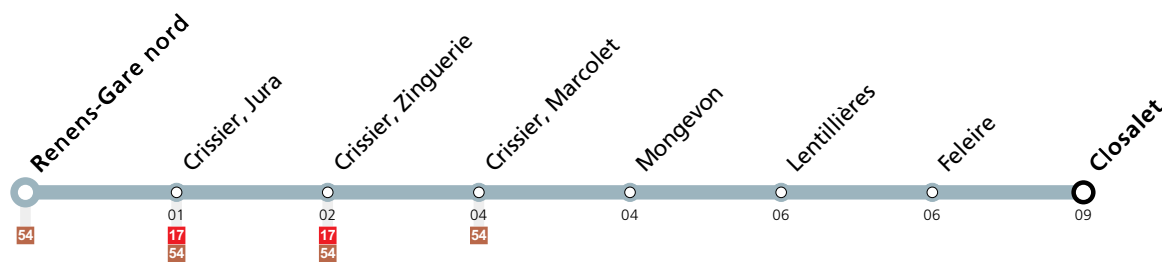

Renens-Gare nord

| Lundi-Vendredi | Samedi | Dimanche et Fêtes | Vacances (Lundi-Vendredi) |
|-----------------------|---------------|--------------------------|----------------------------------|
| 05 | 21 36 51 | 21 36 51 | 21 36 51 |
| 06 | 06 21 36 51 | 06 21 36 51 | 06 21 36 51 |
| 07 | 06 21 36 51 | 06 21 36 51 | 06 21 36 51 |
| 08 | 06 21 36 51 | 06 21 36 51 | 06 21 36 51 |
| 09 | 06 21 36 51 | 06 21 36 51 | 06 21 36 51 |
| 10 | 06 21 36 51 | 06 21 36 51 | 06 21 36 51 |
| 11 | 06 21 36 51 | 06 21 36 51 | 06 21 36 51 |
| 12 | 06 21 36 51 | 06 21 36 51 | 06 21 36 51 |
| 13 | 06 21 36 51 | 06 21 36 51 | 06 21 36 51 |
| 14 | 06 21 36 51 | 06 21 36 51 | 06 21 36 51 |
| 15 | 06 21 36 51 | 06 21 36 51 | 06 21 36 51 |
| 16 | 06 21 36 51 | 06 21 36 51 | 06 21 36 51 |
| 17 | 06 21 36 51 | 06 21 36 51 | 06 21 36 51 |
| 18 | 06 21 36 51 | 06 21 36 51 | 06 21 36 51 |
| 19 | 06 21 36 51 | 06 21 36 51 | 06 21 36 51 |
| 20 | 06 21 36 51 | 06 21 36 51 | 06 21 36 51 |
| 21 | 06 21 36 51 | 06 21 36 51 | 06 21 36 51 |
| 22 | 06 21 36 51 | 06 21 36 51 | 06 21 36 51 |
| 23 | 06 21 36 51 | 06 21 36 51 | 06 21 36 51 |
| 00 | 06 21 | 06 21 | 06 21 |

Horaires en ligne:

Remarques:

▲ Passage prévu dans les minutes données

Fêtes: Noël, Nouvel An, 2 janvier, Vendredi Saint, Lundi de Pâques, Ascension, Lundi de Pentecôte, 1er août et Lundi du Jeûne fédéral

Vacances: 23.12.2023 au 07.01.2024, 10.02.2024 au 18.02.2024, 29.03.2024 au 14.04.2024, 09.05.2024 au 12.05.2024, 29.06.2024 au 18.08.2024, 12.10.2024 au 27.10.2024

Les horaires peuvent être modifiés selon les conditions de circulation.