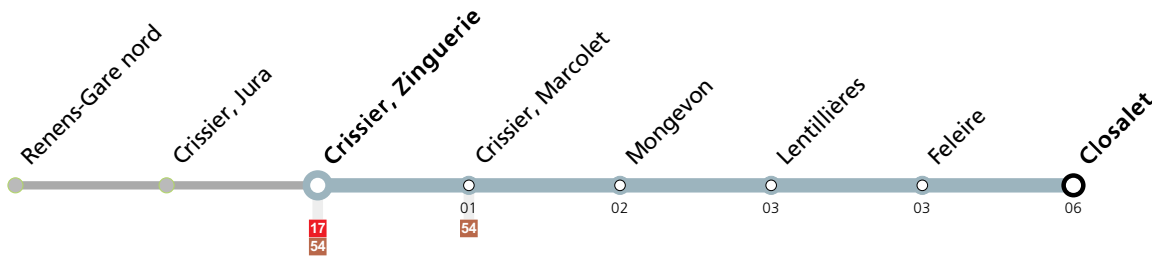

# Crissier, Zinguerie

<b>Lundi-Vendredi</b>	<b>Samedi</b>	<b>Dimanche et Fêtes</b>	<b>Vacances (Lundi-Vendredi)</b>
05	23 38 53	23 38 53	23 38 53
06	08 23 38 53	08 23 38 53	08 23 38 53
07	08 23 38 53	08 23 38 53	08 23 38 53
08	08 23 38 53	08 23 38 53	08 23 38 53
09	08 23 38 53	08 23 38 53	08 23 38 53
10	08 23 38 53	08 23 38 53	08 23 38 53
11	08 23 38 53	08 23 38 53	08 23 38 53
12	08 23 38 53	08 23 38 53	08 23 38 53
13	08 23 38 53	08 23 38 53	08 23 38 53
14	08 23 38 53	08 23 38 53	08 23 38 53
15	08 23 38 53	08 23 38 53	08 23 38 53
16	08 23 38 53	08 23 38 53	08 23 38 53
17	08 23 38 53	08 23 38 53	08 23 38 53
18	08 23 38 53	08 23 38 53	08 23 38 53
19	08 23 38 53	08 23 38 53	08 23 38 53
20	08 23 38 53	08 23 38 53	08 23 38 53
21	08 23 38 53	08 23 38 53	08 23 38 53
22	08 23 38 53	08 23 38 53	08 23 38 53
23	08 23 38 53	08 23 38 53	08 23 38 53
00	08 23	08 23	08 23

Horaires en ligne:

Remarques:

▲ Passage prévu dans les minutes données

**Fêtes:** Noël, Nouvel An, 2 janvier, Vendredi Saint, Lundi de Pâques, Ascension, Lundi de Pentecôte, 1er août et Lundi du Jeûne fédéral

**Vacances:** 23.12.2023 au 07.01.2024, 10.02.2024 au 18.02.2024, 29.03.2024 au 14.04.2024, 09.05.2024 au 12.05.2024, 29.06.2024 au 18.08.2024, 12.10.2024 au 27.10.2024

Les horaires peuvent être modifiés selon les conditions de circulation.