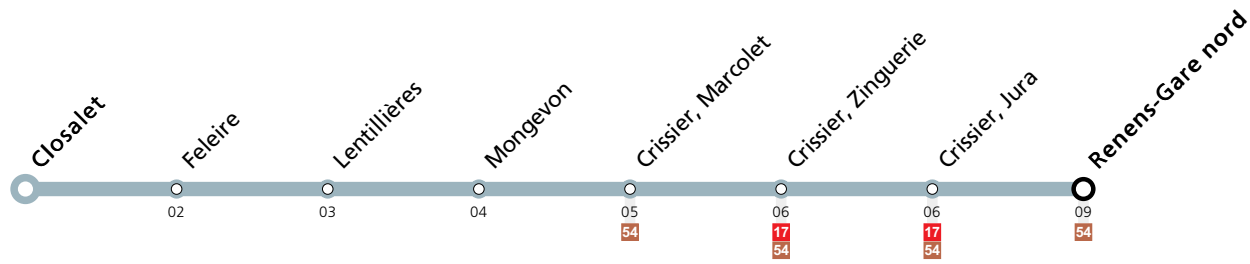

Dimanche et Fêtes

Closet	05:14	05:29	05:44	05:59	06:14	06:29	06:44	06:59	07:14	07:29	07:44	07:59	08:14	08:29	08:44	08:59	09:14	09:29	09:44	09:59	10:14
Lentillières	05:16	05:31	05:46	06:01	06:16	06:31	06:46	07:01	07:16	07:31	07:46	08:01	08:16	08:31	08:46	09:01	09:16	09:31	09:46	10:01	10:16
Crissier, Marcolet	05:18	05:33	05:48	06:03	06:18	06:33	06:48	07:03	07:18	07:33	07:48	08:03	08:18	08:33	08:48	09:03	09:18	09:33	09:48	10:03	10:18
Renens-Gare nord	05:21	05:36	05:51	06:06	06:21	06:36	06:51	07:06	07:21	07:36	07:51	08:06	08:21	08:36	08:51	09:06	09:21	09:36	09:51	10:06	10:21
Closet	10:29	10:44	10:59	11:14	11:29	11:44	11:59	12:14	12:29	12:44	12:59	13:14	13:29	13:44	13:59	14:14	14:29	14:44	14:59	15:14	15:29
Lentillières	10:31	10:46	11:01	11:16	11:31	11:46	12:01	12:16	12:31	12:46	13:01	13:16	13:31	13:46	14:01	14:16	14:31	14:46	15:01	15:16	15:31
Crissier, Marcolet	10:33	10:48	11:03	11:18	11:33	11:48	12:03	12:18	12:33	12:48	13:03	13:18	13:33	13:48	14:03	14:18	14:33	14:48	15:03	15:18	15:33
Renens-Gare nord	10:36	10:51	11:06	11:21	11:36	11:51	12:06	12:21	12:36	12:51	13:06	13:21	13:36	13:51	14:06	14:21	14:36	14:51	15:06	15:21	15:36
Closet	15:44	15:59	16:14	16:29	16:44	16:59	17:14	17:29	17:44	17:59	18:14	18:29	18:44	18:59	19:14	19:29	19:44	19:59	20:14	20:29	20:44
Lentillières	15:46	16:01	16:16	16:31	16:46	17:01	17:16	17:31	17:46	18:01	18:16	18:31	18:46	19:01	19:16	19:31	19:46	20:01	20:16	20:31	20:46
Crissier, Marcolet	15:48	16:03	16:18	16:33	16:48	17:03	17:18	17:33	17:48	18:03	18:18	18:33	18:48	19:03	19:18	19:33	19:48	20:03	20:18	20:33	20:48
Renens-Gare nord	15:51	16:06	16:21	16:36	16:51	17:06	17:21	17:36	17:51	18:06	18:21	18:36	18:51	19:06	19:21	19:36	19:51	20:06	20:21	20:36	20:51
Closet	20:59	21:14	21:29	21:44	21:59	22:14	22:29	22:44	22:59	23:14	23:29	23:44	23:59	00:14							
Lentillières	21:01	21:16	21:31	21:46	22:01	22:16	22:31	22:46	23:01	23:16	23:31	23:46	00:01	00:16							
Crissier, Marcolet	21:03	21:18	21:33	21:48	22:03	22:18	22:33	22:48	23:03	23:18	23:33	23:48	00:03	00:18							
Renens-Gare nord	21:06	21:21	21:36	21:51	22:06	22:21	22:36	22:51	23:06	23:21	23:36	23:51	00:06	00:21							

Remarques:

▲ Passage prévu dans les minutes données

Fêtes: Noël, Nouvel An, 2 janvier, Vendredi Saint, Lundi de Pâques, Ascension, Lundi de Pentecôte, 1er août et Lundi du Jeûne fédéral

Vacances: 23.12.2023 au 07.01.2024, 10.02.2024 au 18.02.2024, 29.03.2024 au 14.04.2024, 09.05.2024 au 12.05.2024, 29.06.2024 au 18.08.2024, 12.10.2024 au 27.10.2024

Les horaires peuvent être modifiés selon les conditions de circulation.