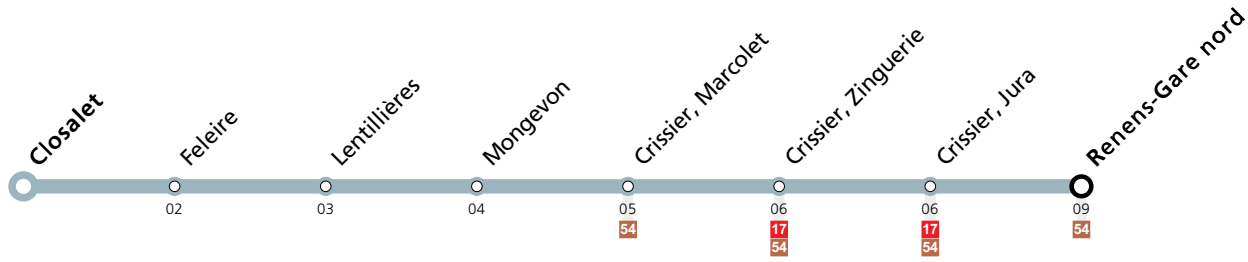

Vacances (Lundi-Vendredi)

Closalet	05:14	05:29	05:44	05:59	06:14	06:29	06:44	06:59	07:13	07:27	07:42	07:57	08:12	08:27	08:42	08:58	09:13	09:28	09:43	09:58	10:13
Lentillières	05:16	05:31	05:46	06:01	06:16	06:31	06:46	07:01	07:16	07:30	07:45	08:00	08:15	08:30	08:45	09:01	09:16	09:31	09:46	10:01	10:16
Crissier, Marcolet	05:18	05:33	05:48	06:03	06:18	06:33	06:48	07:03	07:18	07:32	07:47	08:02	08:17	08:32	08:47	09:03	09:18	09:33	09:48	10:03	10:18
Renens-Gare nord	05:21	05:36	05:51	06:06	06:21	06:36	06:51	07:06	07:21	07:36	07:51	08:06	08:21	08:36	08:51	09:06	09:21	09:36	09:51	10:06	10:21
Closalet	10:28	10:43	10:58	11:13	11:28	11:43	11:58	12:13	12:28	12:43	12:58	13:13	13:28	13:43	13:58	14:13	14:28	14:43	14:57	15:12	15:27
Lentillières	10:31	10:46	11:01	11:16	11:31	11:46	12:01	12:16	12:31	12:46	13:01	13:16	13:31	13:46	14:01	14:16	14:31	14:46	15:00	15:15	15:30
Crissier, Marcolet	10:33	10:48	11:03	11:18	11:33	11:48	12:03	12:18	12:33	12:48	13:03	13:18	13:33	13:48	14:03	14:18	14:33	14:48	15:02	15:17	15:32
Renens-Gare nord	10:36	10:51	11:06	11:21	11:36	11:51	12:06	12:21	12:36	12:51	13:06	13:21	13:36	13:51	14:06	14:21	14:36	14:51	15:06	15:21	15:36
Closalet	15:42	15:57	16:12	16:27	16:42	16:57	17:12	17:27	17:42	17:58	18:13	18:28	18:43	18:58	19:13	19:28	19:43	19:58	20:14	20:29	20:44
Lentillières	15:45	16:00	16:15	16:30	16:45	17:00	17:15	17:30	17:45	18:01	18:16	18:31	18:46	19:01	19:16	19:31	19:46	20:01	20:16	20:31	20:46
Crissier, Marcolet	15:47	16:02	16:17	16:32	16:47	17:02	17:17	17:32	17:47	18:03	18:18	18:33	18:48	19:03	19:18	19:33	19:48	20:03	20:18	20:33	20:48
Renens-Gare nord	15:51	16:06	16:21	16:36	16:51	17:06	17:21	17:36	17:51	18:06	18:21	18:36	18:51	19:06	19:21	19:36	19:51	20:06	20:21	20:36	20:51
Closalet	20:59	21:14	21:29	21:44	21:59	22:14	22:29	22:44	22:59	23:14	23:29	23:44	23:59	00:14							
Lentillières	21:01	21:16	21:31	21:46	22:01	22:16	22:31	22:46	23:01	23:16	23:31	23:46	00:01	00:16							
Crissier, Marcolet	21:03	21:18	21:33	21:48	22:03	22:18	22:33	22:48	23:03	23:18	23:33	23:48	00:03	00:18							
Renens-Gare nord	21:06	21:21	21:36	21:51	22:06	22:21	22:36	22:51	23:06	23:21	23:36	23:51	00:06	00:21							

Remarques:

▲ Passage prévu dans les minutes données

Fêtes: Noël, Nouvel An, 2 janvier, Vendredi Saint, Lundi de Pâques, Ascension, Lundi de Pentecôte, 1er août et Lundi du Jeûne fédéral

Vacances: 23.12.2023 au 07.01.2024, 10.02.2024 au 18.02.2024, 29.03.2024 au 14.04.2024, 09.05.2024 au 12.05.2024, 29.06.2024 au 18.08.2024, 12.10.2024 au 27.10.2024

Les horaires peuvent être modifiés selon les conditions de circulation.