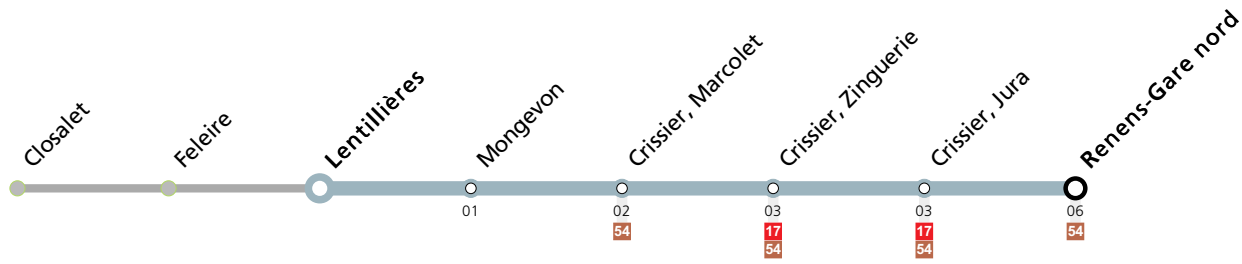

Lentillières

Lundi-Vendredi	Samedi	Dimanche et Fêtes	Vacances (Lundi-Vendredi)
05	16 31 46	16 31 46	16 31 46
06	01 16 31 46	01 16 31 46	01 16 31 46
07	01 16 30 45	01 16 31 46	01 16 30 45
08	00 15 30 45	01 16 31 46	00 15 30 45
09	01 16 31 46	01 16 31 46	01 16 31 46
10	01 16 31 46	01 16 31 46	01 16 31 46
11	01 16 31 46	01 16 31 46	01 16 31 46
12	01 16 31 46	01 16 31 46	01 16 31 46
13	01 16 31 46	01 16 31 46	01 16 31 46
14	01 16 31 46	01 16 31 46	01 16 31 46
15	00 15 30 45	00 15 30 45	01 16 31 46
16	00 15 30 45	00 15 30 45	01 16 31 46
17	00 15 30 45	00 15 30 45	01 16 31 46
18	01 16 31 46	00 15 31 46	01 16 31 46
19	01 16 31 46	01 16 31 46	01 16 31 46
20	01 16 31 46	01 16 31 46	01 16 31 46
21	01 16 31 46	01 16 31 46	01 16 31 46
22	01 16 31 46	01 16 31 46	01 16 31 46
23	01 16 31 46	01 16 31 46	01 16 31 46
00	01 16	01 16	01 16

Vacances: 23.12.2023 au 07.01.2024, 10.02.2024 au 18.02.2024, 29.03.2024 au 14.04.2024, 09.05.2024 au 12.05.2024, 29.06.2024 au 18.08.2024, 12.10.2024 au 27.10.2024

Les horaires peuvent être modifiés selon les conditions de circulation.