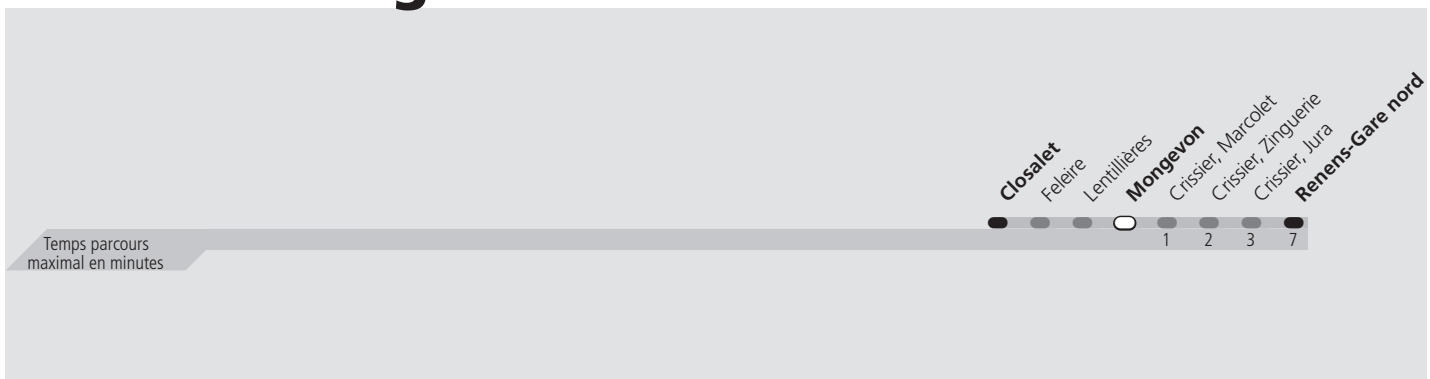

# ti 36 Mongevon

Direction > **Renens-Gare nord**

	Lundi-Vendredi	Samedi	Dimanche & Fêtes	Vacances
<b>04h</b>				L'horaire lundi-vendredi est appliqué
<b>05h</b>	16 31 46	16 31 46	16 31 46	
<b>06h</b>	01 16 30 45 59	01 16 31 46	01 16 31 46	
<b>07h</b>	14 29 44 59	01 16 31 46	01 16 31 46	
<b>08h</b>	14 29 44	01 16 31 46	01 16 31 46	
<b>09h</b>	00 15 30 45	00 15 30 45	01 16 31 46	
<b>10h</b>	00 15 30 45	00 15 30 45 59	01 16 31 46	
<b>11h</b>	00 15 30 45	14 29 44 59	01 16 31 46	
<b>12h</b>	00 15 30 45	14 29 44 59	01 16 31 46	
<b>13h</b>	00 15 30 45	14 29 44 59	00 15 30 45	
<b>14h</b>	00 15 30 45 59	14 29 44 59	00 15 30 45	
<b>15h</b>	14 29 44 59	14 29 44 59	00 15 30 45	
<b>16h</b>	14 29 44 59	14 29 44 59	00 15 30 45	
<b>17h</b>	14 29 44 59	14 29 44 59	00 15 30 45	
<b>18h</b>	14 29 44	14 31 46	01 16 31 46	
<b>19h</b>	00 15 30 45	01 16 31 46	01 16 31 46	
<b>20h</b>	01 16 31 46	01 16 31 46	01 16 31 46	
<b>21h</b>	01 16 31 46	01 16 31 46	01 16 31 46	
<b>22h</b>	01 16 31 46	01 16 31 46	01 16 31 46	
<b>23h</b>	01 16 31 46	01 16 31 46	01 16 31 46	
<b>00h</b>	01 16	01 16	01 16	
<b>01h</b>				

Les horaires peuvent être modifiés selon les conditions de circulation.