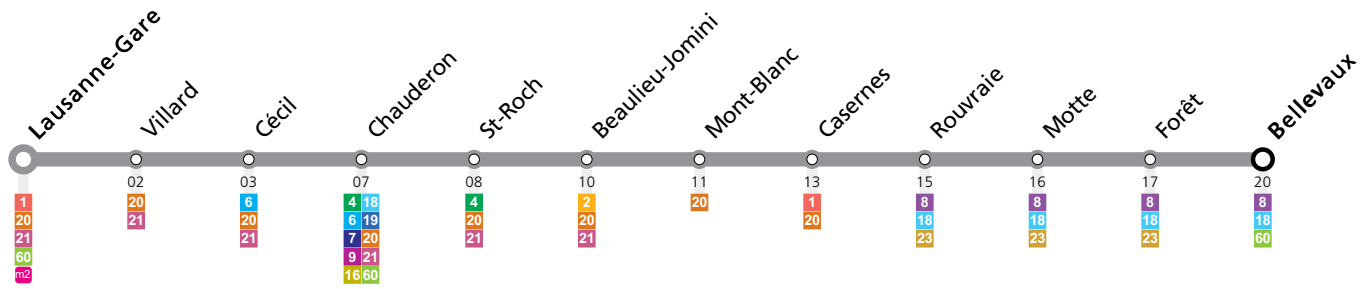

Samedi

Lausanne-Gare	00:30
Chauderon	00:34
Beaulieu-Jomini	00:36
Casernes	00:38
Rouvraie	00:39
Bellevaux	00:42

Remarques:

▲ Passage prévu dans les minutes données

Fêtes: Noël, Nouvel An, 2 janvier, Vendredi Saint, Lundi de Pâques, Ascension, Lundi de Pentecôte, 1er août et Lundi du Jeûne fédéral

Vacances: 23.12.2023 au 07.01.2024, 10.02.2024 au 18.02.2024, 29.03.2024 au 14.04.2024, 09.05.2024 au 12.05.2024, 29.06.2024 au 18.08.2024, 12.10.2024 au 27.10.2024

Les horaires peuvent être modifiés selon les conditions de circulation.