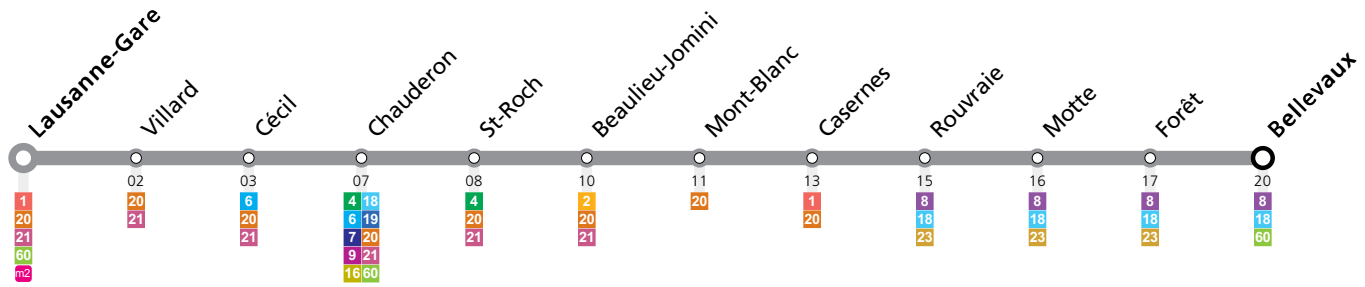

Vacances (Lundi-Vendredi)