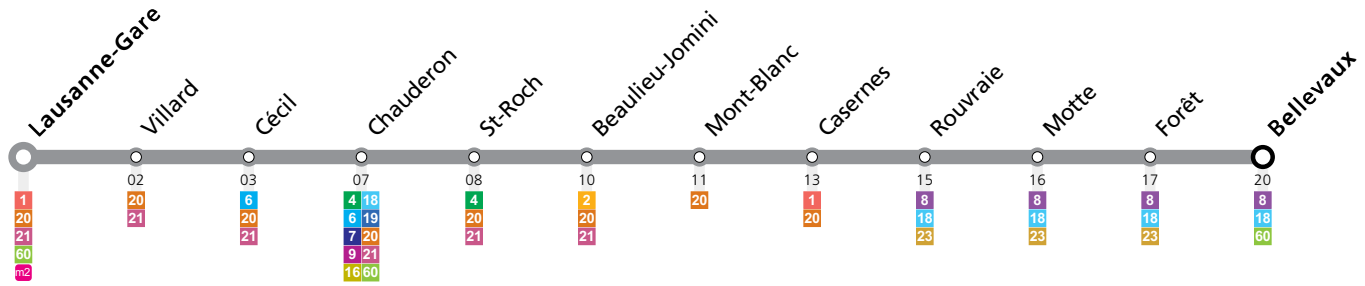

Samedi