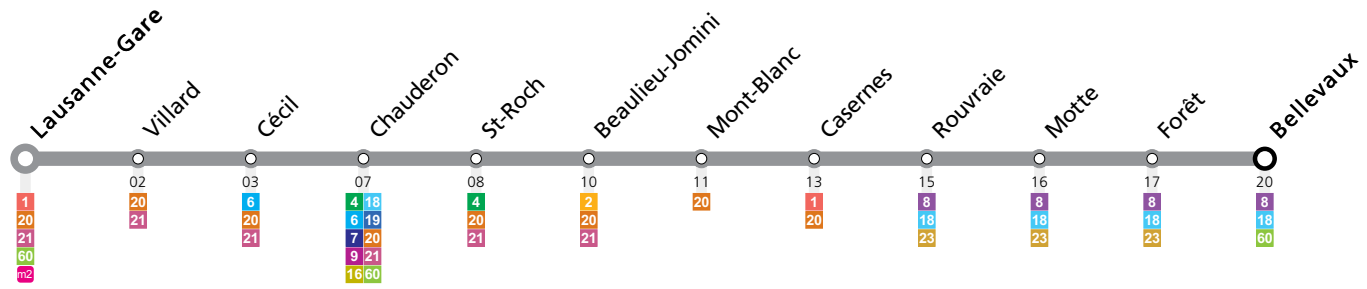

Remarques:
▲ Passage prévu dans les minutes données

Fêtes: Noël, Nouvel An, 2 janvier, Vendredi Saint, Lundi de Pâques, Ascension, Lundi de Pentecôte, 1er août et Lundi du Jeûne fédéral
Vacances: 23.12.2023 au 07.01.2024, 10.02.2024 au 18.02.2024, 29.03.2024 au 14.04.2024, 09.05.2024 au 12.05.2024, 29.06.2024 au 18.08.2024, 12.10.2024 au 27.10.2024
 Les horaires peuvent être modifiés selon les conditions de circulation.

Samedi

Lausanne-Gare	00:30
Chauderon	00:34
Beaulieu-Jomini	00:36
Casernes	00:38
Rouvraie	00:39
Bellevaux	00:42

Remarques:

▲ Passage prévu dans les minutes données

Fêtes: Noël, Nouvel An, 2 janvier, Vendredi Saint, Lundi de Pâques, Ascension, Lundi de Pentecôte, 1er août et Lundi du Jeûne fédéral

Vacances: 23.12.2023 au 07.01.2024, 10.02.2024 au 18.02.2024, 29.03.2024 au 14.04.2024, 09.05.2024 au 12.05.2024, 29.06.2024 au 18.08.2024, 12.10.2024 au 27.10.2024

Les horaires peuvent être modifiés selon les conditions de circulation.