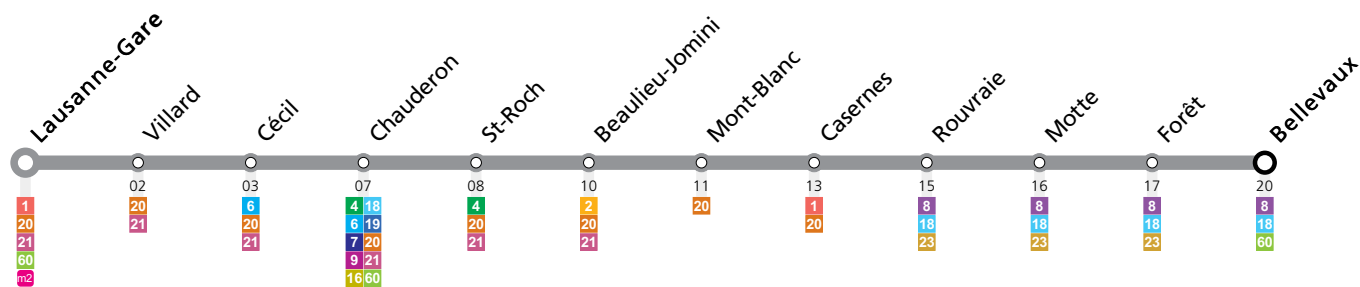

Lundi-Vendredi

Lausanne-Gare	22:45	23:00	23:15	23:30	23:45	00:00	00:15	00:30
Chauderon	22:49	23:04	23:19	23:34	23:49	00:04	00:19	00:34
Beaulieu-Jomini	22:51	23:06	23:21	23:36	23:51	00:06	00:21	00:36
Casernes	22:53	23:08	23:23	23:38	23:53	00:08	00:23	00:38
Rouvraie	22:55	23:09	23:24	23:39	23:54	00:09	00:24	00:39
Bellevaux	22:58	23:12	23:27	23:42	23:57	00:12	00:27	00:42

Remarques:

▲ Passage prévu dans les minutes données

Fêtes: Noël, Nouvel An, 2 janvier, Vendredi Saint, Lundi de Pâques, Ascension, Lundi de Pentecôte, 1er août et Lundi du Jeûne fédéral

Vacances: 23.12.2023 au 07.01.2024, 10.02.2024 au 18.02.2024, 29.03.2024 au 14.04.2024, 09.05.2024 au 12.05.2024, 29.06.2024 au 18.08.2024, 12.10.2024 au 27.10.2024

Les horaires peuvent être modifiés selon les conditions de circulation.