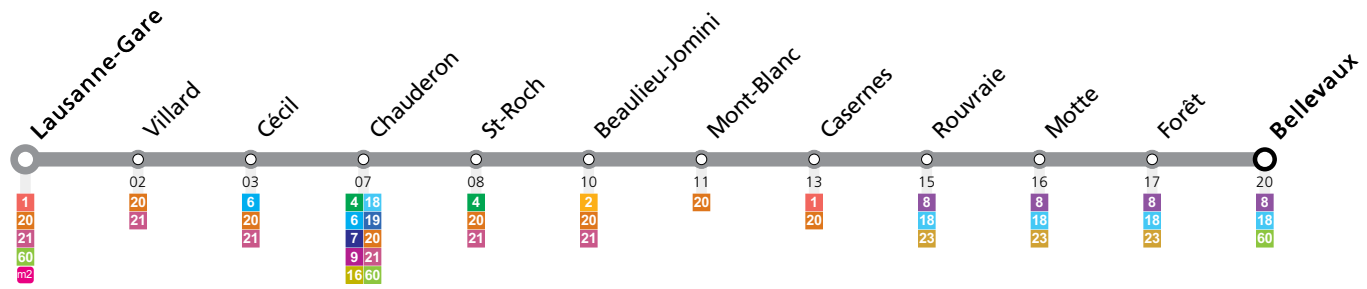

Vacances (Lundi-Vendredi)

Lausanne-Gare	23:15	23:30	23:45	00:00	00:15	00:30
Chauderon	23:19	23:34	23:49	00:04	00:19	00:34
Beaulieu-Jomini	23:21	23:36	23:51	00:06	00:21	00:36
Casernes	23:23	23:38	23:53	00:08	00:23	00:38
Rouvraie	23:24	23:39	23:54	00:09	00:24	00:39
Bellevaux	23:27	23:42	23:57	00:12	00:27	00:42

Remarques:

▲ Passage prévu dans les minutes données

Fêtes: Noël, Nouvel An, 2 janvier, Vendredi Saint, Lundi de Pâques, Ascension, Lundi de Pentecôte, 1er août et Lundi du Jeûne fédéral

Vacances: 23.12.2023 au 07.01.2024, 10.02.2024 au 18.02.2024, 29.03.2024 au 14.04.2024, 09.05.2024 au 12.05.2024, 29.06.2024 au 18.08.2024, 12.10.2024 au 27.10.2024

Les horaires peuvent être modifiés selon les conditions de circulation.