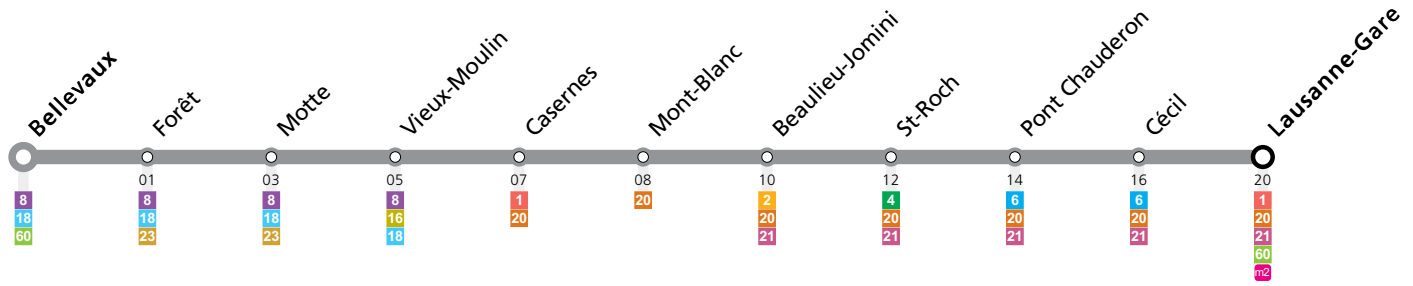

Samedi