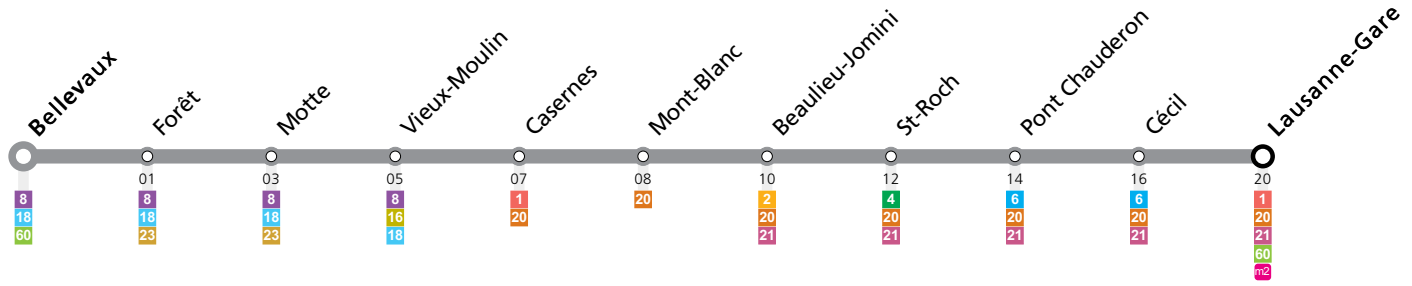

Samedi

Bellevaux	00:14	00:29	00:44
Motte	00:16	00:31	00:46
Vieux-Moulin	00:17		
Casernes	00:18		
Beaulieu-Jomini	00:20		
Pont Chauderon	00:22		
Lausanne-Gare	00:25		

Remarques:

▲ Passage prévu dans les minutes données

Fêtes: Noël, Nouvel An, 2 janvier, Vendredi Saint, Lundi de Pâques, Ascension, Lundi de Pentecôte, 1er août et Lundi du Jeûne fédéral

Vacances: 23.12.2023 au 07.01.2024, 10.02.2024 au 18.02.2024, 29.03.2024 au 14.04.2024, 09.05.2024 au 12.05.2024, 29.06.2024 au 18.08.2024, 12.10.2024 au 27.10.2024

Les horaires peuvent être modifiés selon les conditions de circulation.