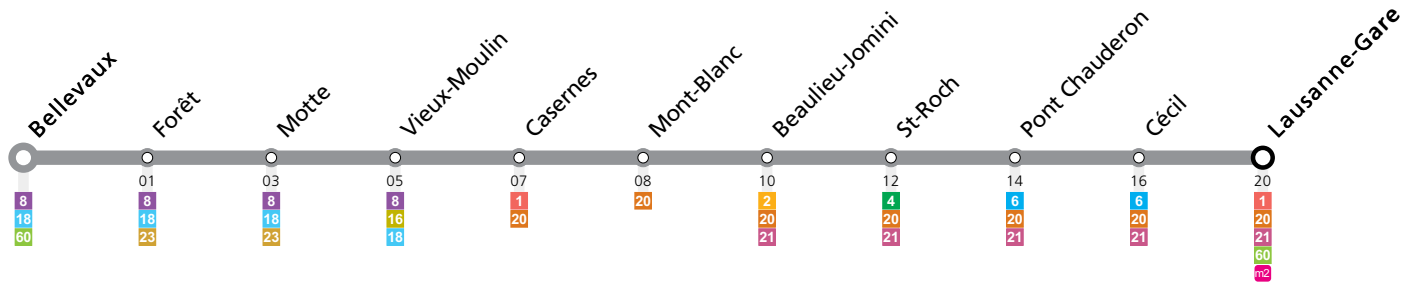

Lundi-Vendredi

Bellevaux	23:22	23:37	23:52	00:07	00:14	00:29	00:44
Motte	23:24	23:39	23:54	00:09	00:16	00:31	00:46
Vieux-Moulin	23:25	23:40	23:55	00:10	00:17	00:32	00:47
Casernes	23:26	23:41	23:56	00:11	00:18	00:33	00:48
Beaulieu-Jomini	23:28	23:43	23:58	00:13	00:20		
Pont Chauderon	23:30	23:45	00:00	00:15	00:22		
Lausanne-Gare	23:33	23:48	00:03	00:18	00:25		

Remarques:

▲ Passage prévu dans les minutes données

Fêtes: Noël, Nouvel An, 2 janvier, Vendredi Saint, Lundi de Pâques, Ascension, Lundi de Pentecôte, 1er août et Lundi du Jeûne fédéral

Vacances: 23.12.2023 au 07.01.2024, 10.02.2024 au 18.02.2024, 29.03.2024 au 14.04.2024, 09.05.2024 au 12.05.2024, 29.06.2024 au 18.08.2024, 12.10.2024 au 27.10.2024

Les horaires peuvent être modifiés selon les conditions de circulation.