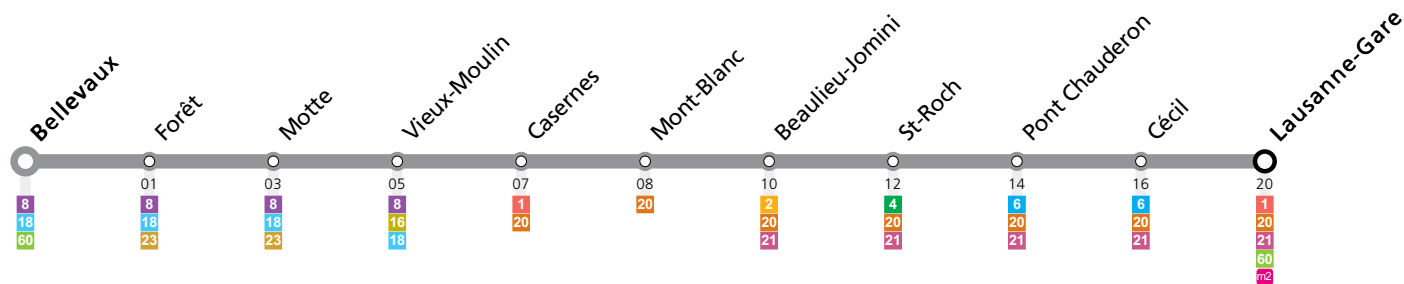

Vacances (Lundi-Vendredi)

Bellevaux	23:37	23:52	00:07	00:14	00:29	00:44
Motte	23:39	23:54	00:09	00:16	00:31	00:46
Vieux-Moulin	23:40	23:55	00:10	00:17	00:32	00:47
Casernes	23:41	23:56	00:11	00:18	00:33	00:48
Beaulieu-Jomini	23:43	23:58	00:13	00:20		
Pont Chauderon	23:45	00:00	00:15	00:22		
Lausanne-Gare	23:48	00:03	00:18	00:25		

Remarques:

▲ Passage prévu dans les minutes données

Fêtes: Noël, Nouvel An, 2 janvier, Vendredi Saint, Lundi de Pâques, Ascension, Lundi de Pentecôte, 1er août et Lundi du Jeûne fédéral

Vacances: 23.12.2023 au 07.01.2024, 10.02.2024 au 18.02.2024, 29.03.2024 au 14.04.2024, 09.05.2024 au 12.05.2024, 29.06.2024 au 18.08.2024, 12.10.2024 au 27.10.2024

Les horaires peuvent être modifiés selon les conditions de circulation.