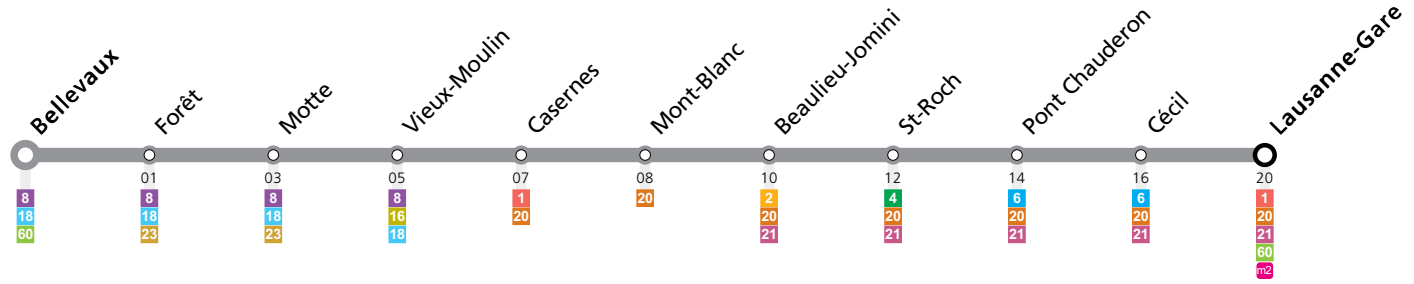

Remarques:
▲ Passage prévu dans les minutes données

Fêtes: Noël, Nouvel An, 2 janvier, Vendredi Saint, Lundi de Pâques, Ascension, Lundi de Pentecôte, 1er août et Lundi du Jeûne fédéral
Vacances: 23.12.2023 au 07.01.2024, 10.02.2024 au 18.02.2024, 29.03.2024 au 14.04.2024, 09.05.2024 au 12.05.2024, 29.06.2024 au 18.08.2024, 12.10.2024 au 27.10.2024
 Les horaires peuvent être modifiés selon les conditions de circulation.