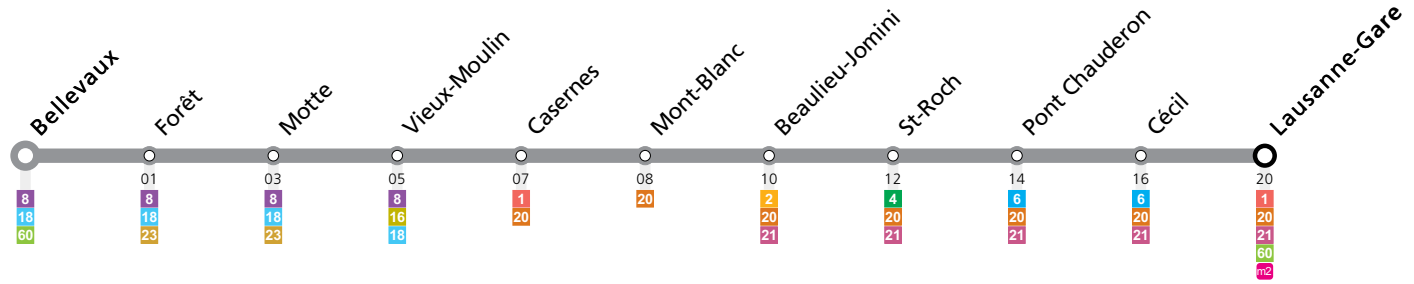

Dimanche et Fêtes