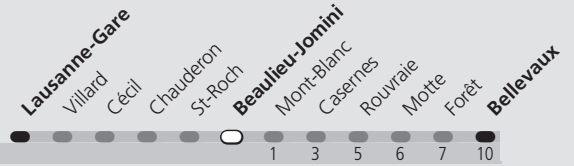

# ti 3 Beaulieu-Jomini

Direction > **Bellevaux**

Temps parcours maximal en minutes

	Lundi-Vendredi	Samedi	Dimanche & Fêtes	Vacances	Lundi-Vendredi
<b>04h</b>					
<b>05h</b>	06 21 36 51	06 21 36 46 56	05 20 35 45 55	06 21 36 51	
<b>06h</b>	01 07 17 27 37 47 57	07 22 37 52	09 24 39 54	01 10 19 29 39 49 59	
<b>07h</b>	05 10 18 28 38 48 58	07 22 37 47 56	09 24 39 54	07 13 21 30 39 48 58	
<b>08h</b>	06 15 25 34 44 53	07 16 26 36 46 56	09 24 40 50 58	06 15 25 35 45 50 57	
<b>09h</b>	02 11 18 27 37 47 57	06 16 26 36 46 56	12 23 31 41 51	07 16 26 36 46 56	
<b>10h</b>	07 17 27 37 47 57	07 17 27 37 47 57	01 12 22 32 42 52	06 16 26 36 46 56	
<b>11h</b>	07 17 27 37 47 57	07 17 27 37 47 57	02 12 22 32 42 52	06 16 26 36 46 56	
<b>12h</b>	07 17 27 37 47 57	07 17 27 37 47 57	02 12 22 32 42 52	06 16 26 36 46 56	
<b>13h</b>	06 12 20 30 40 50	07 17 27 37 47 57	02 12 22 32 42 52	06 16 26 36 46 56	
<b>14h</b>	00 10 20 30 40 50	07 17 27 37 47 56	02 12 22 32 42 52	06 16 26 36 46 56	
<b>15h</b>	00 10 20 30 40 50	06 16 26 36 46 56	02 12 22 32 42 52	06 16 26 35 42 50 59	
<b>16h</b>	00 10 20 30 40 50	06 16 26 36 46 56	02 12 22 32 42 52	09 19 29 39 49 59	
<b>17h</b>	00 09 19 29 39 49 59	06 16 26 36 46 56	02 12 22 32 42 52	09 19 29 39 49 59	
<b>18h</b>	09 19 29 39 48 56	06 16 26 36 46 56	02 12 22 32 42 52	09 19 29 38 48 58	
<b>19h</b>	04 12 21 30 38 48 58	06 16 26 36 46 56	02 12 22 32 42 52	06 16 26 36 46 55	
<b>20h</b>	06 15 25 35 45 53	06 15 25 35 45 56	02 11 21 31 41 51	06 15 25 35 45 55	
<b>21h</b>	03 11 21 36 51	06 21 36 51	01 11 21 36 51	05 15 26 36 51	
<b>22h</b>	06 21 36 51	06 21 36 51	06 21 36 51	06 21 36 51	
<b>23h</b>	06 21 36 51	06 21 36 51	06 21 36 51	06 21 36 51	
<b>00h</b>	06 21 36	06 21 36	06 21 36	06 21 36	
<b>01h</b>					