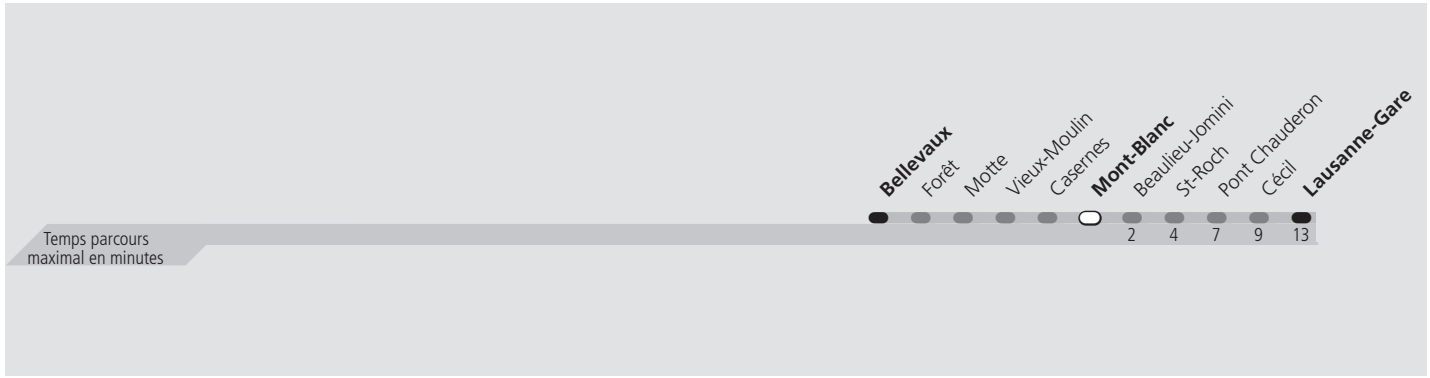

ti 3 Mont-Blanc

Direction > **Lausanne-Gare**

	Lundi-Vendredi	Samedi	Dimanche & Fêtes	Vacances	Lundi-Vendredi
04h					
05h	18 33 48	18 33 48 59	18 33 48	18 33 48	
06h	03 14 24 33 43 53	10 25 40 55	00 15 31 46	03 17 27 37 47 57	
07h	04 13 23 32 42 51	10 25 40 53	01 16 31 46	05 14 24 35 44 52	
08h	00 10 20 28 37 46 54	06 15 26 36 46 56	01 16 31 46 59	01 11 19 28 37 45 55	
09h	04 14 24 33 43 53	06 16 26 36 46 56	07 20 31 41 51	03 13 23 33 43 53	
10h	03 13 23 33 43 53	06 16 26 36 46 56	01 11 21 31 41 51	03 13 23 33 43 53	
11h	03 13 23 33 43 53	06 16 26 36 46 56	00 11 21 31 41 51	03 13 23 33 43 53	
12h	03 13 23 33 43 53	06 16 26 36 46 55	01 11 20 30 41 51	03 13 23 33 43 53	
13h	03 13 23 30 40 50	05 15 25 35 45 55	01 11 21 31 41 51	03 13 23 33 43 53	
14h	00 10 20 30 40 50	05 15 25 34 44 54	01 11 21 31 41 51	03 13 23 33 43 53	
15h	02 11 20 30 42 52	04 14 24 34 44 54	01 11 21 31 41 51	03 13 23 33 43 52	
16h	02 12 22 30 40 50	04 14 23 34 44 54	01 11 21 31 41 51	02 11 21 32 42 52	
17h	00 10 20 29 39 49 59	04 14 24 34 44 54	01 11 21 31 41 51	02 12 22 32 42 52	
18h	09 18 28 36 46 57	04 14 24 35 45 55	01 11 21 31 41 51	02 12 21 31 41 51	
19h	04 14 24 34 41 48 57	05 15 25 35 46 55	01 10 21 31 41 51	00 10 22 32 42 52	
20h	07 17 27 37 47 57	04 14 24 34 44 53	01 11 21 31 40 48 58	02 11 19 29 39 49 59	
21h	08 17 25 40 55	00 12 26 40 55	08 17 26 40 55	11 25 40 55	
22h	10 25 40 55	10 25 40 55	10 25 40 55	10 25 40 55	
23h	10 25 40 55	10 25 40 55	10 25 40 55	10 25 40 55	
00h	10 20	10 20	10 20	10 20	
01h					