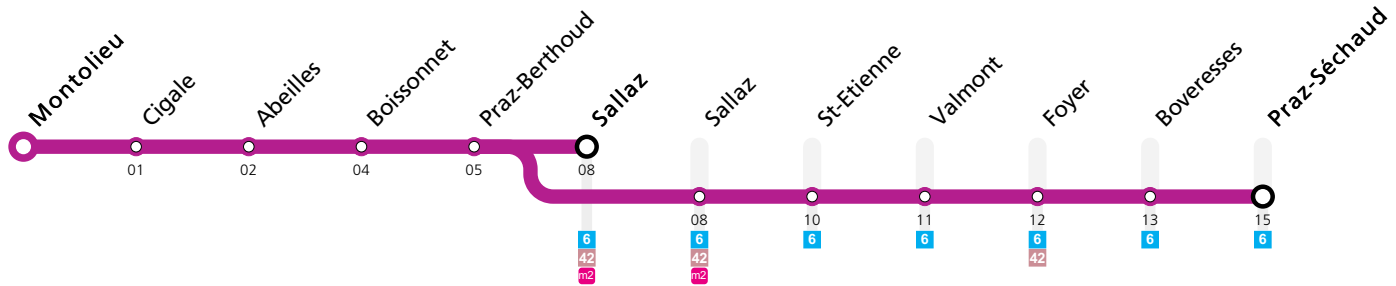

Samedi

Montolieu	05:15	05:30	05:45	06:00	06:09	06:19	06:30	06:45	07:00	07:15	07:28	07:38	07:48	07:58	08:08	08:18	08:28	08:38	08:48	08:58	09:08
Abeilles	05:17	05:32	05:47	06:02	06:11	06:21	06:32	06:47	07:02	07:17	07:30	07:40	07:50	08:00	08:10	08:20	08:30	08:40	08:50	09:00	09:10
Sallaz	05:21	05:36	05:51	06:06	06:15	06:25	06:36	06:51	07:06	07:21	07:34	07:44	07:54	08:04	08:14	08:24	08:34	08:44	08:54	09:04	09:14
Sallaz																					
Praz-Séchaud																					
Montolieu	09:18	09:28	09:38	09:48	▲ 8'	19:18	19:28	19:38	19:48	19:58	20:08	20:18	20:28	20:38	20:49	21:00	21:15	21:30	21:45	22:00	22:15
Abeilles	09:20	09:30	09:40	09:50	▲ 8'	19:20	19:30	19:40	19:50	20:00	20:10	20:20	20:30	20:40	20:51	21:02	21:17	21:32	21:47	22:02	22:17
Sallaz	09:24	09:34	09:44	09:54	▲ 8'	19:24	19:34	19:44	19:54	20:04	20:14	20:24	20:34	20:44	20:55	21:06	21:21	21:36	21:51	22:06	22:21
Sallaz																					
Praz-Séchaud																					
Montolieu	22:30	22:45	23:00	23:15	23:30	23:45	00:00	00:15													
Abeilles	22:32	22:47	23:02	23:17	23:32	23:47	00:02	00:17													
Sallaz	22:36	22:51	23:06	23:21	23:36	23:51	00:06	00:21													
Sallaz																					
Praz-Séchaud																					

Remarques:

▲ Passage prévu dans les minutes données

Fêtes: Noël, Nouvel An, 2 janvier, Vendredi Saint, Lundi de Pâques, Ascension, Lundi de Pentecôte, 1er août et Lundi du Jeûne fédéral

Vacances: 23.12.2023 au 07.01.2024, 10.02.2024 au 18.02.2024, 29.03.2024 au 14.04.2024, 09.05.2024 au 12.05.2024, 29.06.2024 au 18.08.2024, 12.10.2024 au 27.10.2024

Les horaires peuvent être modifiés selon les conditions de circulation.