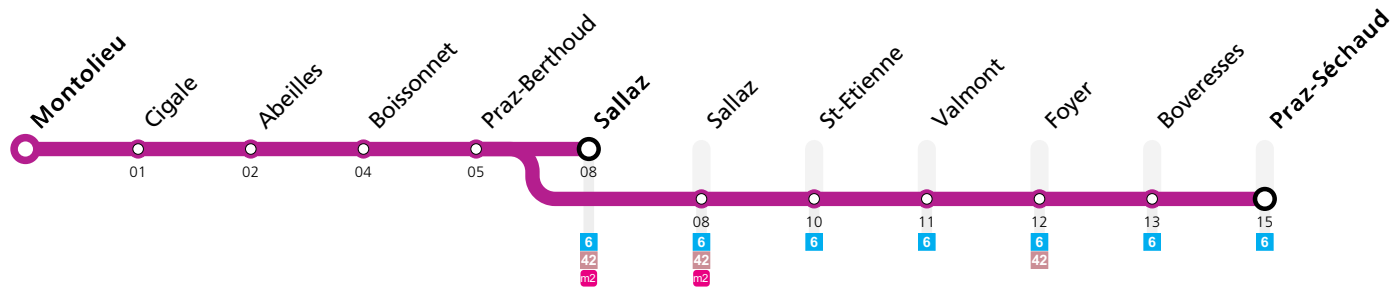

Dimanche et Fêtes

Montolieu	05:15	05:30	05:45	06:00	06:09	06:19	06:30	06:45	07:00	07:15	07:30	07:45	08:00	08:15	08:30	08:45	09:00	09:15	09:30	09:45	09:58	
Abeilles	05:17	05:32	05:47	06:02	06:11	06:21	06:32	06:47	07:02	07:17	07:32	07:47	08:02	08:17	08:32	08:47	09:02	09:17	09:32	09:47	10:00	
Sallaz	05:21	05:36	05:51	06:06	06:15	06:25	06:36	06:51	07:06	07:21	07:36	07:51	08:06	08:21	08:36	08:51	09:06	09:21	09:36	09:51	10:04	
Sallaz																						
Praz-Séchaud																						
Montolieu	10:08	10:18	10:28	10:38	10:48	10:58	11:08	11:18	11:28	11:38	11:48	11:58	12:08	12:18	12:28	12:38	12:48	12:58	13:08	13:18	13:28	
Abeilles	10:10	10:20	10:30	10:40	10:50	11:00	11:10	11:20	11:30	11:40	11:50	12:00	12:10	12:20	12:30	12:40	12:50	13:00	13:10	13:20	13:30	
Sallaz	10:14	10:24	10:34	10:44	10:54	11:04	11:14	11:24	11:34	11:44	11:54	12:04	12:14	12:24	12:34	12:44	12:54	13:04	13:14	13:24	13:34	
Sallaz																						
Praz-Séchaud																						
Montolieu	13:38	13:48	13:58	14:08	14:18	14:28	14:38	14:48	14:58	15:08	15:18	15:28	15:38	15:48	15:58	16:08	16:18	16:28	16:38	16:48	16:58	
Abeilles	13:40	13:50	14:00	14:10	14:20	14:30	14:40	14:50	15:00	15:10	15:20	15:30	15:40	15:50	16:00	16:10	16:20	16:30	16:40	16:50	17:00	
Sallaz	13:44	13:54	14:04	14:14	14:24	14:34	14:44	14:54	15:04	15:14	15:24	15:34	15:44	15:54	16:04	16:14	16:24	16:34	16:44	16:54	17:04	
Sallaz																						
Praz-Séchaud																						
Montolieu	17:08	17:18	17:28	17:38	17:48	17:58	18:08	18:18	18:28	18:38	18:48	18:58	19:08	19:18	19:28	19:38	19:48	19:58	20:08	20:18	20:28	
Abeilles	17:10	17:20	17:30	17:40	17:50	18:00	18:10	18:20	18:30	18:40	18:50	19:00	19:10	19:20	19:30	19:40	19:50	20:00	20:10	20:20	20:30	
Sallaz	17:14	17:24	17:34	17:44	17:54	18:04	18:14	18:24	18:34	18:44	18:54	19:04	19:14	19:24	19:34	19:44	19:54	20:04	20:14	20:24	20:34	
Sallaz																						
Praz-Séchaud																						
Montolieu	20:38	20:48	21:00	21:15	21:30	21:45	22:00	22:15	22:30	22:45	23:00	23:15	23:30	23:45	00:00	00:15						
Abeilles	20:40	20:50	21:02	21:17	21:32	21:47	22:02	22:17	22:32	22:47	23:02	23:17	23:32	23:47	00:02	00:17						
Sallaz	20:44	20:54	21:06	21:21	21:36	21:51	22:06	22:21	22:36	22:51	23:06	23:21	23:36	23:51	00:06	00:21						
Sallaz																						
Praz-Séchaud																						

Remarques:

▲ Passage prévu dans les minutes données

Fêtes: Noël, Nouvel An, 2 janvier, Vendredi Saint, Lundi de Pâques, Ascension, Lundi de Pentecôte, 1er août et Lundi du Jeûne fédéral

Vacances: 23.12.2023 au 07.01.2024, 10.02.2024 au 18.02.2024, 29.03.2024 au 14.04.2024, 09.05.2024 au 12.05.2024, 29.06.2024 au 18.08.2024, 12.10.2024 au 27.10.2024

Les horaires peuvent être modifiés selon les conditions de circulation.