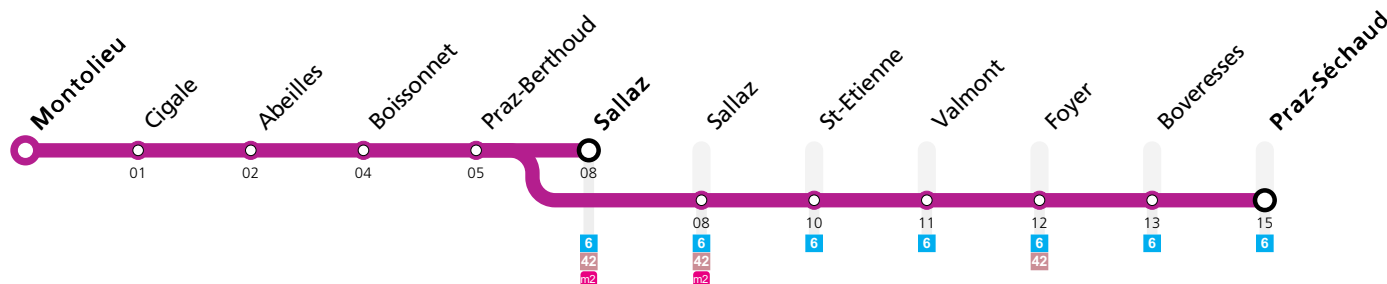

Vacances (Lundi-Vendredi)

Montolieu	05:15	05:30	05:45	06:00	06:10	06:20	▲ 8'	19:18	19:28	19:38	19:48	19:58	20:08	20:18	20:28	20:38	20:48	21:00	21:15	21:30	21:45
Abeilles	05:17	05:32	05:47	06:02	06:12	06:22	▲ 8'	19:20	19:30	19:40	19:50	20:00	20:10	20:20	20:30	20:40	20:50	21:02	21:17	21:32	21:47
Sallaz	05:21	05:36	05:51	06:06	06:16	06:26	▲ 8'	19:24	19:34	19:44	19:54	20:04	20:14	20:24	20:34	20:44	20:54	21:06	21:21	21:36	21:51
Sallaz																					
Praz-Séchaud																					
Montolieu	22:00	22:15	22:30	22:45	23:00	23:15	23:30	23:45	00:00	00:15											
Abeilles	22:02	22:17	22:32	22:47	23:02	23:17	23:32	23:47	00:02	00:17											
Sallaz	22:06	22:21	22:36	22:51	23:06	23:21	23:36	23:51	00:06	00:21											
Sallaz																					
Praz-Séchaud																					

Remarques:

▲ Passage prévu dans les minutes données

Fêtes: Noël, Nouvel An, 2 janvier, Vendredi Saint, Lundi de Pâques, Ascension, Lundi de Pentecôte, 1er août et Lundi du Jeûne fédéral

Vacances: 23.12.2023 au 07.01.2024, 10.02.2024 au 18.02.2024, 29.03.2024 au 14.04.2024, 09.05.2024 au 12.05.2024, 29.06.2024 au 18.08.2024, 12.10.2024 au 27.10.2024

Les horaires peuvent être modifiés selon les conditions de circulation.