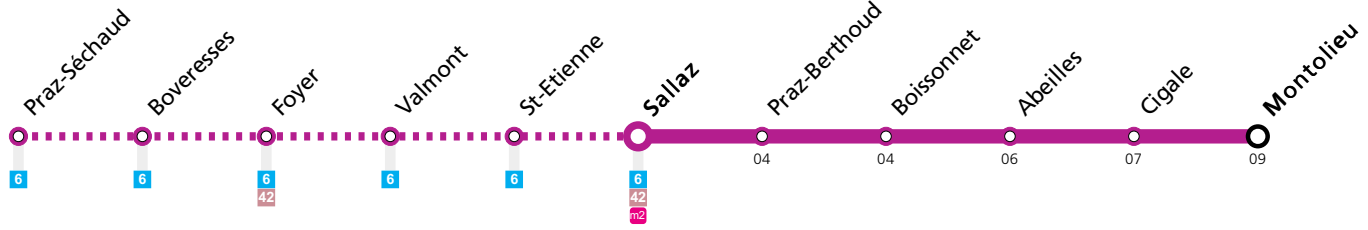

Vacances (Lundi-Vendredi)

Praz-Séchaud																					
Sallaz																					
Sallaz	05:24	05:39	05:54	06:09	06:20	▲ 8'	19:30	19:40	19:50	20:00	20:10	20:20	20:30	20:40	20:50	21:00	21:15	21:30	21:45	22:00	22:15
Abeilles	05:27	05:42	05:57	06:12	06:24	▲ 8'	19:34	19:44	19:54	20:04	20:14	20:24	20:34	20:44	20:54	21:03	21:18	21:33	21:48	22:03	22:18
Montolieu	05:30	05:45	06:00	06:15	06:27	▲ 8'	19:37	19:47	19:57	20:07	20:17	20:27	20:37	20:47	20:57	21:06	21:21	21:36	21:51	22:06	22:21
Praz-Séchaud																					
Sallaz																					
Sallaz	22:30	22:45	23:00	23:15	23:30	23:45	00:00	00:15	00:30												
Abeilles	22:33	22:48	23:03	23:18	23:33	23:48	00:03	00:18	00:33												
Montolieu	22:36	22:51	23:06	23:21	23:36	23:51	00:06	00:21	00:36												

Remarques:
▲ Passage prévu dans les minutes données

Fêtes: Noël, Nouvel An, 2 janvier, Vendredi Saint, Lundi de Pâques, Ascension, Lundi de Pentecôte, 1er août et Lundi du Jeûne fédéral
Vacances: 23.12.2023 au 07.01.2024, 10.02.2024 au 18.02.2024, 29.03.2024 au 14.04.2024, 09.05.2024 au 12.05.2024, 29.06.2024 au 18.08.2024, 12.10.2024 au 27.10.2024
Les horaires peuvent être modifiés selon les conditions de circulation.