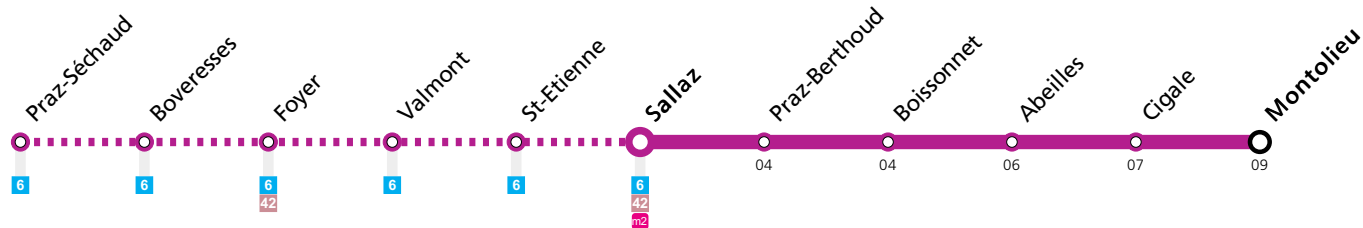

Samedi

Praz-Séchaud																						
Sallaz																						
Sallaz	05:24	05:39	05:54	06:09	06:19	06:30	06:45	07:00	07:15	07:30	07:40	07:50	08:00	08:10	08:20	08:30	08:40	08:50	09:00	09:10	09:20	
Abeilles	05:27	05:42	05:57	06:12	06:22	06:33	06:48	07:03	07:18	07:33	07:43	07:53	08:03	08:13	08:23	08:33	08:43	08:53	09:03	09:13	09:23	
Montolieu	05:30	05:45	06:00	06:15	06:25	06:36	06:51	07:06	07:21	07:36	07:46	07:56	08:06	08:16	08:26	08:36	08:46	08:56	09:06	09:16	09:26	
Praz-Séchaud																						
Sallaz																						
Sallaz	09:30	09:40	09:50	10:00	▲ 8'	19:30	19:40	19:50	20:00	20:10	20:20	20:30	20:40	20:50	21:00	21:15	21:30	21:45	22:00	22:15	22:30	
Abeilles	09:33	09:43	09:54	10:05	▲ 8'	19:34	19:44	19:54	20:04	20:14	20:24	20:34	20:44	20:53	21:03	21:18	21:33	21:48	22:03	22:18	22:33	
Montolieu	09:36	09:46	09:57	10:08	▲ 8'	19:37	19:47	19:57	20:07	20:17	20:27	20:37	20:47	20:56	21:06	21:21	21:36	21:51	22:06	22:21	22:36	
Praz-Séchaud																						
Sallaz																						
Sallaz	22:45	23:00	23:15	23:30	23:45	00:00	00:15	00:30														
Abeilles	22:48	23:03	23:18	23:33	23:48	00:03	00:18	00:33														
Montolieu	22:51	23:06	23:21	23:36	23:51	00:06	00:21	00:36														

Remarques:
▲ Passage prévu dans les minutes données

Fêtes: Noël, Nouvel An, 2 janvier, Vendredi Saint, Lundi de Pâques, Ascension, Lundi de Pentecôte, 1er août et Lundi du Jeûne fédéral
Vacances: 23.12.2023 au 07.01.2024, 10.02.2024 au 18.02.2024, 29.03.2024 au 14.04.2024, 09.05.2024 au 12.05.2024, 29.06.2024 au 18.08.2024, 12.10.2024 au 27.10.2024
 Les horaires peuvent être modifiés selon les conditions de circulation.