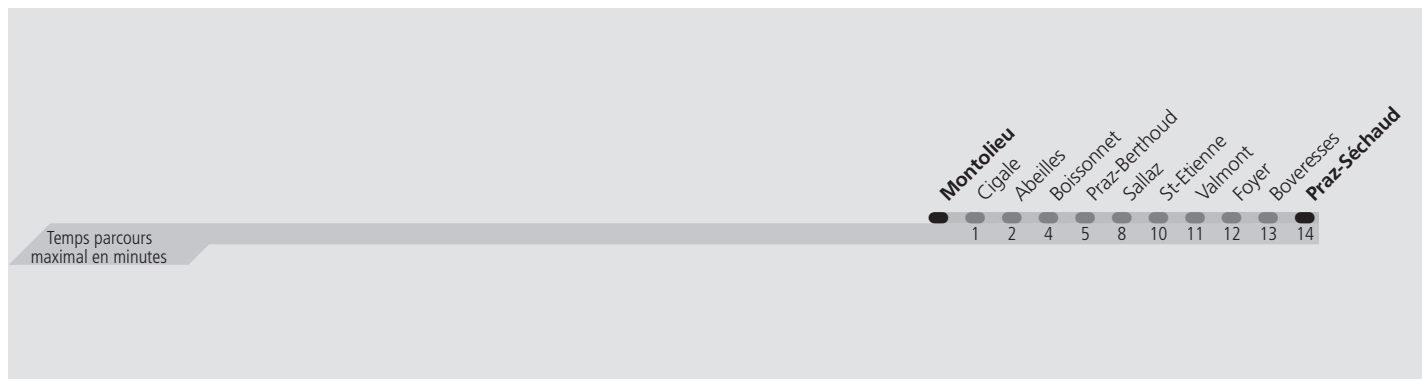

Vacances Lundi-Vendredi

Montolieu Direction > **Praz-Séchaud**

Montolieu	05 28	05 38	05 48	05 58	06 08	06 18	06 28	06 38	06 48	▲	19 11	19 18	19 28	19 38	19 48	19 58	20 08	20 18	20 28	20 38	20 48	21 00
Abeilles	05 30	05 40	05 50	06 00	06 10	06 20	06 30	06 40	06 50	▲	19 13	19 20	19 30	19 40	19 50	20 00	20 10	20 20	20 30	20 40	20 50	21 02
Sallaz	05 34	05 44	05 54	06 04	06 14	06 24	06 35	06 45	06 55	▲	19 18	19 25	19 34	19 44	19 54	20 04	20 14	20 24	20 34	20 44	20 54	21 06
Praz-Séchaud																						
Montolieu	21 15	21 30	21 45	22 00	22 15	22 30	22 45	23 00	23 15	23 30	23 45	00 00	00 15									
Abeilles	21 17	21 32	21 47	22 02	22 17	22 32	22 47	23 02	23 17	23 32	23 47	00 02	00 17									
Sallaz	21 21	21 36	21 51	22 06	22 21	22 36	22 51	23 06	23 21	23 36	23 51	00 06	00 21									
Praz-Séchaud																						

▲ Un passage toutes les 7,5 minutes environ

Fêtes: Noël, Nouvel An, 2 janvier, Vendredi Saint, Lundi de Pâques, Ascension, Lundi de Pentecôte, 1er août et Lundi du Jeûne fédéral

Vacances: 26.12.2022 au 06.01.2023, 13.02.2023 au 17.02.2023, 11.04.2023 au 21.04.2023, 19.05.2023, 03.07.2023 au 18.08.2023, 16.10.2023 au 27.10.2023

Les horaires peuvent être modifiés selon les conditions de circulation.