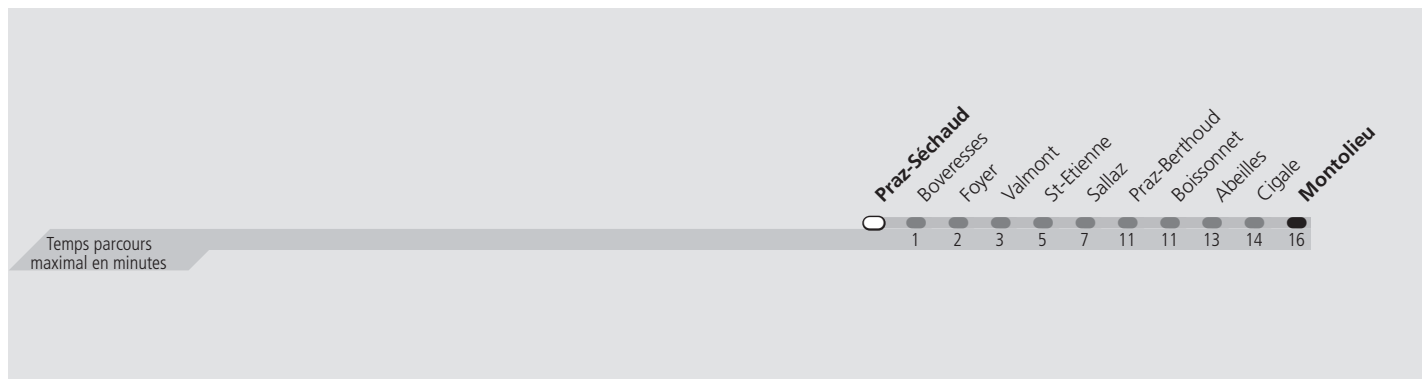

ti 41 Praz-Séchaud

Direction > **Montolieu**

	Lundi-Vendredi	Samedi	Dimanche & Fêtes	Vacances	Lundi-Vendredi
04h					
05h					
06h					
07h	16				
08h	08				
09h					
10h					
11h					
12h	39				
13h	31				
14h					
15h					
16h	01				
17h					
18h					
19h					
20h					
21h					
22h					
23h					
00h					
01h					