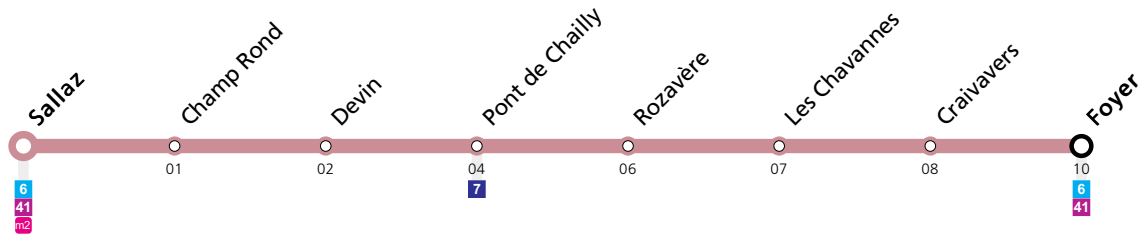

Dimanche et Fêtes

Sallaz	05:30	05:45	06:00	06:15	06:30	06:45	07:00	07:15	07:30	07:45	08:00	08:15	08:30	08:45	09:00	09:15	09:30	09:45	10:00	10:15	10:30
Pont de Chailly	05:34	05:49	06:04	06:19	06:34	06:49	07:04	07:19	07:34	07:49	08:04	08:19	08:34	08:49	09:04	09:19	09:34	09:49	10:04	10:19	10:34
Foyer	05:39	05:54	06:09	06:24	06:39	06:54	07:09	07:24	07:39	07:54	08:09	08:24	08:39	08:54	09:09	09:24	09:39	09:54	10:09	10:24	10:39
Sallaz	10:45	11:00	11:15	11:30	11:45	12:00	12:15	12:30	12:45	13:00	13:15	13:30	13:45	14:00	14:15	14:30	14:45	15:00	15:15	15:30	15:45
Pont de Chailly	10:49	11:04	11:19	11:34	11:49	12:04	12:19	12:34	12:49	13:04	13:19	13:34	13:49	14:04	14:19	14:34	14:49	15:04	15:19	15:34	15:49
Foyer	10:54	11:09	11:24	11:39	11:54	12:09	12:24	12:39	12:54	13:09	13:24	13:39	13:54	14:09	14:24	14:39	14:54	15:09	15:24	15:39	15:54
Sallaz	16:00	16:15	16:30	16:45	17:00	17:15	17:30	17:45	18:00	18:15	18:30	18:45	19:00	19:15	19:30	19:45	20:00	20:15	20:30	20:45	21:00
Pont de Chailly	16:04	16:19	16:34	16:49	17:04	17:19	17:34	17:49	18:04	18:19	18:34	18:49	19:04	19:19	19:34	19:49	20:04	20:19	20:34	20:49	21:04
Foyer	16:09	16:24	16:39	16:54	17:09	17:24	17:39	17:54	18:09	18:24	18:39	18:54	19:09	19:24	19:39	19:54	20:09	20:24	20:39	20:54	21:08
Sallaz	21:20	21:40	22:00	22:20	22:40	23:00	23:20	23:40	00:00	00:20											
Pont de Chailly	21:24	21:44	22:04	22:24	22:44	23:04	23:24	23:44	00:04	00:24											
Foyer	21:28	21:48	22:08	22:28	22:48	23:08	23:28	23:48	00:08	00:28											

Remarques:

▲ Passage prévu dans les minutes données

Fêtes: Noël, Nouvel An, 2 janvier, Vendredi Saint, Lundi de Pâques, Ascension, Lundi de Pentecôte, 1er août et Lundi du Jeûne fédéral

Vacances: 23.12.2023 au 07.01.2024, 10.02.2024 au 18.02.2024, 29.03.2024 au 14.04.2024, 09.05.2024 au 12.05.2024, 29.06.2024 au 18.08.2024, 12.10.2024 au 27.10.2024

Les horaires peuvent être modifiés selon les conditions de circulation.