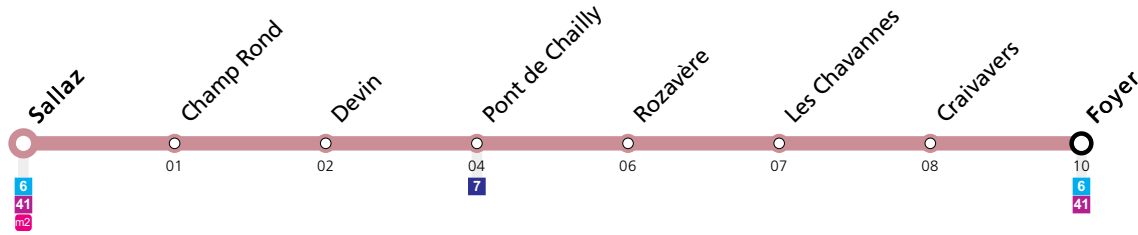

Vacances (Lundi-Vendredi)

Sallaz	05:30	05:45	06:00	06:15	06:30	06:45	07:00	07:15	07:30	07:45	08:00	08:15	08:30	08:45	09:00	09:15	09:30	09:45	10:00	10:15	10:30
Pont de Chailly	05:34	05:49	06:04	06:19	06:34	06:49	07:04	07:19	07:34	07:49	08:04	08:19	08:34	08:49	09:04	09:19	09:34	09:49	10:04	10:19	10:34
Foyer	05:38	05:53	06:09	06:25	06:40	06:55	07:10	07:25	07:40	07:55	08:10	08:25	08:40	08:55	09:10	09:25	09:40	09:55	10:10	10:25	10:40
Sallaz	10:45	11:00	11:15	11:30	11:45	12:00	12:15	12:30	12:45	13:00	13:15	13:30	13:45	14:00	14:15	14:30	14:45	15:00	15:15	15:30	15:45
Pont de Chailly	10:49	11:04	11:19	11:34	11:49	12:04	12:19	12:34	12:49	13:04	13:19	13:34	13:49	14:04	14:19	14:34	14:49	15:04	15:19	15:34	15:49
Foyer	10:55	11:10	11:25	11:40	11:55	12:10	12:25	12:40	12:55	13:10	13:25	13:40	13:55	14:10	14:25	14:40	14:55	15:10	15:25	15:40	15:55
Sallaz	16:00	16:15	16:30	16:45	17:00	17:15	17:30	17:45	18:00	18:15	18:30	18:45	19:00	19:15	19:30	19:45	20:00	20:15	20:30	20:45	21:00
Pont de Chailly	16:04	16:19	16:34	16:49	17:04	17:19	17:34	17:49	18:04	18:19	18:34	18:49	19:04	19:19	19:34	19:49	20:04	20:19	20:34	20:49	21:04
Foyer	16:10	16:25	16:40	16:55	17:10	17:25	17:40	17:55	18:10	18:25	18:40	18:55	19:10	19:24	19:39	19:54	20:09	20:24	20:39	20:54	21:08
Sallaz	21:20	21:40	22:00	22:20	22:40	23:00	23:20	23:40	00:00	00:20											
Pont de Chailly	21:24	21:44	22:04	22:24	22:44	23:04	23:24	23:44	00:04	00:24											
Foyer	21:28	21:48	22:08	22:28	22:48	23:08	23:28	23:48	00:08	00:28											

Remarques:

▲ Passage prévu dans les minutes données

Fêtes: Noël, Nouvel An, 2 janvier, Vendredi Saint, Lundi de Pâques, Ascension, Lundi de Pentecôte, 1er août et Lundi du Jeûne fédéral

Vacances: 23.12.2023 au 07.01.2024, 10.02.2024 au 18.02.2024, 29.03.2024 au 14.04.2024, 09.05.2024 au 12.05.2024, 29.06.2024 au 18.08.2024, 12.10.2024 au 27.10.2024

Les horaires peuvent être modifiés selon les conditions de circulation.