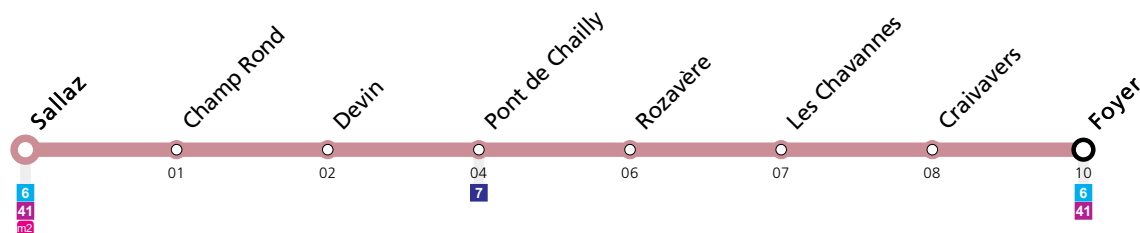

Samedi

Sallaz	05:30	05:45	06:00	06:15	06:30	06:45	07:00	07:15	07:30	07:45	08:00	08:15	08:30	08:45	09:00	09:15	09:30	09:45	10:00	10:15	10:30
Pont de Chailly	05:34	05:49	06:04	06:19	06:34	06:49	07:04	07:19	07:34	07:49	08:04	08:19	08:34	08:49	09:04	09:19	09:34	09:49	10:04	10:19	10:34
Foyer	05:38	05:53	06:08	06:23	06:38	06:53	07:09	07:24	07:39	07:54	08:09	08:24	08:39	08:54	09:09	09:24	09:39	09:54	10:09	10:24	10:39
Sallaz	10:45	11:00	11:15	11:30	11:45	12:00	12:15	12:30	12:45	13:00	13:15	13:30	13:45	14:00	14:15	14:30	14:45	15:00	15:15	15:30	15:45
Pont de Chailly	10:49	11:04	11:19	11:34	11:49	12:04	12:19	12:34	12:49	13:04	13:19	13:34	13:49	14:04	14:19	14:34	14:49	15:04	15:19	15:34	15:49
Foyer	10:54	11:09	11:24	11:39	11:54	12:09	12:24	12:39	12:54	13:09	13:24	13:39	13:54	14:09	14:24	14:39	14:54	15:09	15:24	15:39	15:54
Sallaz	16:00	16:15	16:30	16:45	17:00	17:15	17:30	17:45	18:00	18:15	18:30	18:45	19:00	19:15	19:30	19:45	20:00	20:15	20:30	20:45	21:00
Pont de Chailly	16:04	16:19	16:34	16:49	17:04	17:19	17:34	17:49	18:04	18:19	18:34	18:49	19:04	19:19	19:34	19:49	20:04	20:19	20:34	20:49	21:04
Foyer	16:09	16:24	16:39	16:54	17:09	17:24	17:39	17:54	18:09	18:24	18:39	18:54	19:09	19:24	19:39	19:54	20:09	20:24	20:39	20:54	21:08
Sallaz	21:20	21:40	22:00	22:20	22:40	23:00	23:20	23:40	00:00	00:20											
Pont de Chailly	21:24	21:44	22:04	22:24	22:44	23:04	23:24	23:44	00:04	00:24											
Foyer	21:28	21:48	22:08	22:28	22:48	23:08	23:28	23:48	00:08	00:28											

Remarques:

▲ Passage prévu dans les minutes données

Fêtes: Noël, Nouvel An, 2 janvier, Vendredi Saint, Lundi de Pâques, Ascension, Lundi de Pentecôte, 1er août et Lundi du Jeûne fédéral

Vacances: 23.12.2023 au 07.01.2024, 10.02.2024 au 18.02.2024, 29.03.2024 au 14.04.2024, 09.05.2024 au 12.05.2024, 29.06.2024 au 18.08.2024, 12.10.2024 au 27.10.2024

Les horaires peuvent être modifiés selon les conditions de circulation.