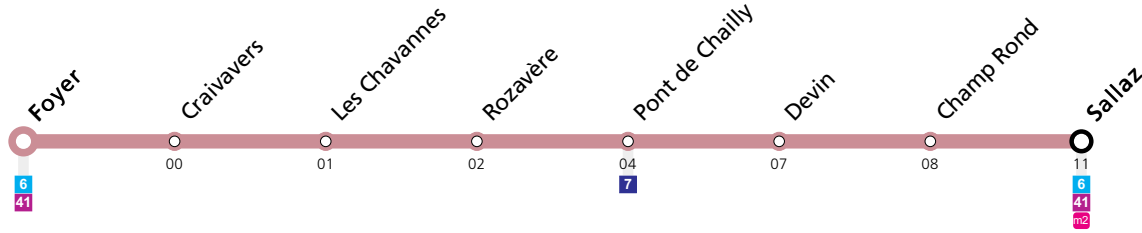

Vacances (Lundi-Vendredi)

Foyer	05:38	05:53	06:09	06:25	06:40	06:55	07:10	07:25	07:40	07:55	08:10	08:25	08:40	08:55	09:10	09:25	09:40	09:55	10:10	10:25	10:40
Pont de Chailly	05:41	05:57	06:13	06:29	06:44	06:59	07:14	07:29	07:44	07:59	08:14	08:29	08:44	08:59	09:14	09:29	09:44	09:59	10:14	10:29	10:44
Sallaz	05:46	06:02	06:18	06:34	06:49	07:04	07:20	07:35	07:50	08:05	08:20	08:35	08:50	09:05	09:20	09:35	09:50	10:05	10:20	10:35	10:50
Foyer	10:55	11:10	11:25	11:40	11:55	12:10	12:25	12:40	12:55	13:10	13:25	13:40	13:55	14:10	14:25	14:40	14:55	15:10	15:25	15:40	15:55
Pont de Chailly	10:59	11:14	11:29	11:44	11:59	12:14	12:29	12:44	12:59	13:14	13:29	13:44	13:59	14:14	14:29	14:44	14:59	15:14	15:29	15:44	15:59
Sallaz	11:05	11:20	11:35	11:50	12:05	12:20	12:35	12:50	13:05	13:20	13:35	13:50	14:05	14:20	14:35	14:50	15:05	15:20	15:35	15:50	16:06
Foyer	16:10	16:25	16:40	16:55	17:10	17:25	17:40	17:55	18:10	18:25	18:40	18:55	19:10	19:24	19:39	19:54	20:09	20:24	20:39	20:54	21:08
Pont de Chailly	16:14	16:29	16:44	16:59	17:14	17:29	17:44	17:59	18:14	18:29	18:44	18:59	19:14	19:28	19:43	19:58	20:13	20:28	20:43	20:58	21:12
Sallaz	16:21	16:36	16:51	17:06	17:21	17:36	17:51	18:05	18:20	18:34	18:49	19:04	19:19	19:33	19:48	20:03	20:18	20:33	20:48	21:02	21:15
Foyer	21:28	21:48	22:08	22:28	22:48	23:08	23:28	23:48	00:08	00:28											
Pont de Chailly	21:32	21:52	22:12	22:32	22:52	23:12	23:32	23:52	00:12	00:32											
Sallaz	21:35	21:55	22:15	22:35	22:55	23:15	23:35	23:55	00:15	00:35											

Remarques:

▲ Passage prévu dans les minutes données

Fêtes: Noël, Nouvel An, 2 janvier, Vendredi Saint, Lundi de Pâques, Ascension, Lundi de Pentecôte, 1er août et Lundi du Jeûne fédéral

Vacances: 23.12.2023 au 07.01.2024, 10.02.2024 au 18.02.2024, 29.03.2024 au 14.04.2024, 09.05.2024 au 12.05.2024, 29.06.2024 au 18.08.2024, 12.10.2024 au 27.10.2024

Les horaires peuvent être modifiés selon les conditions de circulation.