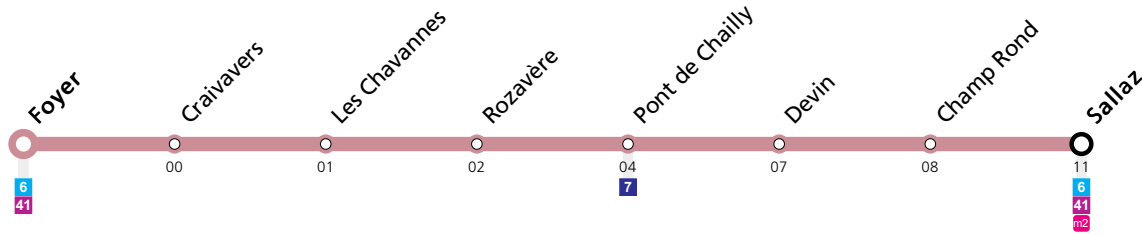

Dimanche et Fêtes

Foyer	05:39	05:54	06:09	06:24	06:39	06:54	07:09	07:24	07:39	07:54	08:09	08:24	08:39	08:54	09:09	09:24	09:39	09:54	10:09	10:24	10:39
Pont de Chailly	05:42	05:57	06:12	06:27	06:42	06:57	07:12	07:27	07:42	07:57	08:12	08:27	08:42	08:57	09:12	09:27	09:42	09:57	10:12	10:27	10:42
Sallaz	05:47	06:02	06:17	06:32	06:47	07:02	07:17	07:32	07:47	08:02	08:17	08:32	08:47	09:02	09:17	09:32	09:47	10:02	10:17	10:32	10:47
Foyer	10:54	11:09	11:24	11:39	11:54	12:09	12:24	12:39	12:54	13:09	13:24	13:39	13:54	14:09	14:24	14:39	14:54	15:09	15:24	15:39	15:54
Pont de Chailly	10:57	11:12	11:27	11:42	11:57	12:12	12:27	12:42	12:57	13:12	13:27	13:42	13:57	14:12	14:27	14:42	14:57	15:12	15:27	15:42	15:57
Sallaz	11:02	11:17	11:32	11:47	12:02	12:17	12:32	12:47	13:02	13:17	13:32	13:47	14:02	14:17	14:32	14:47	15:02	15:17	15:32	15:47	16:02
Foyer	16:09	16:24	16:39	16:54	17:09	17:24	17:39	17:54	18:09	18:24	18:39	18:54	19:09	19:24	19:39	19:54	20:09	20:24	20:39	20:54	21:08
Pont de Chailly	16:12	16:27	16:42	16:57	17:12	17:27	17:42	17:57	18:12	18:27	18:42	18:57	19:12	19:27	19:42	19:57	20:12	20:27	20:42	20:57	21:12
Sallaz	16:17	16:32	16:47	17:02	17:17	17:32	17:47	18:02	18:17	18:32	18:47	19:02	19:17	19:32	19:47	20:02	20:17	20:32	20:47	21:02	21:15
Foyer	21:28	21:48	22:08	22:28	22:48	23:08	23:28	23:48	00:08	00:28											
Pont de Chailly	21:32	21:52	22:12	22:32	22:52	23:12	23:32	23:52	00:12	00:32											
Sallaz	21:35	21:55	22:15	22:35	22:55	23:15	23:35	23:55	00:15	00:35											

Remarques:

▲ Passage prévu dans les minutes données

Fêtes: Noël, Nouvel An, 2 janvier, Vendredi Saint, Lundi de Pâques, Ascension, Lundi de Pentecôte, 1er août et Lundi du Jeûne fédéral

Vacances: 23.12.2023 au 07.01.2024, 10.02.2024 au 18.02.2024, 29.03.2024 au 14.04.2024, 09.05.2024 au 12.05.2024, 29.06.2024 au 18.08.2024, 12.10.2024 au 27.10.2024

Les horaires peuvent être modifiés selon les conditions de circulation.