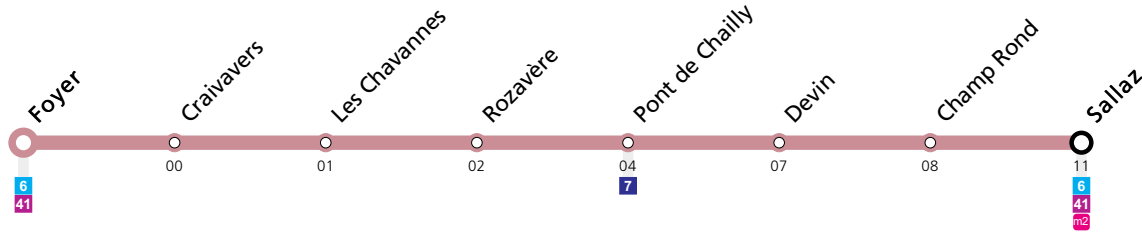

Samedi

Foyer	05:38	05:53	06:08	06:23	06:38	06:53	07:09	07:24	07:39	07:54	08:09	08:24	08:39	08:54	09:09	09:24	09:39	09:54	10:09	10:24	10:39
Pont de Chailly	05:42	05:57	06:12	06:27	06:42	06:57	07:13	07:28	07:43	07:58	08:13	08:28	08:43	08:58	09:13	09:28	09:43	09:58	10:13	10:28	10:43
Sallaz	05:46	06:01	06:16	06:31	06:46	07:01	07:17	07:32	07:47	08:03	08:18	08:33	08:48	09:03	09:18	09:33	09:48	10:03	10:18	10:33	10:48
Foyer	10:54	11:09	11:24	11:39	11:54	12:09	12:24	12:39	12:54	13:09	13:24	13:39	13:54	14:09	14:24	14:39	14:54	15:09	15:24	15:39	15:54
Pont de Chailly	10:58	11:13	11:28	11:43	11:58	12:13	12:28	12:43	12:58	13:13	13:28	13:43	13:58	14:13	14:28	14:43	14:58	15:13	15:28	15:43	15:58
Sallaz	11:03	11:18	11:33	11:48	12:03	12:18	12:33	12:48	13:03	13:18	13:33	13:48	14:03	14:18	14:33	14:48	15:03	15:18	15:33	15:48	16:03
Foyer	16:09	16:24	16:39	16:54	17:09	17:24	17:39	17:54	18:09	18:24	18:39	18:54	19:09	19:24	19:39	19:54	20:09	20:24	20:39	20:54	21:08
Pont de Chailly	16:13	16:28	16:43	16:58	17:13	17:28	17:43	17:58	18:13	18:28	18:43	18:58	19:13	19:28	19:43	19:58	20:13	20:28	20:43	20:58	21:12
Sallaz	16:18	16:33	16:48	17:03	17:18	17:33	17:48	18:03	18:18	18:33	18:48	19:03	19:18	19:33	19:48	20:03	20:18	20:33	20:48	21:02	21:15
Foyer	21:28	21:48	22:08	22:28	22:48	23:08	23:28	23:48	00:08	00:28											
Pont de Chailly	21:32	21:52	22:12	22:32	22:52	23:12	23:32	23:52	00:12	00:32											
Sallaz	21:35	21:55	22:15	22:35	22:55	23:15	23:35	23:55	00:15	00:35											

Remarques:

▲ Passage prévu dans les minutes données

Fêtes: Noël, Nouvel An, 2 janvier, Vendredi Saint, Lundi de Pâques, Ascension, Lundi de Pentecôte, 1er août et Lundi du Jeûne fédéral

Vacances: 23.12.2023 au 07.01.2024, 10.02.2024 au 18.02.2024, 29.03.2024 au 14.04.2024, 09.05.2024 au 12.05.2024, 29.06.2024 au 18.08.2024, 12.10.2024 au 27.10.2024

Les horaires peuvent être modifiés selon les conditions de circulation.