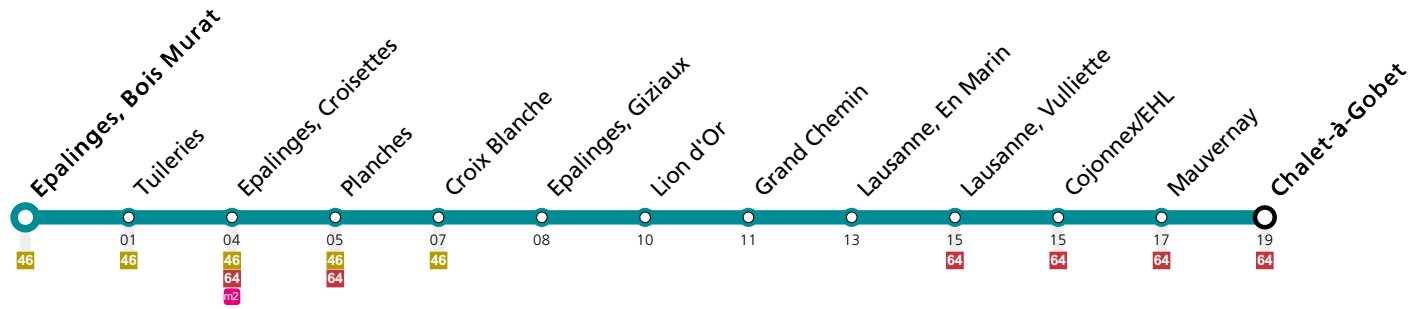

Vacances (Lundi-Vendredi)

Epalinges, Bois Murat	05:35	05:50	06:05	06:20	06:35	06:50	07:05	07:20	07:35	07:50	08:05	08:20	08:35	08:50	09:05	09:20	09:35	09:50	10:05	10:20	10:35
Epalinges, Croisettes	05:38	05:53	06:08	06:23	06:38	06:53	07:08	07:23	07:38	07:53	08:08	08:23	08:38	08:53	09:08	09:23	09:38	09:53	10:08	10:23	10:38
Croix Blanche	05:40	05:55	06:10	06:25	06:40	06:55	07:10	07:26	07:41	07:56	08:11	08:26	08:41	08:56	09:11	09:26	09:41	09:56	10:11	10:26	10:41
Lausanne, En Marin	05:44	05:59	06:14	06:29	06:45	07:00	07:16	07:32	07:47	08:02	08:16	08:31	08:46	09:01	09:16	09:31	09:46	10:01	10:16	10:31	10:46
Chalet-à-Gobet	05:49	06:04	06:19	06:34	06:50	07:06	07:22	07:38	07:53	08:08	08:22	08:37	08:52	09:07	09:22	09:37	09:52	10:07	10:22	10:37	10:52
Epalinges, Bois Murat	10:50	11:05	11:20	11:35	11:50	12:05	12:20	12:35	12:50	13:05	13:20	13:35	13:50	14:05	14:20	14:35	14:50	15:05	15:20	15:35	15:50
Epalinges, Croisettes	10:53	11:08	11:23	11:38	11:53	12:08	12:23	12:38	12:53	13:08	13:23	13:38	13:53	14:08	14:23	14:38	14:53	15:08	15:23	15:38	15:53
Croix Blanche	10:56	11:11	11:26	11:41	11:56	12:11	12:26	12:41	12:56	13:11	13:26	13:41	13:56	14:11	14:26	14:41	14:56	15:11	15:26	15:41	15:56
Lausanne, En Marin	11:01	11:16	11:31	11:46	12:01	12:16	12:31	12:46	13:01	13:16	13:31	13:46	14:01	14:16	14:31	14:46	15:01	15:16	15:31	15:46	16:01
Chalet-à-Gobet	11:07	11:22	11:37	11:52	12:07	12:22	12:37	12:52	13:07	13:22	13:37	13:52	14:07	14:22	14:37	14:52	15:07	15:22	15:37	15:52	16:07
Epalinges, Bois Murat	16:04	16:19	16:34	16:49	17:04	17:19	17:34	17:49	18:04	18:20	18:35	18:50	19:05	19:20	19:35	19:50	20:05	20:20	20:35	20:50	21:05
Epalinges, Croisettes	16:08	16:23	16:38	16:53	17:08	17:23	17:38	17:53	18:08	18:23	18:38	18:53	19:08	19:23	19:38	19:53	20:08	20:23	20:38	20:53	21:08
Croix Blanche	16:11	16:26	16:41	16:56	17:11	17:26	17:41	17:56	18:11	18:26	18:41	18:56	19:11	19:26	19:41	19:55	20:10	20:25	20:40	20:55	21:10
Lausanne, En Marin	16:16	16:31	16:47	17:02	17:17	17:32	17:47	18:02	18:17	18:32	18:47	19:02	19:16	19:31	19:46	20:00	20:15	20:30	20:45	21:00	21:15
Chalet-à-Gobet	16:22	16:37	16:53	17:08	17:23	17:38	17:53	18:08	18:23	18:38	18:53	19:08	19:21	19:36	19:51	20:05	20:20	20:35	20:50	21:05	21:20
Epalinges, Bois Murat	21:20	21:35	21:50	22:05	22:20	22:35	22:50	23:05	23:20	23:35	23:50	00:05	00:20	00:35							
Epalinges, Croisettes	21:23	21:38	21:53	22:08	22:23	22:38	22:53	23:08	23:23	23:38	23:53	00:08	00:23	00:38							
Croix Blanche	21:25	21:40	21:55	22:10	22:25	22:40	22:55	23:10	23:25	23:40	23:55	00:10	00:25	00:40							
Lausanne, En Marin	21:30	21:45	22:00	22:15	22:29	22:44	22:59	23:14	23:29	23:44	23:59	00:14	00:29	00:44							
Chalet-à-Gobet	21:35	21:50	22:05	22:20	22:34	22:49	23:04	23:19	23:34	23:49	00:04	00:19	00:34	00:49							

Remarques:

▲ Passage prévu dans les minutes données

Fêtes: Noël, Nouvel An, 2 janvier, Vendredi Saint, Lundi de Pâques, Ascension, Lundi de Pentecôte, 1er août et Lundi du Jeûne fédéral