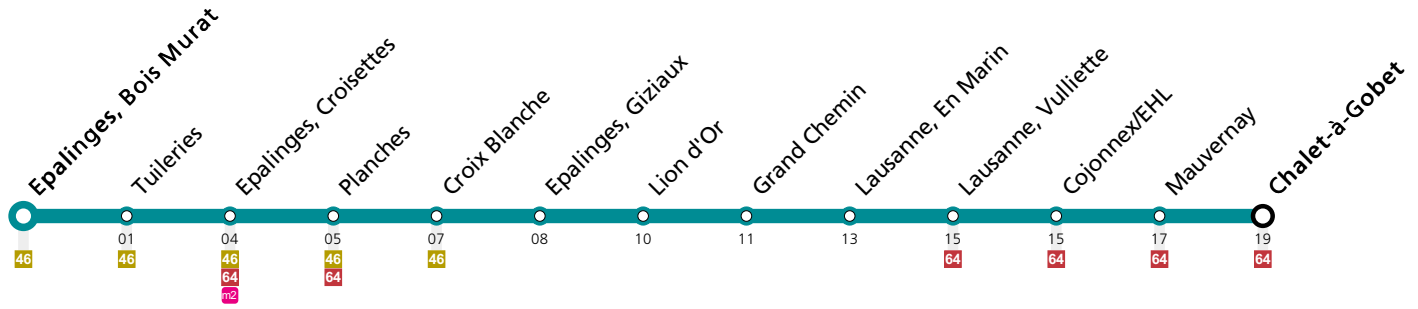

Dimanche et Fêtes

Epalinges, Bois Murat	05:35	05:50	06:05	06:20	06:35	06:50	07:05	07:20	07:35	07:50	08:05	08:20	08:35	08:50	09:05	09:20	09:35	09:50	10:05	10:20	10:35
Epalinges, Croisettes	05:38	05:53	06:08	06:23	06:38	06:53	07:08	07:23	07:38	07:53	08:08	08:23	08:38	08:53	09:08	09:23	09:38	09:53	10:08	10:23	10:38
Croix Blanche	05:40	05:55	06:10	06:25	06:40	06:55	07:10	07:25	07:40	07:55	08:10	08:25	08:40	08:55	09:10	09:25	09:40	09:55	10:10	10:25	10:40
Lausanne, En Marin	05:44	05:59	06:14	06:29	06:44	06:59	07:14	07:29	07:44	07:59	08:14	08:29	08:44	08:59	09:14	09:29	09:44	09:59	10:15	10:30	10:45
Chalet-à-Gobet	05:49	06:04	06:19	06:34	06:49	07:04	07:19	07:34	07:49	08:04	08:19	08:34	08:49	09:04	09:19	09:34	09:49	10:04	10:20	10:35	10:50
Epalinges, Bois Murat	10:50	11:05	11:20	11:35	11:50	12:05	12:20	12:35	12:50	13:05	13:20	13:35	13:50	14:05	14:20	14:35	14:50	15:05	15:20	15:35	15:50
Epalinges, Croisettes	10:53	11:08	11:23	11:38	11:53	12:08	12:23	12:38	12:53	13:08	13:23	13:38	13:53	14:08	14:23	14:38	14:53	15:08	15:23	15:38	15:53
Croix Blanche	10:55	11:10	11:25	11:40	11:55	12:10	12:25	12:40	12:55	13:10	13:25	13:40	13:55	14:10	14:25	14:40	14:55	15:10	15:25	15:40	15:55
Lausanne, En Marin	11:00	11:15	11:30	11:45	12:00	12:15	12:30	12:45	13:00	13:15	13:30	13:45	14:00	14:15	14:30	14:45	15:00	15:15	15:30	15:45	16:00
Chalet-à-Gobet	11:05	11:20	11:35	11:50	12:05	12:20	12:35	12:50	13:05	13:20	13:35	13:50	14:05	14:20	14:35	14:50	15:05	15:20	15:35	15:50	16:05
Epalinges, Bois Murat	16:05	16:20	16:35	16:50	17:05	17:20	17:35	17:50	18:05	18:20	18:35	18:50	19:05	19:20	19:35	19:50	20:05	20:20	20:35	20:50	21:05
Epalinges, Croisettes	16:08	16:23	16:38	16:53	17:08	17:23	17:38	17:53	18:08	18:23	18:38	18:53	19:08	19:23	19:38	19:53	20:08	20:23	20:38	20:53	21:08
Croix Blanche	16:10	16:25	16:40	16:55	17:10	17:25	17:40	17:55	18:10	18:25	18:40	18:55	19:10	19:25	19:40	19:55	20:10	20:25	20:40	20:55	21:10
Lausanne, En Marin	16:15	16:30	16:45	17:00	17:15	17:30	17:45	18:00	18:15	18:30	18:45	19:00	19:15	19:30	19:45	20:00	20:15	20:30	20:45	21:00	21:15
Chalet-à-Gobet	16:20	16:35	16:50	17:05	17:20	17:35	17:50	18:05	18:20	18:35	18:50	19:05	19:20	19:35	19:50	20:05	20:20	20:35	20:50	21:05	21:20
Epalinges, Bois Murat	21:20	21:35	21:50	22:05	22:20	22:35	22:50	23:05	23:20	23:35	23:50	00:05	00:20	00:35							
Epalinges, Croisettes	21:23	21:38	21:53	22:08	22:23	22:38	22:53	23:08	23:23	23:38	23:53	00:08	00:23	00:38							
Croix Blanche	21:25	21:40	21:55	22:10	22:25	22:40	22:55	23:10	23:25	23:40	23:55	00:10	00:25	00:40							
Lausanne, En Marin	21:30	21:45	22:00	22:15	22:29	22:44	22:59	23:14	23:29	23:44	23:59	00:14	00:29	00:44							
Chalet-à-Gobet	21:35	21:50	22:05	22:20	22:34	22:49	23:04	23:19	23:34	23:49	00:04	00:19	00:34	00:49							

Remarques:

▲ Passage prévu dans les minutes données

Fêtes: Noël, Nouvel An, 2 janvier, Vendredi Saint, Lundi de Pâques, Ascension, Lundi de Pentecôte, 1er août et Lundi du Jeûne fédéral