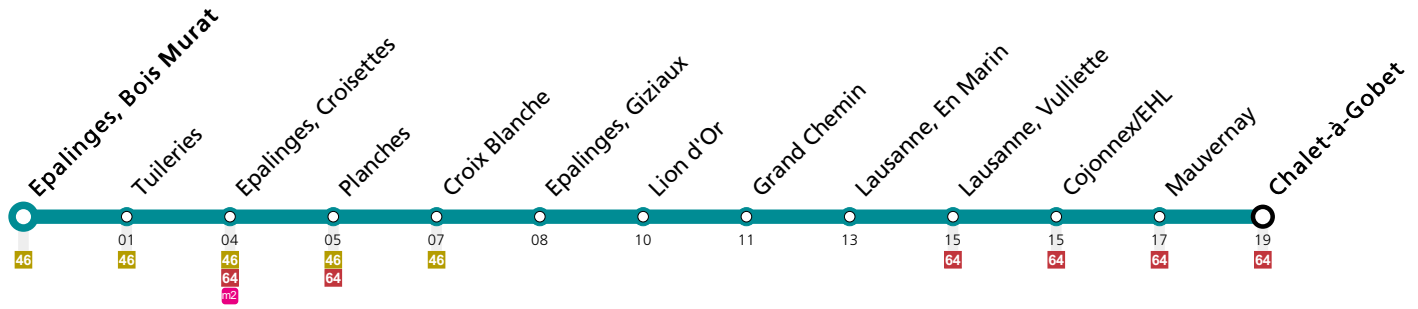

Samedi

Epalinges, Bois Murat	05:35	05:50	06:05	06:20	06:35	06:50	07:05	07:20	07:35	07:50	08:05	08:20	08:35	08:50	09:05	09:19	09:31	09:43	09:54	10:05	10:20
Epalinges, Croisettes	05:38	05:53	06:08	06:23	06:38	06:53	07:08	07:23	07:38	07:53	08:08	08:23	08:38	08:53	09:08	09:22	09:34	09:46	09:57	10:08	10:23
Croix Blanche	05:40	05:55	06:10	06:25	06:40	06:55	07:10	07:25	07:40	07:55	08:10	08:25	08:40	08:55	09:10	09:24	09:36	09:48	09:59	10:10	10:25
Lausanne, En Marin	05:44	05:59	06:14	06:29	06:44	06:59	07:14	07:29	07:44	07:59	08:14	08:29	08:44	09:00	09:15	09:29	09:41	09:53	10:04	10:15	10:30
Chalet-à-Gobet	05:49	06:04	06:19	06:34	06:49	07:04	07:19	07:34	07:49	08:04	08:19	08:34	08:49	09:05	09:20	09:34	09:46	09:58	10:09	10:20	10:35
Epalinges, Bois Murat	10:35	10:50	11:05	11:20	11:35	11:50	12:05	12:20	12:35	12:50	13:05	13:20	13:35	13:50	14:05	14:20	14:35	14:50	15:05	15:20	15:35
Epalinges, Croisettes	10:38	10:53	11:08	11:23	11:38	11:53	12:08	12:23	12:38	12:53	13:08	13:23	13:38	13:53	14:08	14:23	14:38	14:53	15:08	15:23	15:38
Croix Blanche	10:40	10:55	11:10	11:25	11:40	11:55	12:10	12:25	12:40	12:55	13:10	13:25	13:40	13:55	14:10	14:25	14:40	14:55	15:10	15:25	15:40
Lausanne, En Marin	10:45	11:00	11:15	11:30	11:45	12:00	12:15	12:30	12:45	13:00	13:15	13:30	13:45	14:00	14:15	14:30	14:45	15:00	15:15	15:30	15:45
Chalet-à-Gobet	10:50	11:06	11:21	11:36	11:51	12:06	12:21	12:36	12:51	13:06	13:21	13:36	13:51	14:06	14:21	14:36	14:51	15:06	15:21	15:36	15:51
Epalinges, Bois Murat	15:50	16:05	16:20	16:35	16:50	17:05	17:20	17:35	17:50	18:05	18:20	18:35	18:50	19:05	19:20	19:35	19:50	20:05	20:20	20:35	20:50
Epalinges, Croisettes	15:53	16:08	16:23	16:38	16:53	17:08	17:23	17:38	17:53	18:08	18:23	18:38	18:53	19:08	19:23	19:38	19:53	20:08	20:23	20:38	20:53
Croix Blanche	15:55	16:10	16:25	16:40	16:55	17:10	17:25	17:40	17:55	18:10	18:25	18:40	18:55	19:10	19:25	19:40	19:55	20:10	20:25	20:40	20:55
Lausanne, En Marin	16:00	16:15	16:30	16:45	17:00	17:15	17:30	17:45	18:00	18:15	18:30	18:45	19:00	19:15	19:30	19:45	20:00	20:15	20:30	20:45	21:00
Chalet-à-Gobet	16:06	16:21	16:36	16:51	17:06	17:21	17:36	17:51	18:06	18:21	18:36	18:51	19:05	19:20	19:35	19:50	20:05	20:20	20:35	20:50	21:05
Epalinges, Bois Murat	21:05	21:20	21:35	21:50	22:05	22:20	22:35	22:50	23:05	23:20	23:35	23:50	00:05	00:20	00:35						
Epalinges, Croisettes	21:08	21:23	21:38	21:53	22:08	22:23	22:38	22:53	23:08	23:23	23:38	23:53	00:08	00:23	00:38						
Croix Blanche	21:10	21:25	21:40	21:55	22:10	22:25	22:40	22:55	23:10	23:25	23:40	23:55	00:10	00:25	00:40						
Lausanne, En Marin	21:15	21:30	21:45	22:00	22:15	22:29	22:44	22:59	23:14	23:29	23:44	23:59	00:14	00:29	00:44						
Chalet-à-Gobet	21:20	21:35	21:50	22:05	22:20	22:34	22:49	23:04	23:19	23:34	23:49	00:04	00:19	00:34	00:49						

Remarques:

▲ Passage prévu dans les minutes données

Fêtes: Noël, Nouvel An, 2 janvier, Vendredi Saint, Lundi de Pâques, Ascension, Lundi de Pentecôte, 1er août et Lundi du Jeûne fédéral