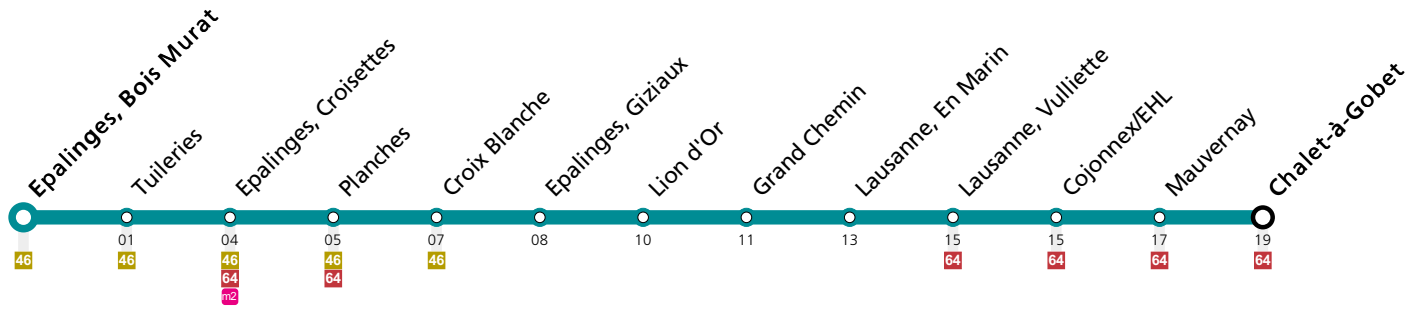

# Epalinges, Bois Murat

	Lundi-Vendredi	Samedi	Dimanche et Fêtes	Vacances (Lundi-Vendredi)
05	35 50	35 50	35 50	35 50
06	05 20 35 50	05 20 35 50	05 20 35 50	05 20 35 50
07	05 20 35 50	05 20 35 50	05 20 35 50	05 20 35 50
08	05 20 35 50	05 20 35 50	05 20 35 50	05 20 35 50
09	05 20 35 50	05 19 31 43 54	05 20 35 50	05 20 35 50
10	05 20 35 50	05 20 35 50	05 20 35 50	05 20 35 50
11	05 20 35 50	05 20 35 50	05 20 35 50	05 20 35 50
12	05 20 35 50	05 20 35 50	05 20 35 50	05 20 35 50
13	05 20 35 50	05 20 35 50	05 20 35 50	05 20 35 50
14	05 20 35 50	05 20 35 50	05 20 35 50	05 20 35 50
15	05 20 35 50	05 20 35 50	05 20 35 50	05 20 35 50
16	04 19 34 49	05 20 35 50	05 20 35 50	04 19 34 49
17	04 19 34 49	05 20 35 50	05 20 35 50	04 19 34 49
18	04 20 35 50	05 20 35 50	05 20 35 50	04 20 35 50
19	05 20 35 50	05 20 35 50	05 20 35 50	05 20 35 50
20	05 20 35 50	05 20 35 50	05 20 35 50	05 20 35 50
21	05 20 35 50	05 20 35 50	05 20 35 50	05 20 35 50
22	05 20 35 50	05 20 35 50	05 20 35 50	05 20 35 50
23	05 20 35 50	05 20 35 50	05 20 35 50	05 20 35 50
00	05 20 35	05 20 35	05 20 35	05 20 35

Horaires en ligne:

Remarques:

▲ Passage prévu dans les minutes données

**Fêtes:** Noël, Nouvel An, 2 janvier, Vendredi Saint, Lundi de Pâques, Ascension, Lundi de Pentecôte, 1er août et Lundi du Jeûne fédéral

**Vacances:** 23.12.2023 au 07.01.2024, 10.02.2024 au 18.02.2024, 29.03.2024 au 14.04.2024, 09.05.2024 au 12.05.2024, 29.06.2024 au 18.08.2024, 12.10.2024 au 27.10.2024

Les horaires peuvent être modifiés selon les conditions de circulation.