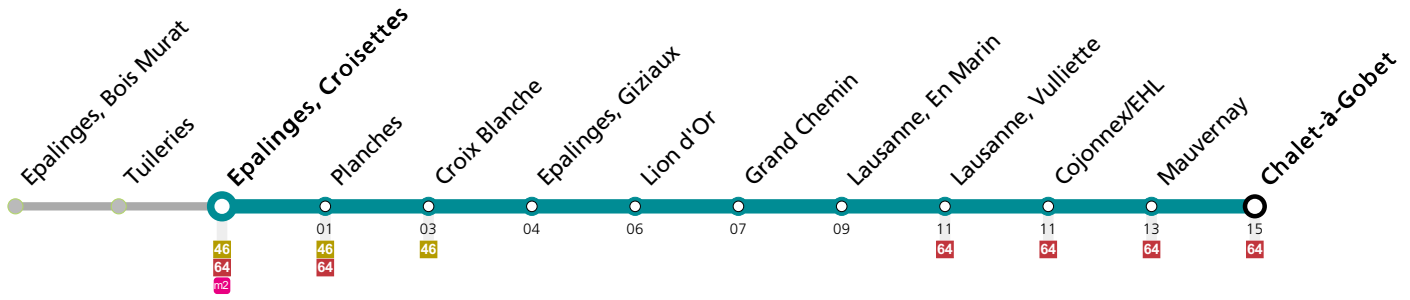

# Epalinges, Croisettes

	Lundi-Vendredi	Samedi	Dimanche et Fêtes	Vacances (Lundi-Vendredi)
05	38 53	38 53	38 53	38 53
06	08 23 38 53	08 23 38 53	08 23 38 53	08 23 38 53
07	08 23 38 53	08 23 38 53	08 23 38 53	08 23 38 53
08	08 23 38 53	08 23 38 53	08 23 38 53	08 23 38 53
09	08 23 38 53	08 22 34 46 57	08 23 38 53	08 23 38 53
10	08 23 38 53	08 23 38 53	08 23 38 53	08 23 38 53
11	08 23 38 53	08 23 38 53	08 23 38 53	08 23 38 53
12	08 23 38 53	08 23 38 53	08 23 38 53	08 23 38 53
13	08 23 38 53	08 23 38 53	08 23 38 53	08 23 38 53
14	08 23 38 53	08 23 38 53	08 23 38 53	08 23 38 53
15	08 23 38 53	08 23 38 53	08 23 38 53	08 23 38 53
16	08 23 38 53	08 23 38 53	08 23 38 53	08 23 38 53
17	08 23 38 53	08 23 38 53	08 23 38 53	08 23 38 53
18	08 23 38 53	08 23 38 53	08 23 38 53	08 23 38 53
19	08 23 38 53	08 23 38 53	08 23 38 53	08 23 38 53
20	08 23 38 53	08 23 38 53	08 23 38 53	08 23 38 53
21	08 23 38 53	08 23 38 53	08 23 38 53	08 23 38 53
22	08 23 38 53	08 23 38 53	08 23 38 53	08 23 38 53
23	08 23 38 53	08 23 38 53	08 23 38 53	08 23 38 53
00	08 23 38	08 23 38	08 23 38	08 23 38

**Vacances:** 23.12.2023 au 07.01.2024, 10.02.2024 au 18.02.2024, 29.03.2024 au 14.04.2024, 09.05.2024 au 12.05.2024, 29.06.2024 au 18.08.2024, 12.10.2024 au 27.10.2024

Les horaires peuvent être modifiés selon les conditions de circulation.