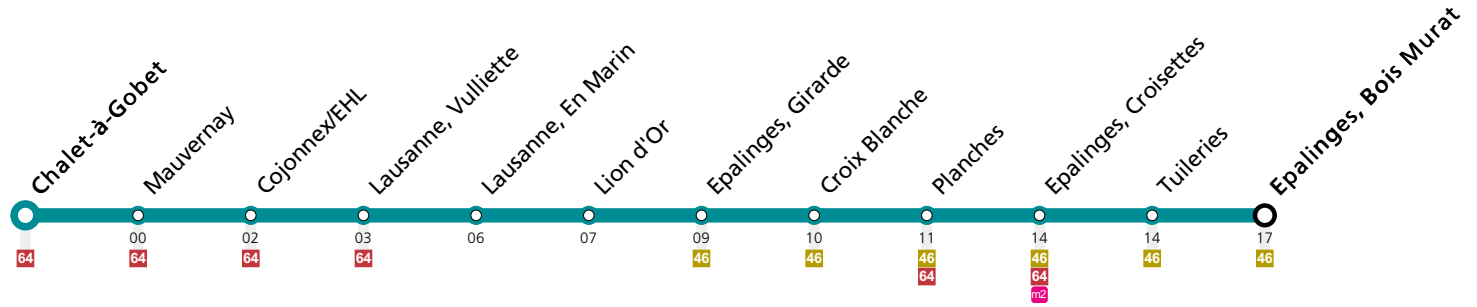

Vacances (Lundi-Vendredi)

Chalet-à-Gobet	05:31	05:46	06:00	06:15	06:30	06:44	06:59	07:14	07:29	07:44	07:59	08:14	08:29	08:44	08:59	09:15	09:30	09:45	10:00	10:15	10:30
Lausanne, En Marin	05:36	05:51	06:06	06:21	06:36	06:50	07:05	07:20	07:35	07:50	08:05	08:20	08:35	08:50	09:05	09:20	09:35	09:50	10:05	10:20	10:35
Croix Blanche	05:40	05:55	06:10	06:25	06:40	06:54	07:09	07:24	07:39	07:54	08:09	08:24	08:39	08:54	09:09	09:24	09:39	09:54	10:09	10:24	10:39
Epalinges, Croisettes	05:42	05:57	06:12	06:27	06:42	06:57	07:12	07:28	07:43	07:58	08:13	08:28	08:42	08:57	09:12	09:27	09:42	09:57	10:12	10:27	10:42
Epalinges, Bois Murat	05:45	06:00	06:15	06:30	06:45	07:00	07:15	07:31	07:46	08:01	08:16	08:31	08:45	09:00	09:15	09:30	09:45	10:00	10:15	10:30	10:45
Chalet-à-Gobet	10:45	11:00	11:15	11:30	11:45	12:00	12:15	12:29	12:44	12:59	13:14	13:29	13:44	13:59	14:14	14:29	14:44	14:59	15:14	15:29	15:44
Lausanne, En Marin	10:50	11:05	11:20	11:35	11:50	12:05	12:20	12:35	12:50	13:05	13:20	13:35	13:50	14:05	14:20	14:35	14:50	15:05	15:20	15:35	15:50
Croix Blanche	10:54	11:09	11:24	11:39	11:54	12:09	12:24	12:39	12:54	13:09	13:24	13:39	13:54	14:09	14:24	14:39	14:54	15:09	15:24	15:39	15:54
Epalinges, Croisettes	10:57	11:12	11:27	11:42	11:57	12:12	12:27	12:42	12:57	13:12	13:27	13:42	13:57	14:12	14:27	14:42	14:57	15:12	15:27	15:42	15:57
Epalinges, Bois Murat	11:00	11:15	11:30	11:45	12:00	12:15	12:30	12:45	13:00	13:15	13:30	13:45	14:00	14:15	14:30	14:45	15:00	15:15	15:30	15:45	16:00
Chalet-à-Gobet	15:59	16:14	16:29	16:44	16:59	17:14	17:29	17:44	17:59	18:14	18:30	18:45	19:00	19:15	19:30	19:45	20:01	20:16	20:31	20:46	20:56
Lausanne, En Marin	16:05	16:20	16:35	16:50	17:05	17:20	17:35	17:50	18:05	18:20	18:35	18:50	19:05	19:20	19:35	19:50	20:05	20:20	20:35	20:50	21:00
Croix Blanche	16:09	16:24	16:39	16:54	17:09	17:24	17:39	17:54	18:09	18:24	18:39	18:54	19:09	19:24	19:39	19:54	20:09	20:24	20:39	20:54	21:04
Epalinges, Croisettes	16:12	16:27	16:42	16:57	17:12	17:27	17:42	17:57	18:12	18:27	18:42	18:57	19:12	19:27	19:42	19:57	20:12	20:27	20:42	20:57	21:06
Epalinges, Bois Murat	16:15	16:30	16:45	17:00	17:15	17:30	17:45	18:00	18:15	18:30	18:45	19:00	19:15	19:30	19:45	20:00	20:15	20:30	20:45	21:00	21:09
Chalet-à-Gobet	21:11	21:26	21:41	21:56	22:11	22:26	22:41	22:56	23:11	23:26	23:41	23:56	00:11								
Lausanne, En Marin	21:15	21:30	21:45	22:00	22:15	22:30	22:45	23:00	23:15	23:30	23:45	00:00	00:15								
Croix Blanche	21:19	21:34	21:49	22:04	22:19	22:34	22:49	23:04	23:19	23:34	23:49	00:04	00:19								
Epalinges, Croisettes	21:21	21:36	21:51	22:06	22:21	22:36	22:51	23:06	23:21	23:36	23:51	00:06	00:21								
Epalinges, Bois Murat	21:24	21:39	21:54	22:09	22:24	22:39	22:54	23:09	23:24	23:39	23:54	00:09	00:24								

Remarques:

▲ Passage prévu dans les minutes données

Fêtes: Noël, Nouvel An, 2 janvier, Vendredi Saint, Lundi de Pâques, Ascension, Lundi de Pentecôte, 1er août et Lundi du Jeûne fédéral