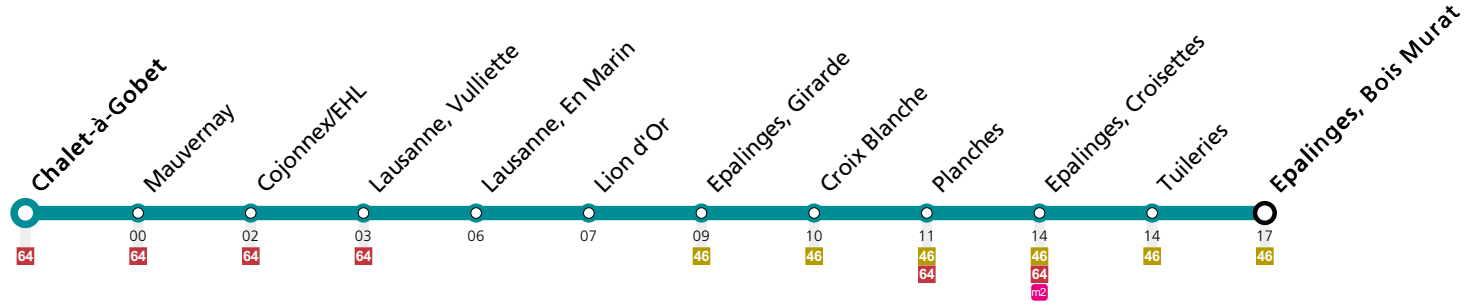

Dimanche et Fêtes

Chalet-à-Gobet	05:27	05:42	05:57	06:12	06:27	06:42	06:57	07:12	07:27	07:42	07:57	08:12	08:27	08:42	08:57	09:12	09:26	09:41	09:56	10:11	10:26
Lausanne, En Marin	05:31	05:46	06:01	06:16	06:31	06:46	07:01	07:16	07:31	07:46	08:01	08:16	08:31	08:46	09:01	09:16	09:30	09:45	10:00	10:15	10:30
Croix Blanche	05:35	05:50	06:05	06:20	06:35	06:50	07:05	07:20	07:35	07:50	08:05	08:20	08:35	08:50	09:05	09:20	09:34	09:49	10:04	10:19	10:34
Epalinges, Croisettes	05:37	05:52	06:07	06:22	06:37	06:52	07:07	07:22	07:37	07:52	08:07	08:22	08:37	08:52	09:07	09:22	09:37	09:52	10:07	10:22	10:37
Epalinges, Bois Murat	05:39	05:54	06:09	06:24	06:39	06:54	07:09	07:24	07:39	07:54	08:09	08:24	08:39	08:54	09:09	09:24	09:39	09:54	10:09	10:24	10:39
Chalet-à-Gobet	10:41	10:55	11:10	11:25	11:40	11:55	12:10	12:25	12:40	12:55	13:10	13:25	13:40	13:55	14:10	14:25	14:40	14:55	15:10	15:25	15:40
Lausanne, En Marin	10:45	10:59	11:14	11:29	11:44	11:59	12:14	12:29	12:44	12:59	13:14	13:29	13:44	13:59	14:14	14:29	14:44	14:59	15:14	15:29	15:44
Croix Blanche	10:49	11:03	11:18	11:33	11:48	12:03	12:18	12:33	12:48	13:03	13:18	13:33	13:48	14:03	14:18	14:33	14:48	15:03	15:18	15:33	15:48
Epalinges, Croisettes	10:52	11:06	11:21	11:36	11:51	12:06	12:21	12:36	12:51	13:06	13:21	13:36	13:51	14:06	14:21	14:36	14:51	15:06	15:21	15:36	15:51
Epalinges, Bois Murat	10:54	11:09	11:24	11:39	11:54	12:09	12:24	12:39	12:54	13:09	13:24	13:39	13:54	14:09	14:24	14:39	14:54	15:09	15:24	15:39	15:54
Chalet-à-Gobet	15:55	16:10	16:25	16:40	16:55	17:10	17:25	17:40	17:55	18:10	18:25	18:40	18:55	19:10	19:26	19:41	19:56	20:11	20:26	20:41	20:56
Lausanne, En Marin	15:59	16:14	16:29	16:44	16:59	17:14	17:29	17:44	17:59	18:14	18:29	18:44	18:59	19:14	19:30	19:45	20:00	20:15	20:30	20:45	21:00
Croix Blanche	16:03	16:18	16:33	16:48	17:03	17:18	17:33	17:48	18:03	18:18	18:33	18:48	19:03	19:18	19:34	19:49	20:04	20:19	20:34	20:49	21:04
Epalinges, Croisettes	16:06	16:21	16:36	16:51	17:06	17:21	17:36	17:51	18:06	18:21	18:36	18:51	19:06	19:21	19:36	19:51	20:06	20:21	20:36	20:51	21:06
Epalinges, Bois Murat	16:09	16:24	16:39	16:54	17:09	17:24	17:39	17:54	18:09	18:24	18:39	18:54	19:09	19:24	19:39	19:54	20:09	20:24	20:39	20:54	21:09
Chalet-à-Gobet	21:11	21:26	21:41	21:56	22:11	22:26	22:41	22:56	23:11	23:26	23:41	23:56	00:11								
Lausanne, En Marin	21:15	21:30	21:45	22:00	22:15	22:30	22:45	23:00	23:15	23:30	23:45	00:00	00:15								
Croix Blanche	21:19	21:34	21:49	22:04	22:19	22:34	22:49	23:04	23:19	23:34	23:49	00:04	00:19								
Epalinges, Croisettes	21:21	21:36	21:51	22:06	22:21	22:36	22:51	23:06	23:21	23:36	23:51	00:06	00:21								
Epalinges, Bois Murat	21:24	21:39	21:54	22:09	22:24	22:39	22:54	23:09	23:24	23:39	23:54	00:09	00:24								

Remarques:

▲ Passage prévu dans les minutes données

Fêtes: Noël, Nouvel An, 2 janvier, Vendredi Saint, Lundi de Pâques, Ascension, Lundi de Pentecôte, 1er août et Lundi du Jeûne fédéral