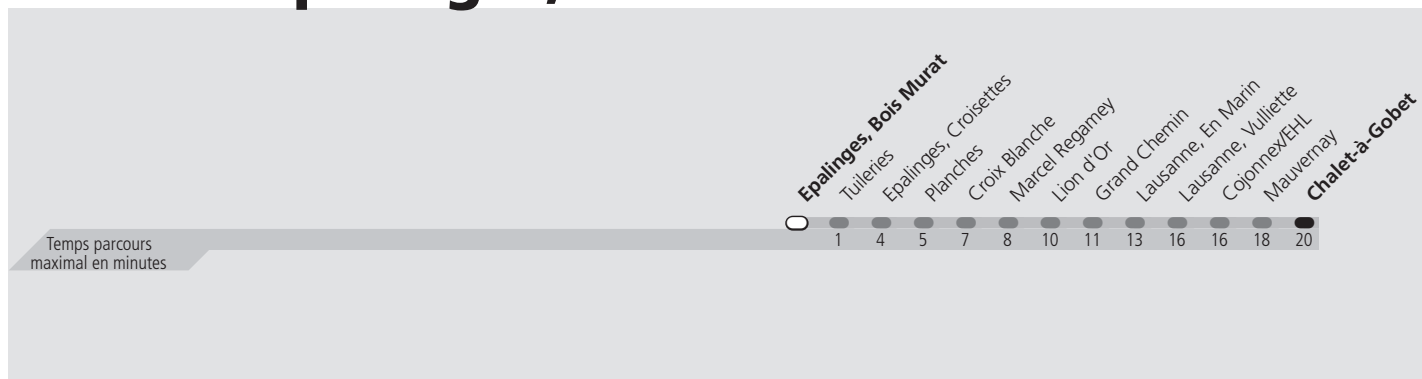

ti 45 Epalinges, Bois Murat

Direction > **Chalet-à-Gobet**

	Lundi-Vendredi	Samedi	Dimanche & Fêtes	Vacances
04h				L'horaire lundi-vendredi est appliqué
05h	35 50	35 50	35 50	
06h	05 20 35 50	05 20 35 50	05 20 35 50	
07h	05 20 35 50	05 20 35 50	05 20 35 50	
08h	05 20 35 50	05 20 35 50	05 20 35 50	
09h	05 20 35 50	05 20 31 43 54	05 20 35 50	
10h	05 20 35 50	05 20 35 50	05 20 35 50	
11h	05 20 35 50	05 20 35 50	05 20 35 50	
12h	05 20 35 50	05 20 35 50	05 20 35 50	
13h	05 20 35 50	05 20 35 50	05 20 35 50	
14h	05 20 35 50	05 20 35 50	05 20 35 50	
15h	05 20 35 50	05 20 35 50	05 20 35 50	
16h	04 19 34 49	05 20 35 50	05 20 35 50	
17h	04 19 34 49	05 20 35 50	05 20 35 50	
18h	04 20 35 50	05 20 35 50	05 20 35 50	
19h	05 20 35 50	05 20 35 50	05 20 35 50	
20h	05 20 35 50	05 20 35 50	05 20 35 50	
21h	05 20 35 50	05 20 35 50	05 20 35 50	
22h	05 20 35 50	05 20 35 50	05 20 35 50	
23h	05 20 35 50	05 20 35 50	05 20 35 50	
00h	05 20 35	05 20 35	05 20 35	
01h				