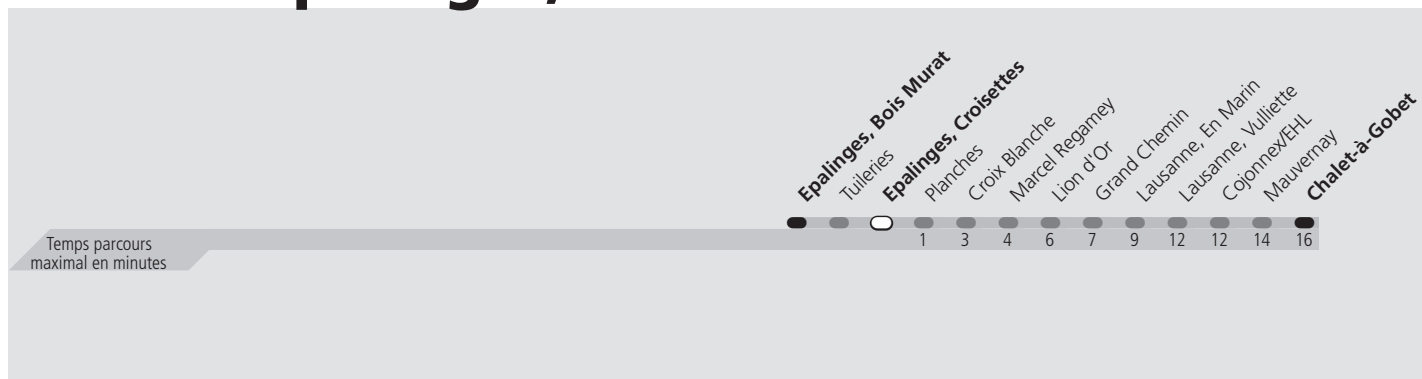

# ti 45 Epalinges, Croisettes

Direction > **Chalet-à-Gobet**

	Lundi-Vendredi	Samedi	Dimanche & Fêtes	Vacances
<b>04h</b>				L'horaire lundi-vendredi est appliqué
<b>05h</b>	38 53	38 53	38 53	
<b>06h</b>	08 23 38 53	08 23 38 53	08 23 38 53	
<b>07h</b>	08 23 38 53	08 23 38 53	08 23 38 53	
<b>08h</b>	08 23 38 53	08 23 38 53	08 23 38 53	
<b>09h</b>	08 23 38 53	08 23 34 46 57	08 23 38 53	
<b>10h</b>	08 23 38 53	08 23 38 53	08 23 38 53	
<b>11h</b>	08 23 38 53	08 23 38 53	08 23 38 53	
<b>12h</b>	08 23 38 53	08 23 38 53	08 23 38 53	
<b>13h</b>	08 23 38 53	08 23 38 53	08 23 38 53	
<b>14h</b>	08 23 38 53	08 23 38 53	08 23 38 53	
<b>15h</b>	08 23 38 53	08 23 38 53	08 23 38 53	
<b>16h</b>	08 23 38 53	08 23 38 53	08 23 38 53	
<b>17h</b>	08 23 38 53	08 23 38 53	08 23 38 53	
<b>18h</b>	08 23 38 53	08 23 38 53	08 23 38 53	
<b>19h</b>	08 23 38 53	08 23 38 53	08 23 38 53	
<b>20h</b>	08 23 38 53	08 23 38 53	08 23 38 53	
<b>21h</b>	08 23 38 53	08 23 38 53	08 23 38 53	
<b>22h</b>	08 23 38 53	08 23 38 53	08 23 38 53	
<b>23h</b>	08 23 38 53	08 23 38 53	08 23 38 53	
<b>00h</b>	08 23 38	08 23 38	08 23 38	
<b>01h</b>				