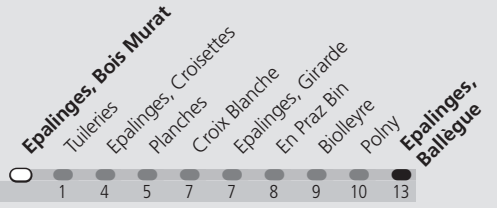

# ti 46 Epalinges, Bois Murat

Direction > Epalinges, Ballègue

|            | Lundi-Vendredi | Samedi         | Dimanche & Fêtes | Vacances                              |
|------------|----------------|----------------|------------------|---------------------------------------|
| <b>04h</b> |                |                |                  | L'horaire lundi-vendredi est appliqué |
| <b>05h</b> | 42 57          | 42 57          | 42 57            |                                       |
| <b>06h</b> | 12 27 42 57    | 12 27 42 57    | 12 27 42 57      |                                       |
| <b>07h</b> | 12 27 42 57    | 12 27 42 57    | 12 27 42 57      |                                       |
| <b>08h</b> | 12 27 42 57    | 12 27 42 57    | 12 27 42 57      |                                       |
| <b>09h</b> | 12 27 42 57    | 10 25 38 48    | 12 27 42 57      |                                       |
| <b>10h</b> | 12 27 42 57    | 00 12 27 42 57 | 12 27 42 57      |                                       |
| <b>11h</b> | 12 27 42 57    | 12 27 42 57    | 12 27 42 57      |                                       |
| <b>12h</b> | 12 27 42 57    | 12 27 42 57    | 12 27 42 57      |                                       |
| <b>13h</b> | 12 27 42 57    | 12 27 42 57    | 12 27 42 57      |                                       |
| <b>14h</b> | 12 27 42 57    | 12 27 42 57    | 12 27 42 57      |                                       |
| <b>15h</b> | 12 27 42 57    | 12 27 42 57    | 12 27 42 57      |                                       |
| <b>16h</b> | 11 26 41 56    | 12 27 42 57    | 12 27 42 57      |                                       |
| <b>17h</b> | 11 26 41 56    | 12 27 42 57    | 12 27 42 57      |                                       |
| <b>18h</b> | 11 27 42 57    | 12 27 42 57    | 12 27 42 57      |                                       |
| <b>19h</b> | 12 27 42 57    | 12 27 42 57    | 12 27 42 57      |                                       |
| <b>20h</b> | 12 27 42 57    | 12 27 42 57    | 12 27 42 57      |                                       |
| <b>21h</b> | 12 27 42 57    | 12 27 42 57    | 12 27 42 57      |                                       |
| <b>22h</b> | 12 27 42 57    | 12 27 42 57    | 12 27 42 57      |                                       |
| <b>23h</b> | 12 27 42 57    | 12 27 42 57    | 12 27 42 57      |                                       |
| <b>00h</b> | 12 27          | 12 27          | 12 27            |                                       |
| <b>01h</b> |                |                |                  |                                       |