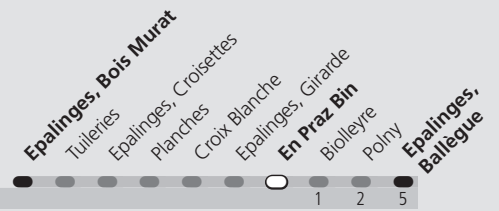

ti 46 En Praz Bin

Direction > **Epalinges, Ballègue**

Temps parcours maximal en minutes

	Lundi-Vendredi	Samedi	Dimanche & Fêtes	Vacances
04h				L'horaire lundi-vendredi est appliqué
05h	48	48	48	
06h	03 18 33 48	03 18 33 48	03 18 33 48	
07h	03 19 34 49	03 18 33 48	03 18 33 48	
08h	04 19 34 49	03 18 33 48	03 18 33 48	
09h	04 19 34 49	03 16 31 44 54	03 18 33 48	
10h	04 19 34 49	06 18 33 48	03 18 33 48	
11h	04 19 34 49	03 18 33 48	03 18 33 48	
12h	04 19 34 49	03 18 33 48	03 18 33 48	
13h	04 19 34 49	03 18 33 48	03 18 33 48	
14h	04 19 34 49	03 18 33 48	03 18 33 48	
15h	04 19 34 49	03 18 33 48	03 18 33 48	
16h	04 19 34 49	03 18 33 48	03 18 33 48	
17h	04 19 34 49	03 18 33 48	03 18 33 48	
18h	04 19 34 49	03 18 33 48	03 18 33 48	
19h	04 19 34 48	03 18 33 48	03 18 33 48	
20h	03 18 33 48	03 18 33 48	03 18 33 48	
21h	03 18 33 48	03 18 33 48	03 18 33 48	
22h	03 18 33 48	03 18 33 48	03 18 33 48	
23h	03 18 33 48	03 18 33 48	03 18 33 48	
00h	03 18 33	03 18 33	03 18 33	
01h				