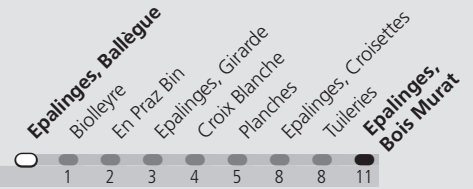

ti 46 Epalinges, Ballègue

Direction > **Epalinges, Bois Murat**

Temps parcours maximal en minutes

	Lundi-Vendredi	Samedi	Dimanche & Fêtes	Vacances
04h				L'horaire lundi-vendredi est appliqué
05h	29 44 59	24 39 54	24 39 54	
06h	14 29 44 58	09 24 39 54	09 24 39 54	
07h	11 26 41 57	09 24 39 54	09 24 39 54	
08h	13 28 43 58	08 23 38 53	09 24 39 54	
09h	13 28 43 58	08 21 36 49 59	09 24 38 53	
10h	13 28 43 58	14 29 44 59	08 23 38 53	
11h	13 28 43 58	14 29 44 59	08 23 38 53	
12h	13 28 43 57	14 29 44 59	08 23 38 53	
13h	12 27 42 58	14 29 44 59	08 23 38 53	
14h	13 28 43 58	14 29 44 59	08 23 38 53	
15h	13 28 43 58	14 29 44 59	08 23 38 53	
16h	13 28 42 57	14 29 44 59	08 23 38 53	
17h	12 27 42 57	14 29 44 59	08 23 38 53	
18h	12 28 43 58	14 29 44	08 23 38 53	
19h	14 29 44 59	00 15 30 40 54	08 23 39 54	
20h	14 29 44 57	09 24 39 54	09 24 39 54	
21h	09 24 39 54	09 24 39 54	09 24 39 54	
22h	09 24 39 54	09 24 39 54	09 24 39 54	
23h	09 24 39 54	09 24 39 54	09 24 39 54	
00h	09 24	09 24	09 24	
01h				

Fêtes: Noël, Nouvel An, 2 janvier, Vendredi Saint, Lundi de Pâques, Ascension, Lundi de Pentecôte, 1er août et Lundi du Jeûne fédéral

Vacances: 26.12.2022 au 06.01.2023, 13.02.2023 au 17.02.2023, 11.04.2023 au 21.04.2023, 19.05.2023, 03.07.2023 au 18.08.2023, 16.10.2023 au 27.10.2023