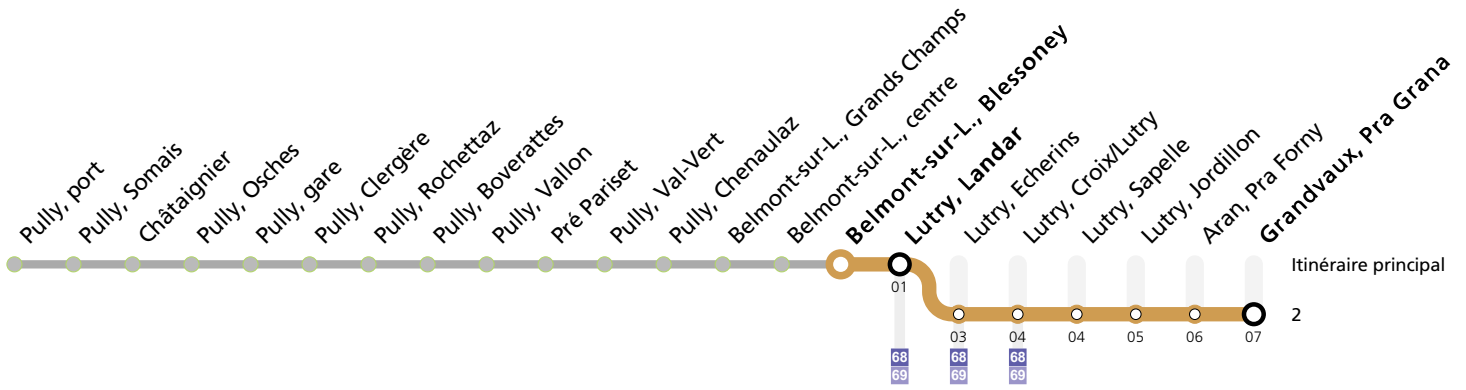

Belmont-sur-L., Blessoney

	Lundi-Vendredi	Samedi	Dimanche et Fêtes	Vacances (Lundi-Vendredi)
05	34 49 ²	50 ²	49 ²	34 49 ²
06	04 20 ² 35 51 ²	05 20 ² 35 50 ²	04 19 ² 34 49 ²	04 20 ² 35 51 ²
07	06 17 ² 29 ² 39 52 ²	05 20 ² 35 50 ²	04 19 ² 34 49 ²	06 17 ² 29 ² 39 52 ²
08	03 15 ² 27 ² 40 51 ²	05 20 ² 35 50 ²	04 20 ² 35 50 ²	03 15 ² 27 ² 40 51 ²
09	05 18 ² 33 48 ²	05 21 ² 36 51 ²	05 20 ² 35 50 ²	05 18 ² 33 48 ²
10	03 18 ² 33 48 ²	06 21 ² 36 51 ²	05 21 ² 36 51 ²	03 18 ² 33 48 ²
11	03 18 ² 33 48 ²	06 21 ² 36 51 ²	06 21 ² 36 51 ²	03 18 ² 33 48 ²
12	05 20 ² 35 49 ²	06 21 ² 36 51 ²	06 21 ² 36 51 ²	05 20 ² 35 49 ²
13	04 19 ² 34 49 ²	06 21 ² 36 51 ²	06 21 ² 36 51 ²	04 19 ² 34 49 ²
14	04 19 ² 34 49 ²	06 21 ² 36 51 ²	06 21 ² 36 51 ²	04 19 ² 34 49 ²
15	04 19 ² 34 49 ²	06 21 ² 36 51 ²	06 21 ² 36 51 ²	04 19 ² 34 49 ²
16	05 20 ² 36 50 ²	06 21 ² 36 51 ²	06 21 ² 36 51 ²	05 20 ² 36 50 ²
17	06 20 ² 36 50 ²	06 21 ² 36 51 ²	06 21 ² 36 51 ²	06 20 ² 36 50 ²
18	06 20 ² 35 48 ²	06 21 ² 36 51 ²	06 21 ² 36 51 ²	06 20 ² 35 48 ²
19	03 18 ² 36 50 ²	06 21 ² 36 51 ²	06 20 ² 35 50 ²	03 18 ² 36 50 ²
20	06 20 ² 36 50 ²	06 21 ² 36 51 ²	05 20 ² 35 50 ²	06 20 ² 36 50 ²
21	05 18 ² 33 48 ²	05 18 ² 33 48 ²	05 18 ² 33 48 ²	05 18 ² 33 48 ²
22	03 18 ² 33 48 ²	03 18 ² 33 48 ²	03 18 ² 33 48 ²	03 18 ² 33 48 ²
23	03 18 ² 33 48 ²	03 18 ² 33 48 ²	03 18 ² 33 48 ²	03 18 ² 33 48 ²
00	03 18 ² 33 48 ²	03 18 ² 33 48 ²	03 18 ² 33 48 ²	03 18 ² 33 48 ²

Horaires en ligne:

Remarques:

▲ Passage prévu dans les minutes données

² Circule jusqu'à Grandvaux, Pra Grana

Fêtes: Noël, Nouvel An, 2 janvier, Vendredi Saint, Lundi de Pâques, Ascension, Lundi de Pentecôte, 1er août et Lundi du Jeûne fédéral

Vacances: 23.12.2023 au 07.01.2024, 10.02.2024 au 18.02.2024, 29.03.2024 au 14.04.2024, 09.05.2024 au 12.05.2024, 29.06.2024 au 18.08.2024, 12.10.2024 au 27.10.2024

Les horaires peuvent être modifiés selon les conditions de circulation.