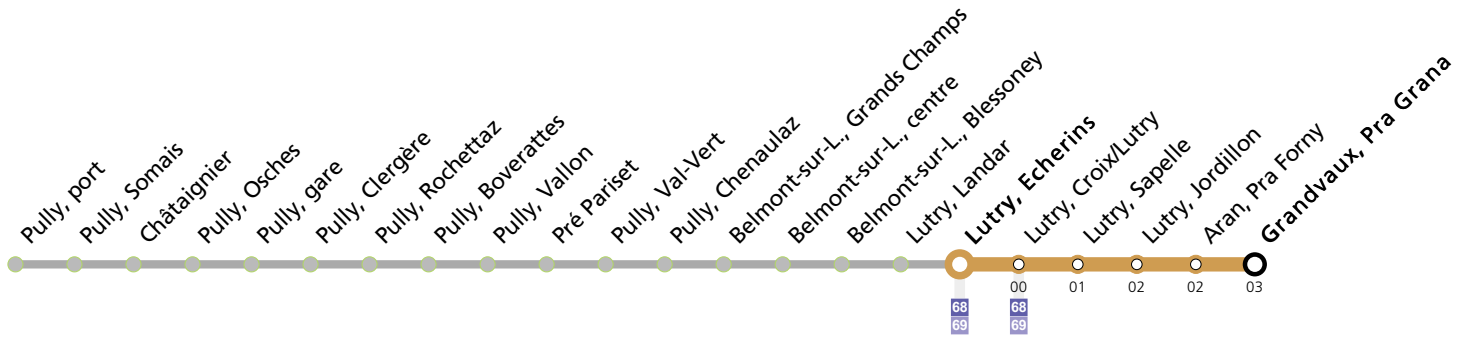

Lutry, Echerins

Lundi-Vendredi	Samedi	Dimanche et Fêtes	Vacances (Lundi-Vendredi)	
05	52	52	51	52
06	23 54	22 52	21 51	23 54
07	20 32 55	22 52	21 51	20 32 55
08	18 30 54	22 52	22 52	18 30 54
09	21 51	23 53	22 52	21 51
10	21 51	23 53	23 53	21 51
11	21 51	24 54	23 53	21 51
12	23 52	24 54	23 53	23 52
13	22 52	24 54	23 53	22 52
14	22 52	24 54	23 53	22 52
15	22 52	24 54	24 54	22 52
16	23 53	24 54	24 54	23 53
17	23 53	24 54	24 54	23 53
18	23 51	24 54	24 54	23 51
19	21 53	24 54	23 53	21 53
20	23 53	24 54	23 53	23 53
21	21 51	21 51	21 51	21 51
22	20 50	20 50	20 50	20 50
23	20 50	20 50	20 50	20 50
00	20 50	20 50	20 50	20 50

Vacances: 23.12.2023 au 07.01.2024, 10.02.2024 au 18.02.2024, 29.03.2024 au 14.04.2024, 09.05.2024 au 12.05.2024, 29.06.2024 au 18.08.2024, 12.10.2024 au 27.10.2024

Les horaires peuvent être modifiés selon les conditions de circulation.