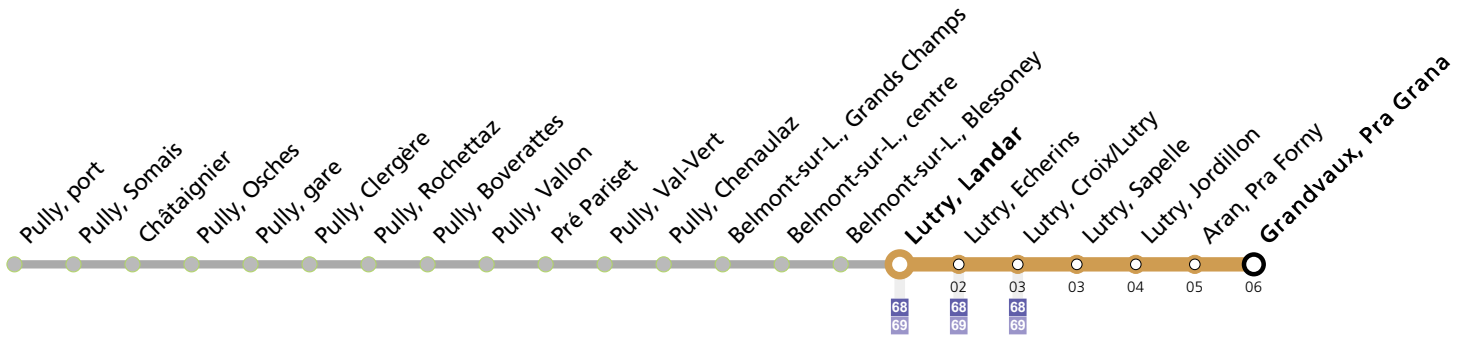

Lutry, Landar

	Lundi-Vendredi	Samedi	Dimanche et Fêtes	Vacances (Lundi-Vendredi)
05	50	51	50	50
06	21 52	21 51	20 50	21 52
07	18 30 53	21 51	20 50	18 30 53
08	16 28 52	21 51	21 51	16 28 52
09	19 49	22 52	21 51	19 49
10	19 49	22 52	22 52	19 49
11	19 49	22 52	22 52	19 49
12	21 50	22 52	22 52	21 50
13	20 50	22 52	22 52	20 50
14	20 50	22 52	22 52	20 50
15	20 50	22 52	22 52	20 50
16	21 51	22 52	22 52	21 51
17	21 51	22 52	22 52	21 51
18	21 49	22 52	22 52	21 49
19	19 51	22 52	21 51	19 51
20	21 51	22 52	21 51	21 51
21	19 49	19 49	19 49	19 49
22	19 49	19 49	19 49	19 49
23	19 49	19 49	19 49	19 49
00	19 49	19 49	19 49	19 49

Vacances: 23.12.2023 au 07.01.2024, 10.02.2024 au 18.02.2024, 29.03.2024 au 14.04.2024, 09.05.2024 au 12.05.2024, 29.06.2024 au 18.08.2024, 12.10.2024 au 27.10.2024

Les horaires peuvent être modifiés selon les conditions de circulation.