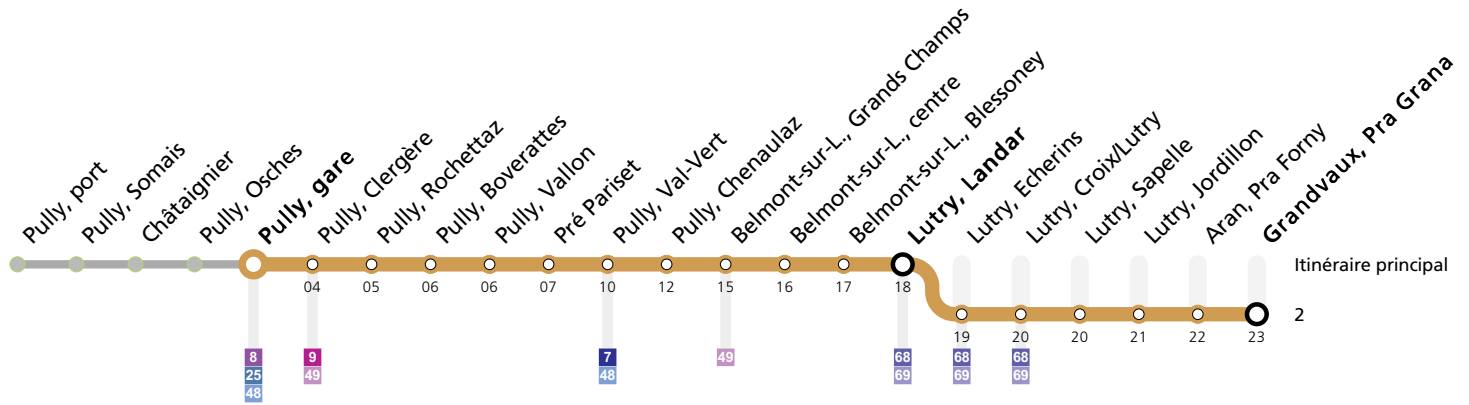

Pully, gare

Lundi-Vendredi	Samedi	Dimanche et Fêtes	Vacances (Lundi-Vendredi)	
05	22 37 ² 52	38 ² 53	38 ² 53	22 37 ² 52
06	07 ² 22 37 ² 52	08 ² 23 38 ² 53	08 ² 23 38 ² 53	07 ² 22 37 ² 52
07	02 ² 14 ² 24 36 ² 47 59 ²	08 ² 23 38 ² 53	08 ² 23 38 ² 53	02 ² 14 ² 24 36 ² 47 59 ²
08	11 ² 24 35 ² 50	07 ² 22 37 ² 52	08 ² 23 38 ² 53	11 ² 24 35 ² 50
09	04 ² 19 34 ² 49	07 ² 22 37 ² 52	08 ² 23 38 ² 53	04 ² 19 34 ² 49
10	04 ² 19 34 ² 49	07 ² 22 37 ² 52	08 ² 23 38 ² 53	04 ² 19 34 ² 49
11	04 ² 19 34 ² 49	07 ² 22 37 ² 52	08 ² 23 38 ² 53	04 ² 19 34 ² 49
12	04 ² 19 34 ² 49	07 ² 22 37 ² 52	08 ² 23 38 ² 53	04 ² 19 34 ² 49
13	04 ² 19 34 ² 49	07 ² 22 37 ² 52	08 ² 23 38 ² 53	04 ² 19 34 ² 49
14	04 ² 19 34 ² 49	07 ² 22 37 ² 52	08 ² 23 38 ² 53	04 ² 19 34 ² 49
15	04 ² 19 33 ² 49	07 ² 22 37 ² 52	08 ² 23 38 ² 53	04 ² 19 33 ² 49
16	03 ² 19 33 ² 49	07 ² 22 37 ² 52	08 ² 23 38 ² 53	03 ² 19 33 ² 49
17	03 ² 19 33 ² 49	07 ² 22 37 ² 52	08 ² 23 38 ² 53	03 ² 19 33 ² 49
18	03 ² 19 34 ² 49	07 ² 22 37 ² 52	08 ² 23 38 ² 53	03 ² 19 34 ² 49
19	04 ² 22 36 ² 52	07 ² 22 37 ² 52	08 ² 23 38 ² 53	04 ² 22 36 ² 52
20	06 ² 22 37 ² 52	07 ² 22 37 ² 52	08 ² 23 38 ² 53	06 ² 22 37 ² 52
21	07 ² 22 37 ² 52	07 ² 22 37 ² 52	07 ² 22 37 ² 52	07 ² 22 37 ² 52
22	07 ² 22 37 ² 52	07 ² 22 37 ² 52	07 ² 22 37 ² 52	07 ² 22 37 ² 52
23	07 ² 22 37 ² 52	07 ² 22 37 ² 52	07 ² 22 37 ² 52	07 ² 22 37 ² 52
00	07 ² 22 37 ²	07 ² 22 37 ²	07 ² 22 37 ²	07 ² 22 37 ²

Horaires en ligne:

Remarques:

▲ Passage prévu dans les minutes données

² Circule jusqu'à Grandvaux, Pra Grana

Fêtes: Noël, Nouvel An, 2 janvier, Vendredi Saint, Lundi de Pâques, Ascension, Lundi de Pentecôte, 1er août et Lundi du Jeûne fédéral

Vacances: 23.12.2023 au 07.01.2024, 10.02.2024 au 18.02.2024, 29.03.2024 au 14.04.2024, 09.05.2024 au 12.05.2024, 29.06.2024 au 18.08.2024, 12.10.2024 au 27.10.2024

Les horaires peuvent être modifiés selon les conditions de circulation.