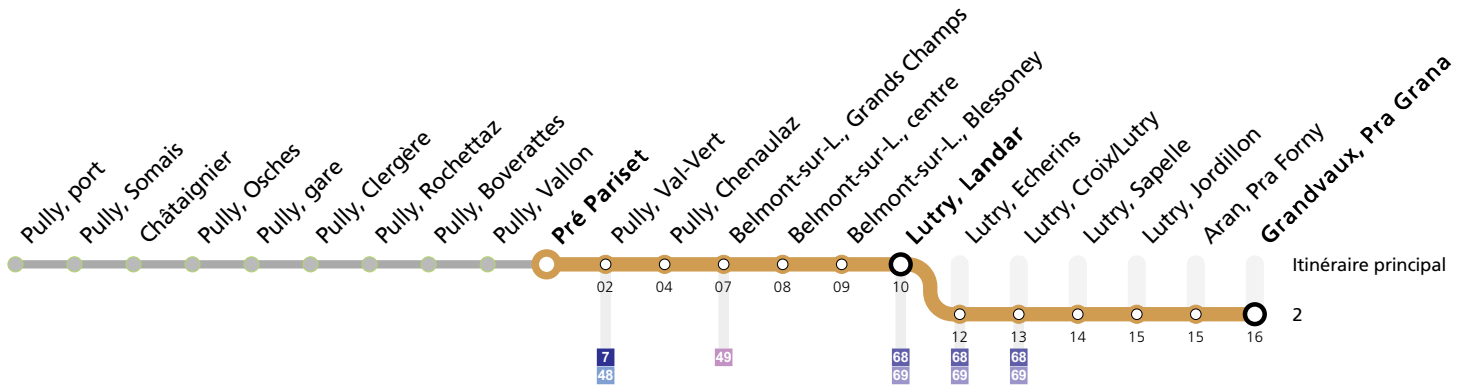

Pré Pariset

Lundi-Vendredi	Samedi	Dimanche et Fêtes	Vacances (Lundi-Vendredi)	
05	26 41 ² 56	42 ² 57	42 ² 57	26 41 ² 56
06	11 ² 26 42 ² 57	12 ² 27 42 ² 57	12 ² 27 42 ² 57	11 ² 26 42 ² 57
07	08 ² 20 ² 30 43 ² 54	12 ² 27 42 ² 57	12 ² 27 42 ² 57	08 ² 20 ² 30 43 ² 54
08	06 ² 18 ² 31 42 ² 56	12 ² 27 42 ² 57	12 ² 27 42 ² 57	06 ² 18 ² 31 42 ² 56
09	09 ² 24 39 ² 54	12 ² 27 42 ² 57	12 ² 27 42 ² 57	09 ² 24 39 ² 54
10	09 ² 24 39 ² 54	12 ² 27 42 ² 57	13 ² 28 43 ² 58	09 ² 24 39 ² 54
11	09 ² 24 39 ² 55	12 ² 27 42 ² 57	13 ² 28 43 ² 58	09 ² 24 39 ² 55
12	10 ² 25 40 ² 55	12 ² 27 42 ² 57	13 ² 28 43 ² 58	10 ² 25 40 ² 55
13	10 ² 25 40 ² 55	12 ² 27 42 ² 57	13 ² 28 43 ² 58	10 ² 25 40 ² 55
14	10 ² 25 40 ² 55	12 ² 27 42 ² 57	13 ² 28 43 ² 58	10 ² 25 40 ² 55
15	10 ² 25 40 ² 56	12 ² 27 42 ² 57	13 ² 28 43 ² 58	10 ² 25 40 ² 56
16	10 ² 26 40 ² 56	12 ² 27 42 ² 57	13 ² 28 43 ² 58	10 ² 26 40 ² 56
17	10 ² 26 40 ² 56	12 ² 27 42 ² 57	13 ² 28 43 ² 58	10 ² 26 40 ² 56
18	10 ² 26 39 ² 54	12 ² 27 42 ² 57	13 ² 28 43 ² 58	10 ² 26 39 ² 54
19	09 ² 27 41 ² 57	12 ² 27 42 ² 57	12 ² 27 42 ² 57	09 ² 27 41 ² 57
20	11 ² 27 41 ² 56	12 ² 27 42 ² 57	12 ² 27 42 ² 57	11 ² 27 41 ² 56
21	11 ² 26 41 ² 56	11 ² 26 41 ² 56	11 ² 26 41 ² 56	11 ² 26 41 ² 56
22	11 ² 26 41 ² 56	11 ² 26 41 ² 56	11 ² 26 41 ² 56	11 ² 26 41 ² 56
23	11 ² 26 41 ² 56	11 ² 26 41 ² 56	11 ² 26 41 ² 56	11 ² 26 41 ² 56
00	11 ² 26 41 ²	11 ² 26 41 ²	11 ² 26 41 ²	11 ² 26 41 ²

Horaires en ligne:

Remarques:

▲ Passage prévu dans les minutes données

² Circule jusqu'à Grandvaux, Pra Grana

Fêtes: Noël, Nouvel An, 2 janvier, Vendredi Saint, Lundi de Pâques, Ascension, Lundi de Pentecôte, 1er août et Lundi du Jeûne fédéral

Vacances: 23.12.2023 au 07.01.2024, 10.02.2024 au 18.02.2024, 29.03.2024 au 14.04.2024, 09.05.2024 au 12.05.2024, 29.06.2024 au 18.08.2024, 12.10.2024 au 27.10.2024

Les horaires peuvent être modifiés selon les conditions de circulation.