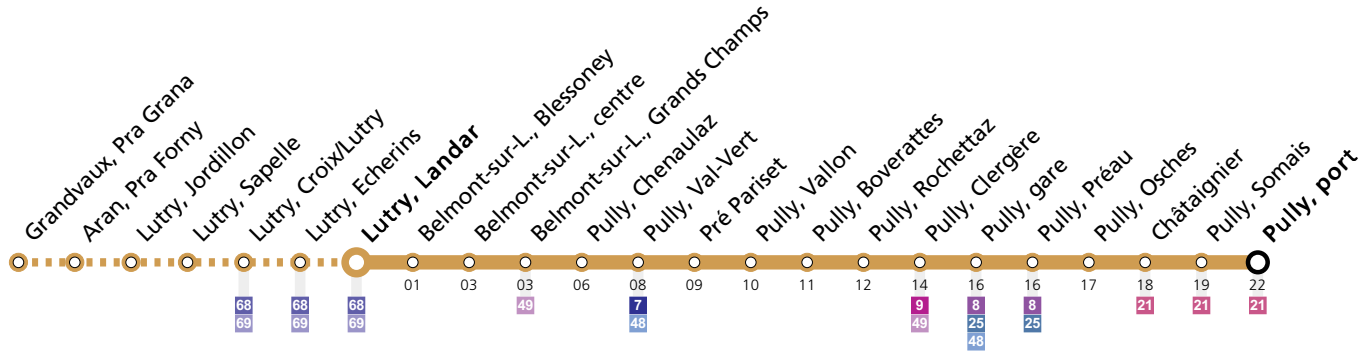

Vacances (Lundi-Vendredi)