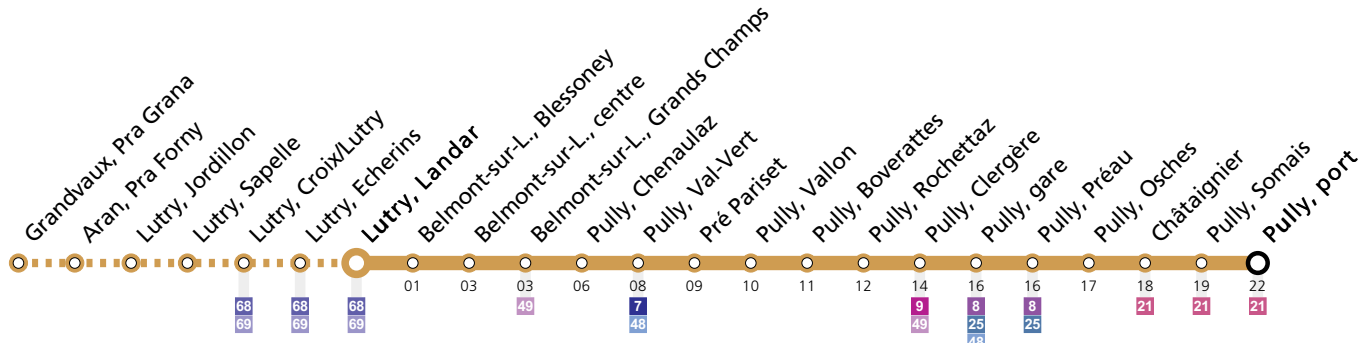

Dimanche et Fêtes