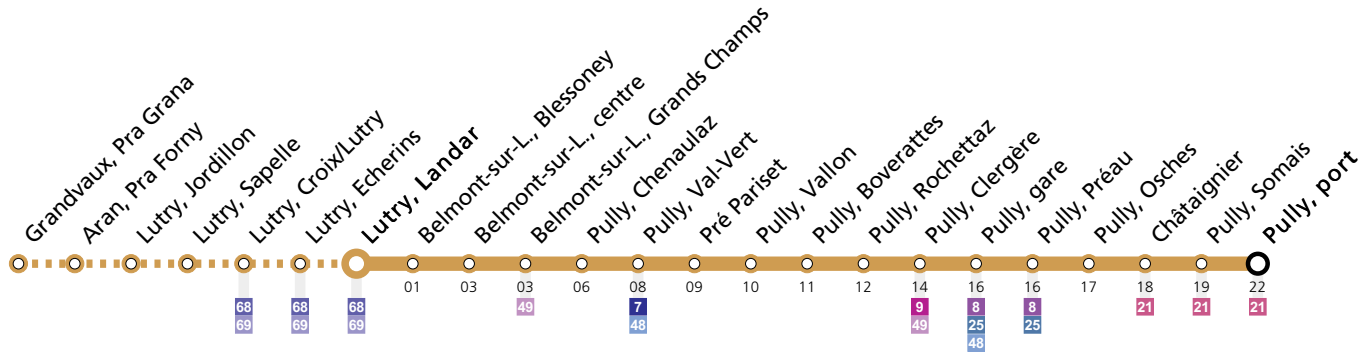

Samedi