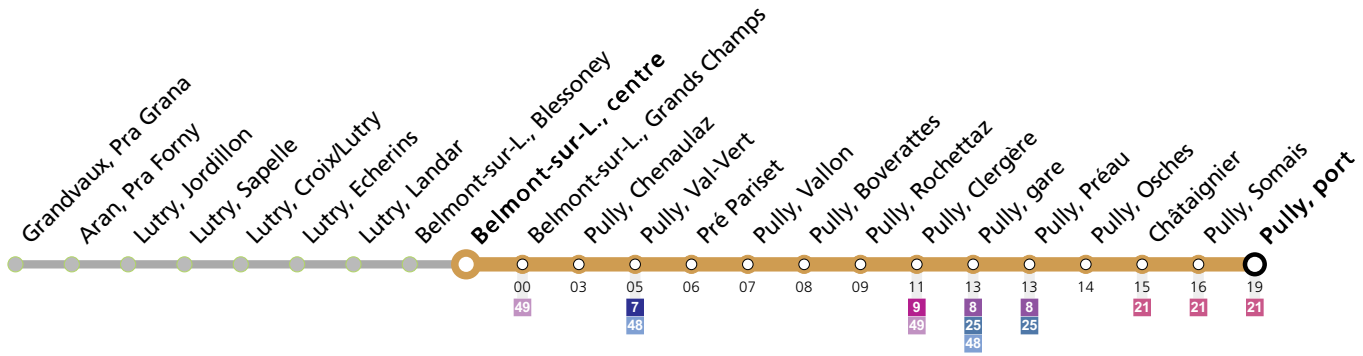

Belmont-sur-L., centre

Lundi-Vendredi	Samedi	Dimanche et Fêtes	Vacances (Lundi-Vendredi)	
05	26 41 56	40 55	40 55	26 41 56
06	11 26 41 53	10 25 40 55	10 25 40 55	11 26 41 53
07	03 16 27 41 53	10 25 40 55	10 25 40 55	03 16 27 41 53
08	03 18 30 42 55	10 25 40 55	10 25 40 55	03 18 30 42 55
09	12 26 41 56	10 25 40 55	10 25 40 55	12 26 41 56
10	11 26 41 56	10 25 40 55	10 25 40 55	11 26 41 56
11	11 26 41 56	10 25 40 55	10 25 40 55	11 26 41 56
12	11 26 41 56	10 25 40 55	10 25 40 55	11 26 41 56
13	11 26 41 56	10 25 40 55	10 25 40 55	11 26 41 56
14	11 26 41 56	10 25 40 55	10 25 40 55	11 26 41 56
15	10 24 40 54	10 25 40 55	10 25 40 55	10 24 40 54
16	10 23 40 53	10 25 40 55	10 25 40 55	10 23 40 53
17	10 23 40 53	10 25 40 55	10 25 40 55	10 23 40 53
18	10 25 40 55	10 25 40 55	10 25 40 55	10 25 40 55
19	11 26 41 56	10 25 40 55	10 25 40 55	11 26 41 56
20	11 25 41 55	10 25 40 55	10 25 40 55	11 25 41 55
21	10 25 40 55	10 25 40 55	10 25 40 55	10 25 40 55
22	10 25 40 55	10 25 40 55	10 25 40 55	10 25 40 55
23	10 25 40 55	10 25 40 55	10 25 40 55	10 25 40 55
00	10 25	10 25	10 25	10 25

Vacances: 23.12.2023 au 07.01.2024, 10.02.2024 au 18.02.2024, 29.03.2024 au 14.04.2024, 09.05.2024 au 12.05.2024, 29.06.2024 au 18.08.2024, 12.10.2024 au 27.10.2024

Les horaires peuvent être modifiés selon les conditions de circulation.