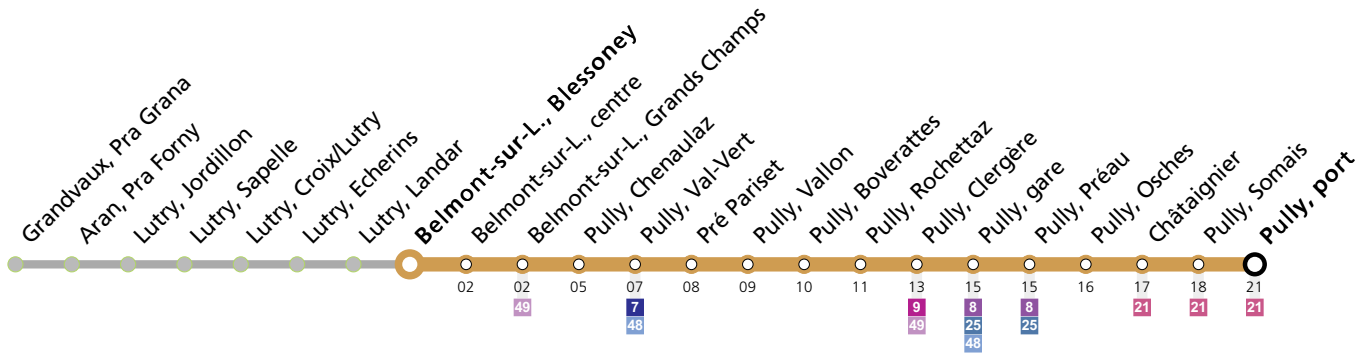

Belmont-sur-L., Blessoney

Lundi-Vendredi	Samedi	Dimanche et Fêtes	Vacances (Lundi-Vendredi)	
05	24 39 54	39 54	39 54	24 39 54
06	09 24 39 51	09 24 39 54	09 24 39 54	09 24 39 51
07	01 14 25 39 51	09 24 39 54	09 24 39 54	01 14 25 39 51
08	01 16 28 40 53	09 24 39 54	09 24 39 54	01 16 28 40 53
09	10 24 39 54	09 24 39 54	09 24 39 54	10 24 39 54
10	09 24 39 54	09 24 39 54	09 24 39 54	09 24 39 54
11	09 24 39 54	09 24 39 54	09 24 39 54	09 24 39 54
12	09 24 39 54	09 24 39 54	09 24 39 54	09 24 39 54
13	09 24 39 54	09 24 39 54	09 24 39 54	09 24 39 54
14	09 24 39 54	09 24 39 54	09 24 39 54	09 24 39 54
15	08 22 38 52	09 24 39 54	09 24 39 54	08 22 38 52
16	08 21 38 51	09 24 39 54	09 24 39 54	08 21 38 51
17	08 21 38 51	09 24 39 54	09 24 39 54	08 21 38 51
18	08 23 38 53	09 24 39 54	09 24 39 54	08 23 38 53
19	09 24 39 54	09 24 39 54	09 24 39 54	09 24 39 54
20	10 24 40 54	09 24 39 54	09 24 39 54	10 24 40 54
21	09 24 39 54	09 24 39 54	09 24 39 54	09 24 39 54
22	09 24 39 54	09 24 39 54	09 24 39 54	09 24 39 54
23	09 24 39 54	09 24 39 54	09 24 39 54	09 24 39 54
00	09 24	09 24	09 24	09 24

Vacances: 23.12.2023 au 07.01.2024, 10.02.2024 au 18.02.2024, 29.03.2024 au 14.04.2024, 09.05.2024 au 12.05.2024, 29.06.2024 au 18.08.2024, 12.10.2024 au 27.10.2024

Les horaires peuvent être modifiés selon les conditions de circulation.