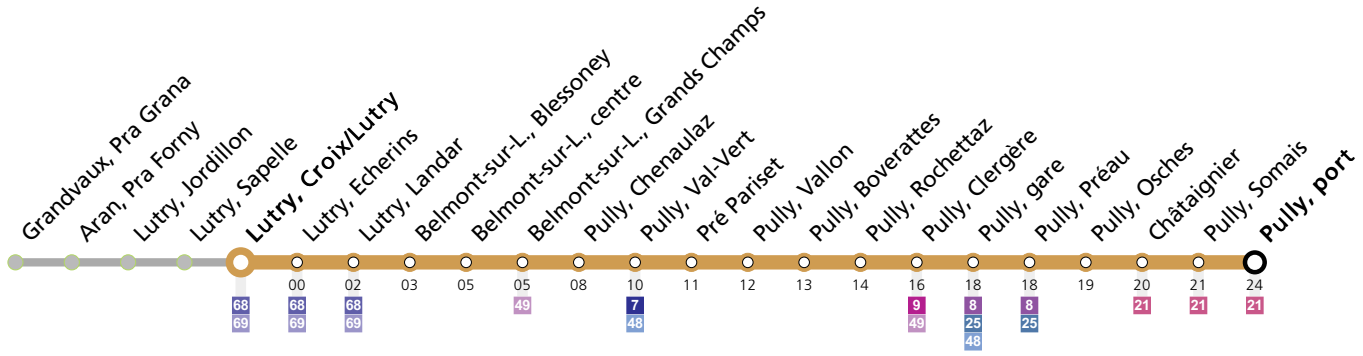

Lutry, Croix/Lutry

Lundi-Vendredi	Samedi	Dimanche et Fêtes	Vacances (Lundi-Vendredi)
05	36	35	36
06	06 36 58	05 35	06 36 58
07	11 36 58	05 35	06 36 11 36 58
08	13 37	05 35	13 37
09	07 36	05 35	07 36
10	06 36	05 35	06 36
11	06 36	05 35	06 36
12	06 36	05 35	06 36
13	06 36	05 35	06 36
14	06 36	05 35	06 36
15	05 35	05 35	05 35
16	05 35	05 35	05 35
17	05 35	05 35	05 35
18	05 35	05 35	05 35
19	06 36	05 35	06 36
20	07 37	05 35	07 37
21	06 36	05 35	06 36
22	06 36	05 35	06 36
23	06 36	05 35	06 36
00	06	05	06

Vacances: 23.12.2023 au 07.01.2024, 10.02.2024 au 18.02.2024, 29.03.2024 au 14.04.2024, 09.05.2024 au 12.05.2024, 29.06.2024 au 18.08.2024, 12.10.2024 au 27.10.2024

Les horaires peuvent être modifiés selon les conditions de circulation.