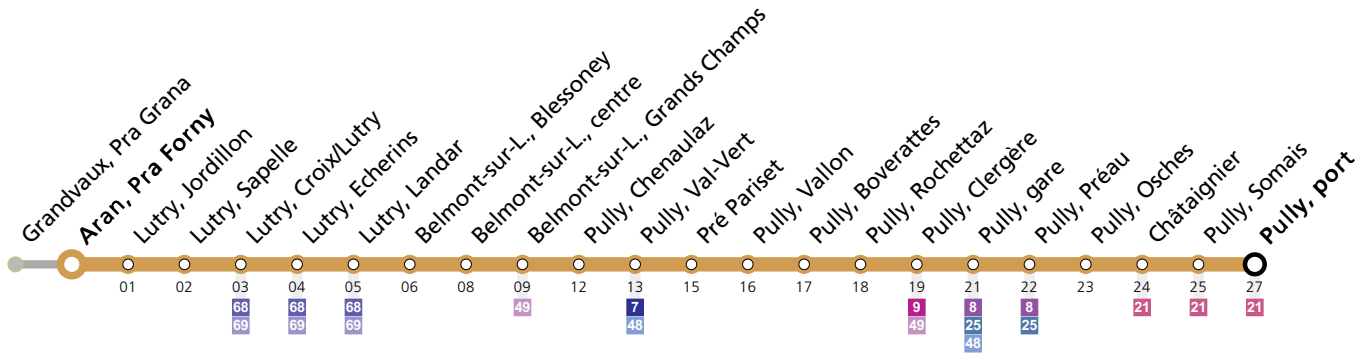

Aran, Pra Forny

	Lundi-Vendredi	Samedi	Dimanche et Fêtes	Vacances (Lundi-Vendredi)
05	32	32	32	32
06	02 32 54	02 32	02 32	02 32 54
07	07 32 54	02 32	02 32	07 32 54
08	09 33	02 32	02 32	09 33
09	03 32	02 32	02 32	03 32
10	02 32	02 32	02 32	02 32
11	02 32	02 32	02 32	02 32
12	02 32	02 32	02 32	02 32
13	02 32	02 32	02 32	02 32
14	02 32	02 32	02 32	02 32
15	01 31	02 32	02 32	01 31
16	01 31	02 32	02 32	01 31
17	01 31	02 32	02 32	01 31
18	01 31	02 32	02 32	01 31
19	02 32	02 32	02 32	02 32
20	03 33	02 32	02 32	03 33
21	02 32	02 32	02 32	02 32
22	02 32	02 32	02 32	02 32
23	02 32	02 32	02 32	02 32
00	02	02	02	02

Vacances: 23.12.2023 au 07.01.2024, 10.02.2024 au 18.02.2024, 29.03.2024 au 14.04.2024, 09.05.2024 au 12.05.2024, 29.06.2024 au 18.08.2024, 12.10.2024 au 27.10.2024

Les horaires peuvent être modifiés selon les conditions de circulation.