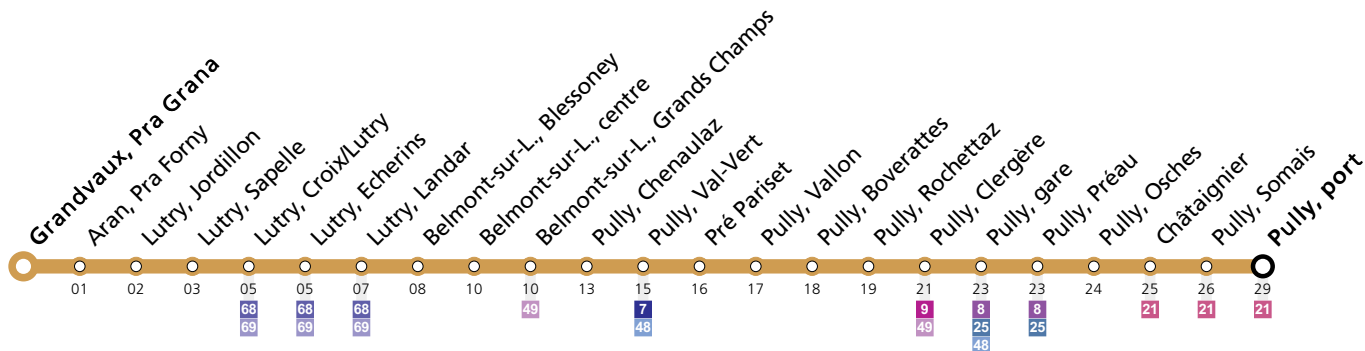

# Grandvaux, Pra Grana

	Lundi-Vendredi	Samedi	Dimanche et Fêtes	Vacances (Lundi-Vendredi)
05	32	32	32	32
06	02 32 53	02 32	02 32	02 32 53
07	06 31 54	02 32	02 32	06 31 54
08	09 33	02 32	02 32	09 33
09	03 32	02 32	02 32	03 32
10	02 32	02 32	02 32	02 32
11	02 32	02 32	02 32	02 32
12	02 32	02 32	02 32	02 32
13	02 32	02 32	02 32	02 32
14	02 32	02 32	02 32	02 32
15	01 31	02 32	02 32	01 31
16	01 31	02 32	02 32	01 31
17	01 31	02 32	02 32	01 31
18	01 31	02 32	02 32	01 31
19	02 32	02 32	02 32	02 32
20	03 33	02 32	02 32	03 33
21	02 32	02 32	02 32	02 32
22	02 32	02 32	02 32	02 32
23	02 32	02 32	02 32	02 32
00	02	02	02	02

Horaires en ligne:

Remarques:

▲ Passage prévu dans les minutes données

**Fêtes:** Noël, Nouvel An, 2 janvier, Vendredi Saint, Lundi de Pâques, Ascension, Lundi de Pentecôte, 1er août et Lundi du Jeûne fédéral

**Vacances:** 23.12.2023 au 07.01.2024, 10.02.2024 au 18.02.2024, 29.03.2024 au 14.04.2024, 09.05.2024 au 12.05.2024, 29.06.2024 au 18.08.2024, 12.10.2024 au 27.10.2024

Les horaires peuvent être modifiés selon les conditions de circulation.