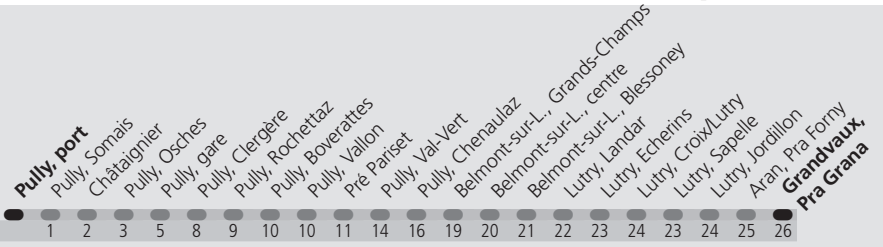

Temps parcours maximal en minutes

Samedi

Pully, port Direction > **Grandvaux, Pra Grana**

Pully, port	05 34	05 49	06 04	06 19	06 34	06 49	07 04	07 19	07 34	07 49	08 03	08 18	08 33	08 48	09 03	09 18	09 33	09 48	10 03	10 18	10 33	10 48
Pully, Clergère	05 40	05 55	06 10	06 25	06 40	06 55	07 10	07 25	07 40	07 55	08 09	08 24	08 39	08 54	09 09	09 24	09 39	09 54	10 09	10 24	10 39	10 54
Pully, Val-Vert	05 44	05 59	06 14	06 29	06 44	06 59	07 14	07 29	07 44	07 59	08 14	08 29	08 44	08 59	09 14	09 29	09 44	09 59	10 14	10 29	10 44	10 59
Belmont-sur-L., centre	05 49	06 04	06 19	06 34	06 49	07 04	07 19	07 34	07 49	08 04	08 19	08 34	08 49	09 04	09 19	09 34	09 49	10 04	10 19	10 34	10 49	11 04
Belmont-sur-L., Blessoney	05 50	06 05	06 20	06 35	06 50	07 05	07 20	07 35	07 50	08 05	08 20	08 35	08 50	09 05	09 20	09 35	09 50	10 05	10 20	10 35	10 50	11 05
Lutry, Landar	05 51	06 06	06 21	06 36	06 51	07 06	07 21	07 36	07 51	08 06	08 21	08 36	08 51	09 06	09 21	09 36	09 51	10 06	10 21	10 36	10 51	11 06
Lutry, Croix/Lutry	05 53		06 23		06 53		07 23		07 53		08 23		08 53		09 23		09 53		10 23		10 53	
Grandvaux, Pra Grana	05 57		06 27		06 57		07 27		07 57		08 27		08 57		09 27		09 57		10 27		10 57	

Pully, port	11 03	11 18	11 33	11 48	12 03	12 18	12 33	12 48	13 03	13 18	13 33	13 48	14 03	14 18	14 33	14 48	15 03	15 18	15 33	15 48	16 03	16 18
Pully, Clergère	11 09	11 24	11 39	11 54	12 09	12 24	12 39	12 54	13 09	13 24	13 39	13 54	14 09	14 24	14 39	14 54	15 09	15 24	15 39	15 54	16 09	16 24
Pully, Val-Vert	11 14	11 29	11 44	11 59	12 14	12 29	12 44	12 59	13 14	13 29	13 44	13 59	14 14	14 29	14 44	14 59	15 14	15 29	15 44	15 59	16 14	16 29
Belmont-sur-L., centre	11 19	11 34	11 49	12 04	12 19	12 34	12 49	13 04	13 19	13 34	13 49	14 04	14 19	14 34	14 49	15 04	15 19	15 34	15 49	16 04	16 19	16 34
Belmont-sur-L., Blessoney	11 20	11 35	11 50	12 05	12 20	12 35	12 50	13 05	13 20	13 35	13 50	14 05	14 20	14 35	14 50	15 05	15 20	15 35	15 50	16 05	16 20	16 35
Lutry, Landar	11 21	11 36	11 51	12 06	12 21	12 36	12 51	13 06	13 21	13 36	13 51	14 06	14 21	14 36	14 51	15 06	15 21	15 36	15 51	16 06	16 21	16 36
Lutry, Croix/Lutry	11 23		11 53		12 23		12 53		13 23		13 53		14 23		14 53		15 23		15 53		16 23	
Grandvaux, Pra Grana	11 27		11 57		12 27		12 57		13 27		13 57		14 27		14 57		15 27		15 57		16 27	

Pully, port	16 33	16 48	17 03	17 18	17 33	17 48	18 03	18 18	18 33	18 48	19 03	19 18	19 33	19 48	20 03	20 18	20 33	20 49	21 04	21 19	21 34	21 49
Pully, Clergère	16 39	16 54	17 09	17 24	17 39	17 54	18 09	18 24	18 39	18 54	19 09	19 24	19 39	19 54	20 09	20 24	20 39	20 55	21 10	21 25	21 40	21 55
Pully, Val-Vert	16 44	16 59	17 14	17 29	17 44	17 59	18 14	18 29	18 44	18 59	19 14	19 29	19 44	19 59	20 14	20 29	20 44	21 00	21 14	21 29	21 44	21 59
Belmont-sur-L., centre	16 49	17 04	17 19	17 34	17 49	18 04	18 19	18 34	18 49	19 04	19 19	19 34	19 49	20 04	20 19	20 34	20 49	21 05	21 19	21 34	21 49	22 04
Belmont-sur-L., Blessoney	16 50	17 05	17 20	17 35	17 50	18 05	18 20	18 35	18 50	19 05	19 20	19 35	19 50	20 05	20 20	20 35	20 50	21 06	21 20	21 35	21 50	22 05
Lutry, Landar	16 51	17 06	17 21	17 36	17 51	18 06	18 21	18 36	18 51	19 06	19 21	19 36	19 51	20 06	20 21	20 36	20 51	21 07	21 21	21 36	21 51	22 06
Lutry, Croix/Lutry	16 53		17 23		17 53		18 23		18 53		19 23		19 53		20 23		20 53		21 23		21 53	
Grandvaux, Pra Grana	16 57		17 27		17 57		18 27		18 57		19 27		19 57		20 27		20 57		21 27		21 57