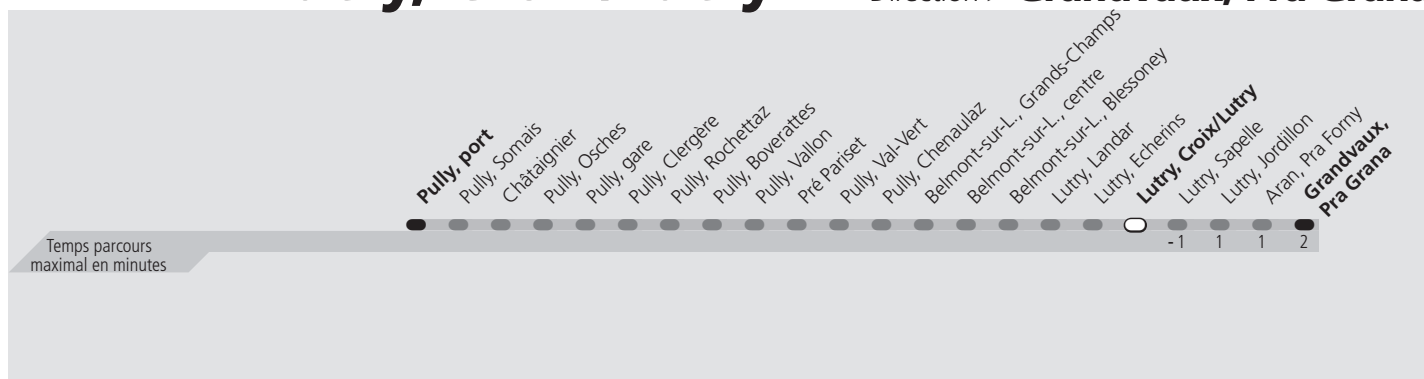

# ti 47 Lutry, Croix/Lutry

Direction > **Grandvaux, Pra Grana**

	Lundi-Vendredi	Samedi	Dimanche & Fêtes	Vacances
<b>04h</b>				L'horaire lundi-vendredi est appliqué
<b>05h</b>	53	53	53	
<b>06h</b>	23 52	23 53	23 53	
<b>07h</b>	22 49	23 53	23 53	
<b>08h</b>	22 52	23 53	23 53	
<b>09h</b>	23 53	23 53	23 53	
<b>10h</b>	23 53	23 53	23 53	
<b>11h</b>	23 51	23 53	23 53	
<b>12h</b>	21 51	23 53	23 53	
<b>13h</b>	21 51	23 53	23 53	
<b>14h</b>	21 51	23 53	23 53	
<b>15h</b>	21 51	23 53	23 53	
<b>16h</b>	21 51	23 53	23 53	
<b>17h</b>	21 51	23 53	23 53	
<b>18h</b>	21 51	23 53	23 53	
<b>19h</b>	23 53	23 53	23 53	
<b>20h</b>	23 53	23 53	23 53	
<b>21h</b>	23 53	23 53	23 53	
<b>22h</b>	23 53	23 53	23 53	
<b>23h</b>	23 53	23 53	23 53	
<b>00h</b>	23 53	23 53	23 53	
<b>01h</b>				