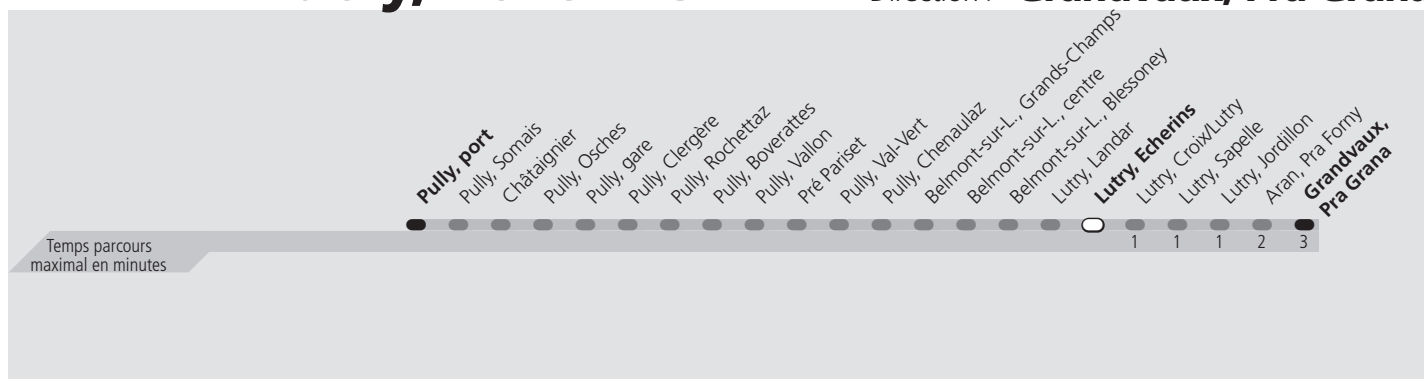

ti 47 Lutry, Echerins

Direction > **Grandvaux, Pra Grana**

	Lundi-Vendredi	Samedi	Dimanche & Fêtes	Vacances
04h				L'horaire lundi-vendredi est appliqué
05h	52	52	52	
06h	22 51	22 52	22 52	
07h	21 48	22 52	22 52	
08h	21 51	22 52	22 52	
09h	22 52	22 52	22 52	
10h	22 52	22 52	22 52	
11h	22 50	22 52	22 52	
12h	20 50	22 52	22 52	
13h	20 50	22 52	22 52	
14h	20 50	22 52	22 52	
15h	20 50	22 52	22 52	
16h	20 50	22 52	22 52	
17h	20 50	22 52	22 52	
18h	20 50	22 52	22 52	
19h	22 52	22 52	22 52	
20h	22 52	22 52	22 52	
21h	22 52	22 52	22 52	
22h	22 52	22 52	22 52	
23h	22 52	22 52	22 52	
00h	22 52	22 52	22 52	
01h				