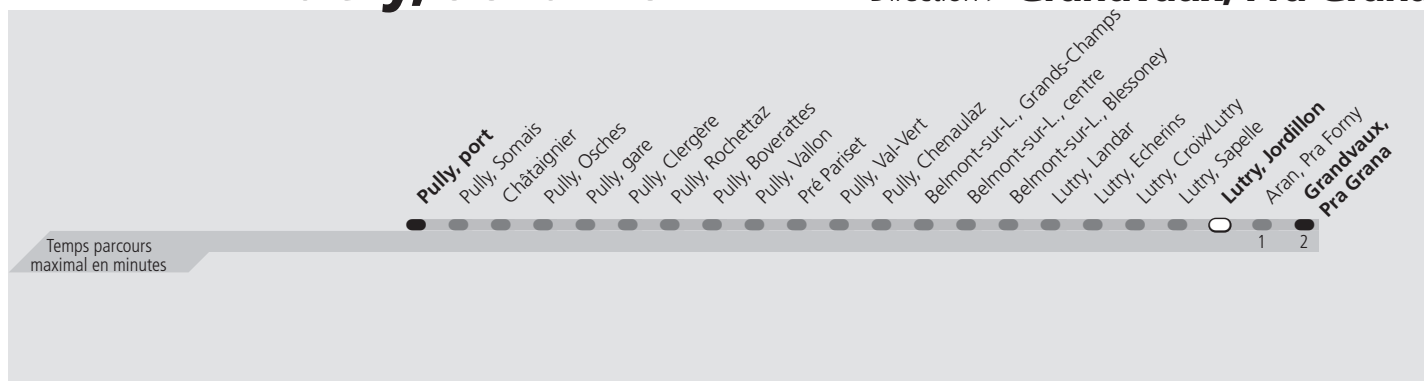

# ti 47 Lutry, Jordillon

Direction > **Grandvaux, Pra Grana**

	Lundi-Vendredi	Samedi	Dimanche & Fêtes	Vacances
<b>04h</b>				L'horaire lundi-vendredi est appliqué
<b>05h</b>	55	55	55	
<b>06h</b>	25 54	25 55	25 55	
<b>07h</b>	24 51	25 55	25 55	
<b>08h</b>	24 54	25 55	25 55	
<b>09h</b>	25 55	25 55	25 55	
<b>10h</b>	25 55	25 55	25 55	
<b>11h</b>	25 53	25 55	25 55	
<b>12h</b>	23 53	25 55	25 55	
<b>13h</b>	23 53	25 55	25 55	
<b>14h</b>	23 53	25 55	25 55	
<b>15h</b>	23 53	25 55	25 55	
<b>16h</b>	23 53	25 55	25 55	
<b>17h</b>	23 53	25 55	25 55	
<b>18h</b>	23 53	25 55	25 55	
<b>19h</b>	25 55	25 55	25 55	
<b>20h</b>	25 55	25 55	25 55	
<b>21h</b>	25 55	25 55	25 55	
<b>22h</b>	25 55	25 55	25 55	
<b>23h</b>	25 55	25 55	25 55	
<b>00h</b>	25 55	25 55	25 55	
<b>01h</b>				