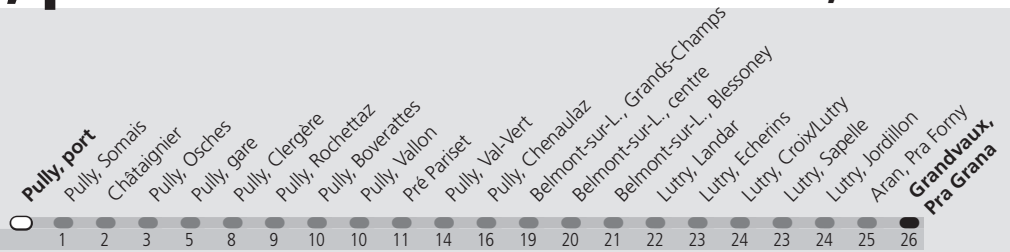

# ti 47 Pully, port

Direction > **Grandvaux, Pra Grana**

	Lundi-Vendredi	Samedi	Dimanche & Fêtes	Vacances
<b>04h</b>				L'horaire lundi-vendredi est appliqué
<b>05h</b>	L 34 49	L 34 49	L 34 49	
<b>06h</b>	L L L L 03 18 32 51	L L L L 04 19 34 49	L L L L 04 19 34 49	
<b>07h</b>	L L L L L 00 13 26 37 49 59	L L L L 04 19 34 49	L L L L 04 19 34 49	
<b>08h</b>	L L L L L 09 18 29 39 50	L L L L 03 18 33 48	L L L L 04 19 34 49	
<b>09h</b>	L L L L 02 17 32 47	L L L L 03 18 33 48	L L L L 04 19 34 49	
<b>10h</b>	L L L L 02 17 32 47	L L L L 03 18 33 48	L L L L 04 19 34 49	
<b>11h</b>	L L L L 02 17 30 45 58	L L L L 03 18 33 48	L L L L 04 19 34 49	
<b>12h</b>	L L L L 13 29 43 59	L L L L 03 18 33 48	L L L L 04 19 34 49	
<b>13h</b>	L L L L 14 29 44 59	L L L L 03 18 33 48	L L L L 04 19 34 49	
<b>14h</b>	L L L L 14 29 44 59	L L L L 03 18 33 48	L L L L 04 19 34 49	
<b>15h</b>	L L L L 14 29 42 57	L L L L 03 18 33 48	L L L L 04 19 34 49	
<b>16h</b>	L L L L 12 27 42 57	L L L L 03 18 33 48	L L L L 04 19 34 49	
<b>17h</b>	L L L L 12 27 42 57	L L L L 03 18 33 48	L L L L 04 19 34 49	
<b>18h</b>	L L L L 12 29 46	L L L L 03 18 33 48	L L L L 04 19 34 49	
<b>19h</b>	L L L L 03 19 33 49	L L L L 03 18 33 48	L L L L 04 19 34 49	
<b>20h</b>	L L L L 03 18 33 49	L L L L 03 18 33 49	L L L L 04 19 34 49	
<b>21h</b>	L L L L 04 19 34 49	L L L L 04 19 34 49	L L L L 04 19 34 49	
<b>22h</b>	L L L L 04 19 34 49	L L L L 04 19 34 49	L L L L 04 19 34 49	
<b>23h</b>	L L L L 04 19 34 49	L L L L 04 19 34 49	L L L L 04 19 34 49	
<b>00h</b>	L L L L 04 19 34	L L L L 04 19 34	L L L L 04 19 34	
<b>01h</b>				

L Le voyage se termine à Lutry, Landar

**Fêtes:** Noël, Nouvel An, 2 janvier, Vendredi Saint, Lundi de Pâques, Ascension, Lundi de Pentecôte, 1er août et Lundi du Jeûne fédéral  
**Vacances:** 26.12.2022 au 06.01.2023, 13.02.2023 au 17.02.2023, 11.04.2023 au 21.04.2023, 19.05.2023, 03.07.2023 au 18.08.2023, 16.10.2023 au 27.10.2023