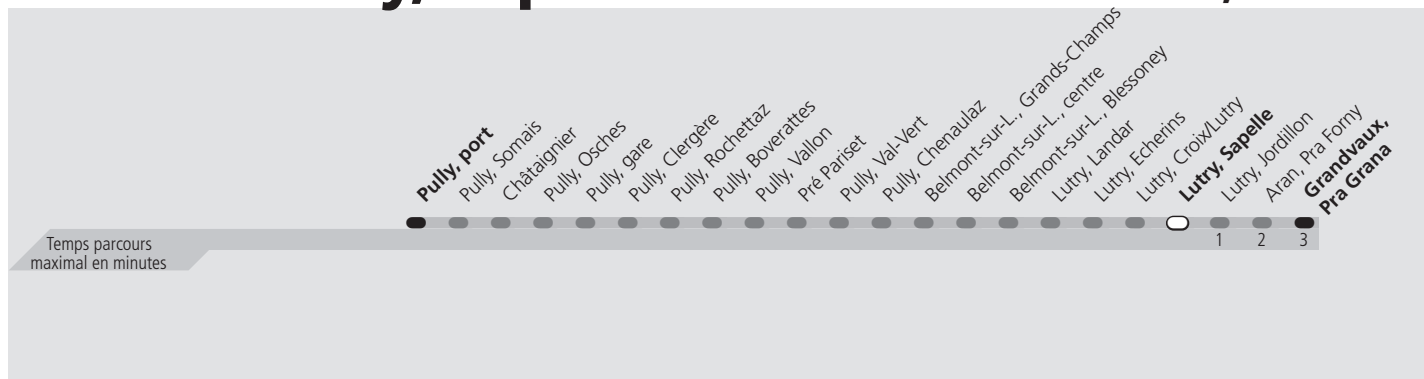

ti 47 Lutry, Sapelle

Direction > **Grandvaux, Pra Grana**

	Lundi-Vendredi	Samedi	Dimanche & Fêtes	Vacances
04h				L'horaire lundi-vendredi est appliqué
05h	54	54	54	
06h	24 53	24 54	24 54	
07h	23 50	24 54	24 54	
08h	23 53	24 54	24 54	
09h	24 54	24 54	24 54	
10h	24 54	24 54	24 54	
11h	24 52	24 54	24 54	
12h	22 52	24 54	24 54	
13h	22 52	24 54	24 54	
14h	22 52	24 54	24 54	
15h	22 52	24 54	24 54	
16h	22 52	24 54	24 54	
17h	22 52	24 54	24 54	
18h	22 52	24 54	24 54	
19h	24 54	24 54	24 54	
20h	24 54	24 54	24 54	
21h	24 54	24 54	24 54	
22h	24 54	24 54	24 54	
23h	24 54	24 54	24 54	
00h	24 54	24 54	24 54	
01h				