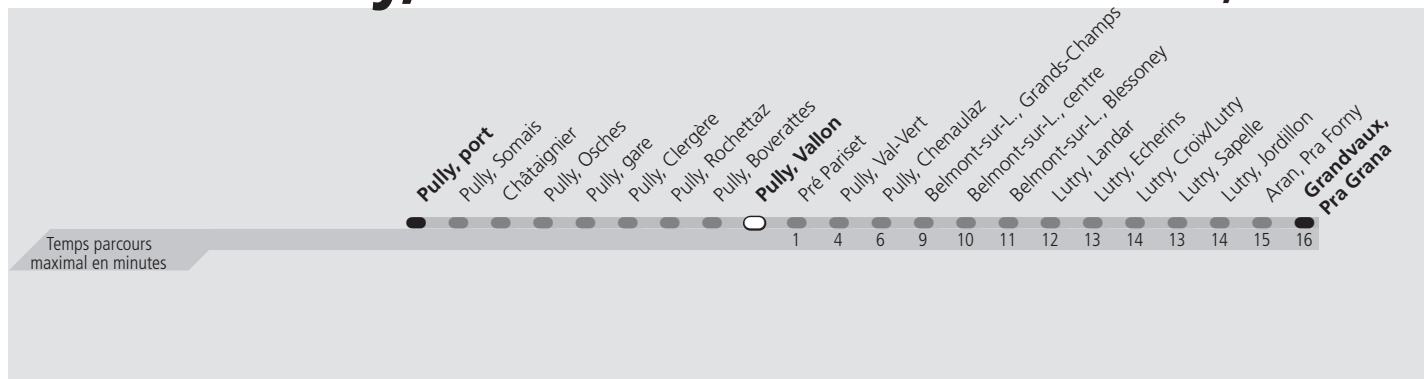

ti 47 Pully, Vallon

Direction > **Grandvaux, Pra Grana**

	Lundi-Vendredi	Samedi	Dimanche & Fêtes	Vacances
04h				L'horaire lundi-vendredi est appliqué
05h	L 41 57	L 41 56	L 41 56	
06h	L L 11 26 40 59	L L 11 26 41 56	L L 11 26 41 56	
07h	L L L 09 22 36 47 59	L L L 11 26 41 56	L L L 11 26 41 56	
08h	L L L L 09 19 28 39 49	L L L L 11 26 41 56	L L L L 11 26 41 56	
09h	L L L L 00 11 26 41 56	L L L L 11 26 41 56	L L L L 11 26 41 56	
10h	L L L L 11 26 41 56	L L L L 11 26 41 56	L L L L 11 26 41 56	
11h	L L L L 11 26 39 54	L L L L 11 26 41 56	L L L L 11 26 41 56	
12h	L L L L 07 22 38 52	L L L L 11 26 41 56	L L L L 11 26 41 56	
13h	L L L L 08 23 38 53	L L L L 11 26 41 56	L L L L 11 26 41 56	
14h	L L L L 08 23 38 53	L L L L 11 26 41 56	L L L L 11 26 41 56	
15h	L L L L 08 23 38 52	L L L L 11 26 41 56	L L L L 11 26 41 56	
16h	L L L L 07 22 37 52	L L L L 11 26 41 56	L L L L 11 26 41 56	
17h	L L L L 07 22 37 52	L L L L 11 26 41 56	L L L L 11 26 41 56	
18h	L L L L 07 22 39 55	L L L L 11 26 41 56	L L L L 11 26 41 56	
19h	L L L L 11 27 41 57	L L L L 11 26 41 56	L L L L 11 26 41 56	
20h	L L L L 11 26 41 57	L L L L 11 26 41 57	L L L L 11 26 41 56	
21h	L L L L 11 26 41 56	L L L L 11 26 41 56	L L L L 11 26 41 56	
22h	L L L L 11 26 41 56	L L L L 11 26 41 56	L L L L 11 26 41 56	
23h	L L L L 11 26 41 56	L L L L 11 26 41 56	L L L L 11 26 41 56	
00h	L L L 11 26 41	L L L 11 26 41	L L L 11 26 41	
01h				

L Le voyage se termine à Lutry, Landar

Fêtes: Noël, Nouvel An, 2 janvier, Vendredi Saint, Lundi de Pâques, Ascension, Lundi de Pentecôte, 1er août et Lundi du Jeûne fédéral

Vacances: 26.12.2022 au 06.01.2023, 13.02.2023 au 17.02.2023, 11.04.2023 au 21.04.2023, 19.05.2023, 03.07.2023 au 18.08.2023, 16.10.2023 au 27.10.2023