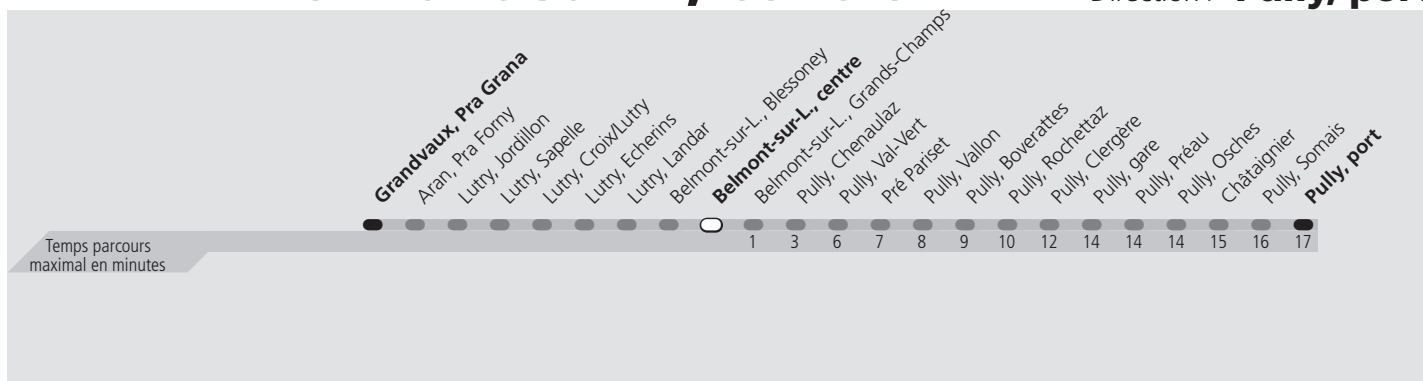

ti 47 Belmont-sur-L., centre

Direction > **Pully, port**

| | Lundi-Vendredi | Samedi | Dimanche & Fêtes | Vacances |
|------------|-------------------|-------------|------------------|---------------------------------------|
| 04h | | | | L'horaire lundi-vendredi est appliqué |
| 05h | 25 40 55 | 40 55 | 40 55 | |
| 06h | 10 25 40 50 | 10 25 40 55 | 10 25 40 55 | |
| 07h | 01 12 18 32 43 54 | 10 25 40 55 | 10 25 40 55 | |
| 08h | 05 14 27 41 55 | 10 25 40 55 | 10 25 40 55 | |
| 09h | 10 25 40 55 | 10 25 40 55 | 10 25 40 55 | |
| 10h | 10 25 40 55 | 10 25 40 55 | 10 25 40 55 | |
| 11h | 10 26 42 57 | 10 25 40 55 | 10 25 40 55 | |
| 12h | 12 27 42 57 | 10 25 40 55 | 10 25 40 55 | |
| 13h | 12 27 42 57 | 10 25 40 55 | 10 25 40 55 | |
| 14h | 12 27 42 57 | 10 25 40 55 | 10 25 40 55 | |
| 15h | 12 27 41 56 | 10 25 40 55 | 10 25 40 55 | |
| 16h | 11 26 41 56 | 10 25 40 55 | 10 25 40 55 | |
| 17h | 11 26 41 56 | 10 25 40 55 | 10 25 40 55 | |
| 18h | 11 26 41 56 | 10 25 40 55 | 10 25 40 55 | |
| 19h | 11 25 40 55 | 10 25 40 55 | 10 25 40 55 | |
| 20h | 10 25 40 55 | 10 25 40 55 | 10 25 40 55 | |
| 21h | 10 25 40 55 | 10 25 40 55 | 10 25 40 55 | |
| 22h | 10 25 40 55 | 10 25 40 55 | 10 25 40 55 | |
| 23h | 10 25 40 55 | 10 25 40 55 | 10 25 40 55 | |
| 00h | 10 25 | 10 25 | 10 25 | |
| 01h | | | | |