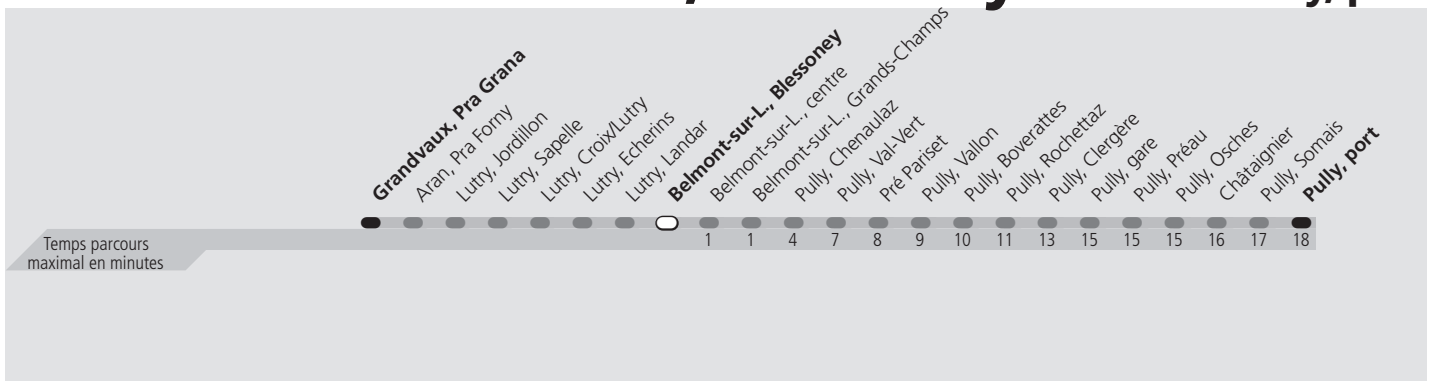

ti 47 Belmont-sur-L., Blessoney

Direction > **Pully, port**

	Lundi-Vendredi	Samedi	Dimanche & Fêtes	Vacances
04h				L'horaire lundi-vendredi est appliqué
05h	24 39 54	39 54	39 54	
06h	09 24 39 49	09 24 39 54	09 24 39 54	
07h	00 11 17 31 42 53	09 24 39 54	09 24 39 54	
08h	04 13 26 40 54	09 24 39 54	09 24 39 54	
09h	09 24 39 54	09 24 39 54	09 24 39 54	
10h	09 24 39 54	09 24 39 54	09 24 39 54	
11h	09 25 41 56	09 24 39 54	09 24 39 54	
12h	11 26 41 56	09 24 39 54	09 24 39 54	
13h	11 26 41 56	09 24 39 54	09 24 39 54	
14h	11 26 41 56	09 24 39 54	09 24 39 54	
15h	11 26 40 55	09 24 39 54	09 24 39 54	
16h	10 25 40 55	09 24 39 54	09 24 39 54	
17h	10 25 40 55	09 24 39 54	09 24 39 54	
18h	10 25 40 55	09 24 39 54	09 24 39 54	
19h	10 24 39 54	09 24 39 54	09 24 39 54	
20h	09 24 39 54	09 24 39 54	09 24 39 54	
21h	09 24 39 54	09 24 39 54	09 24 39 54	
22h	09 24 39 54	09 24 39 54	09 24 39 54	
23h	09 24 39 54	09 24 39 54	09 24 39 54	
00h	09 24	09 24	09 24	
01h				