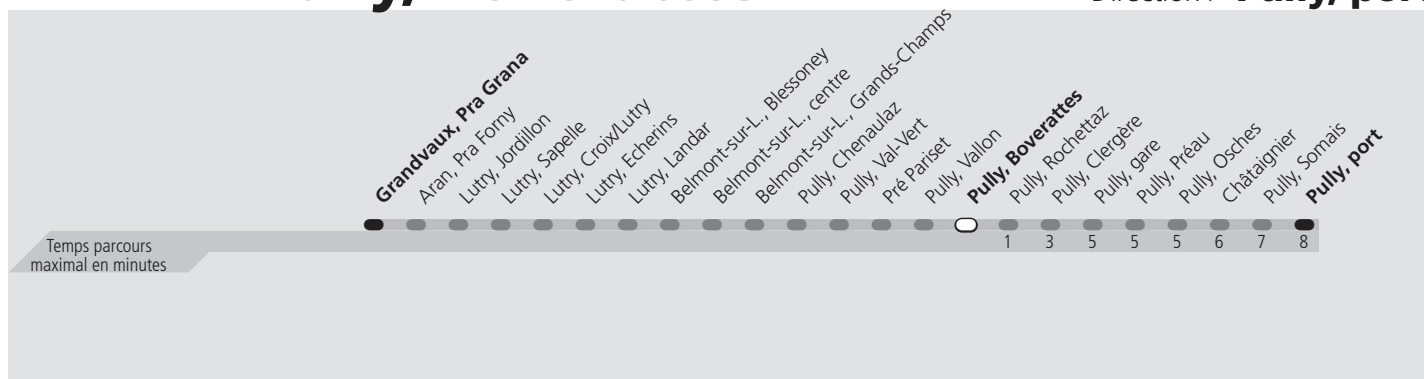

ti 47 Pully, Boverattes

Direction > **Pully, port**

	Lundi-Vendredi	Samedi	Dimanche & Fêtes	Vacances
04h				L'horaire lundi-vendredi est appliqué
05h	31 47	46	46	
06h	02 18 33 48 58	01 16 31 46	01 16 31 46	
07h	09 21 27 41 52	01 16 32 47	01 16 31 46	
08h	03 14 23 35 49	02 17 32 47	01 16 31 46	
09h	03 18 33 48	02 17 32 47	01 16 31 46	
10h	03 18 33 48	02 17 32 47	01 16 31 46	
11h	03 18 34 50	02 17 32 47	01 16 31 46	
12h	05 20 35 50	02 17 32 47	01 16 31 46	
13h	05 20 35 50	02 17 32 47	01 16 31 46	
14h	05 20 35 50	02 17 32 47	01 16 31 46	
15h	05 20 35 49	02 17 32 47	01 16 31 46	
16h	04 19 34 49	02 17 32 47	01 16 31 46	
17h	04 19 34 49	02 17 32 47	01 16 31 46	
18h	04 19 34 49	02 17 32 47	01 16 31 46	
19h	04 19 33 48	02 17 32 47	01 16 31 46	
20h	03 17 32 47	02 17 32 47	01 16 31 46	
21h	01 16 31 46	01 16 31 46	01 16 31 46	
22h	01 16 31 46	01 16 31 46	01 16 31 46	
23h	01 16 31 46	01 16 31 46	01 16 31 46	
00h	01 16 31	01 16 31	01 16 31	
01h				