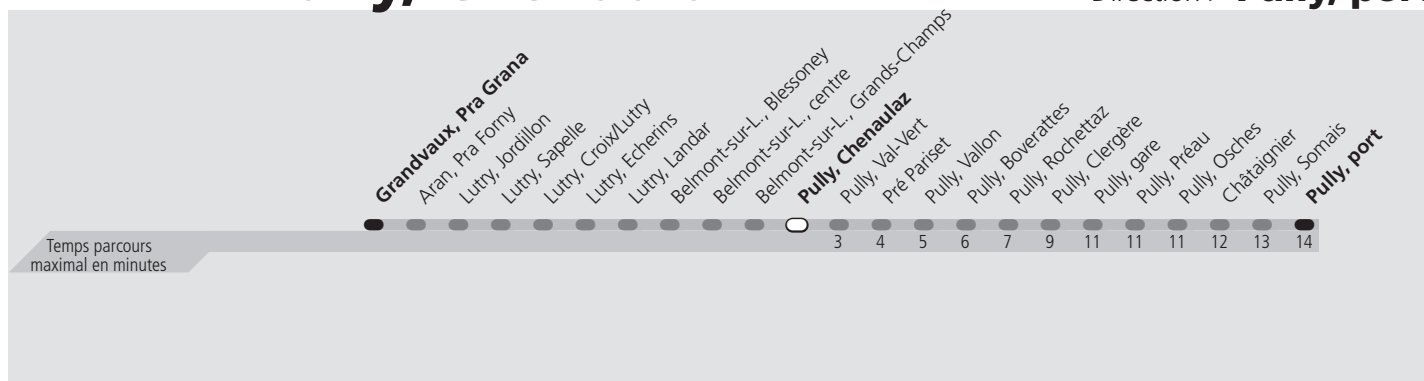

ti 47 Pully, Chenaulaz

Direction > **Pully, port**

	Lundi-Vendredi	Samedi	Dimanche & Fêtes	Vacances
04h				L'horaire lundi-vendredi est appliqué
05h	28 43 58	43 58	43 58	
06h	13 28 43 53	13 28 43 58	13 28 43 58	
07h	04 15 21 35 46 57	13 28 43 58	13 28 43 58	
08h	08 17 30 44 58	13 28 43 58	13 28 43 58	
09h	13 28 43 58	13 28 43 58	13 28 43 58	
10h	13 28 43 58	13 28 43 58	13 28 43 58	
11h	13 29 45	13 28 43 58	13 28 43 58	
12h	00 15 30 45	13 28 43 58	13 28 43 58	
13h	00 15 30 45	13 28 43 58	13 28 43 58	
14h	00 15 30 45	13 28 43 58	13 28 43 58	
15h	00 15 30 44 59	13 28 43 58	13 28 43 58	
16h	14 29 44 59	13 28 43 58	13 28 43 58	
17h	14 29 44 59	13 28 43 58	13 28 43 58	
18h	14 29 44 59	13 28 43 58	13 28 43 58	
19h	14 28 43 58	13 28 43 58	13 28 43 58	
20h	13 28 43 58	13 28 43 58	13 28 43 58	
21h	13 28 43 58	13 28 43 58	13 28 43 58	
22h	13 28 43 58	13 28 43 58	13 28 43 58	
23h	13 28 43 58	13 28 43 58	13 28 43 58	
00h	13 28	13 28	13 28	
01h				